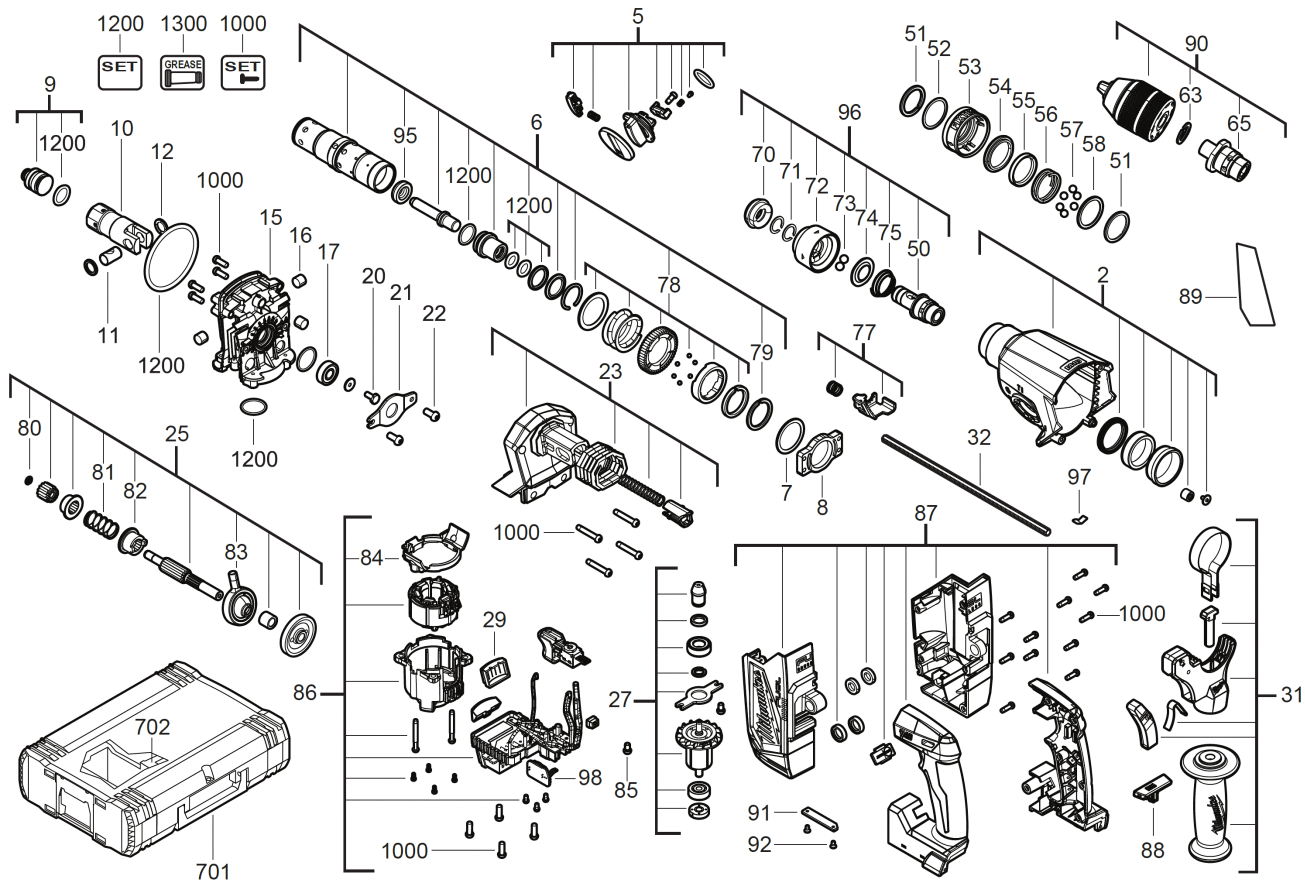

Position	Quantity	Description	Part number	EAN
0002	1	GEAR HEAD	4931479580	4058546393434
0005	1	TURNING KNOB	4931479581	4058546393441
0006	1	SPINDLE SLEEVE	4931479647	4058546394103
0007	1	WASHER	4931479583	4058546393465
0008	1	BEARING BRACKET	4931479584	4058546393472
0009	1	STRIKER	4931479585	4058546393489
0010	1	PISTON	4931479586	4058546393496
0011	1	CRANK PIN	4931479587	4058546393502
0012	2	WASHER	4931479588	4058546393519
0015	1	GEAR CASE	4931479589	4058546393526
0016	3	FELT	4931436536	4002395251254
0017	1	BALL BEARING	4931479590	4058546393533
0020	1	SCREW	4931479591	4058546393540
0021	1	RETAINER	4931479592	4058546393557
0022	2	SCREW	4931466678	4058546278953
0023	1	COVER	4931479593	4058546393564
0025	1	WOBBLE DRIVE	4931479594	4058546393571
0027	1	ROTOR	4931479595	4058546393588
0029	1	COVER	4931479596	4058546393595
0031	1	AUXILIARY HANDLE	4931479597	4058546393601
0032	1	DEPTH GAUGE	4931479598	4058546393618
0050	1	SLEEVE	4931479648	4058546394110
0051	2	RETAINING RING	672634004	4002395854219
0052	1	WASHER	4931479649	4058546394127
0053	1	SLEEVE	4931479650	4058546394134
0054	1	STOP WASHER	4931479651	4058546394141
0055	1	RING	522187001	4002395856879
0056	1	SPRING	692737001	4002395854189
0057	6	BALL	681486001	4002395851928
0058	1	WASHER	632420001	4002395854134
0063	1	SPRING	692738001	4002395854196
0065	1	SLEEVE	4931479652	4058546394158
0070	1	RUBBER CAP	561993001	4002395854936
0071	2	RING	4931436764	4002395179831
0072	1	SLEEVE	4931479653	4058546394165
0073	2	BALL	4931453606	4002395143832
0074	1	PLATE	4931436765	4002395179824
0075	1	SPRING	4931453607	4002395143849
0077	1	LOCKING PLATE	4931479600	4058546393632
0078	1	DRIVE GEAR	4931479601	4058546393649
0079	1	SNAP RING	4931479602	4058546393656
0080	1	WASHER	633525001	4002395854141
0081	1	SPRING	4931479603	4058546393663
0082	1	SLEEVE	4931479604	4058546393670
0083	1	AXLE WOBBLE	4931479605	4058546393687
0084	1	CLAMPING PIECE	4931479606	4058546393694
0085	2	SCREW	4931479607	4058546393700
0086	1	ELECTRONIC	4931479657	4058546394202
0087	1	HOUSING	4931479658	4058546394219
0088	1	SLIDER	4931479610	4058546393731