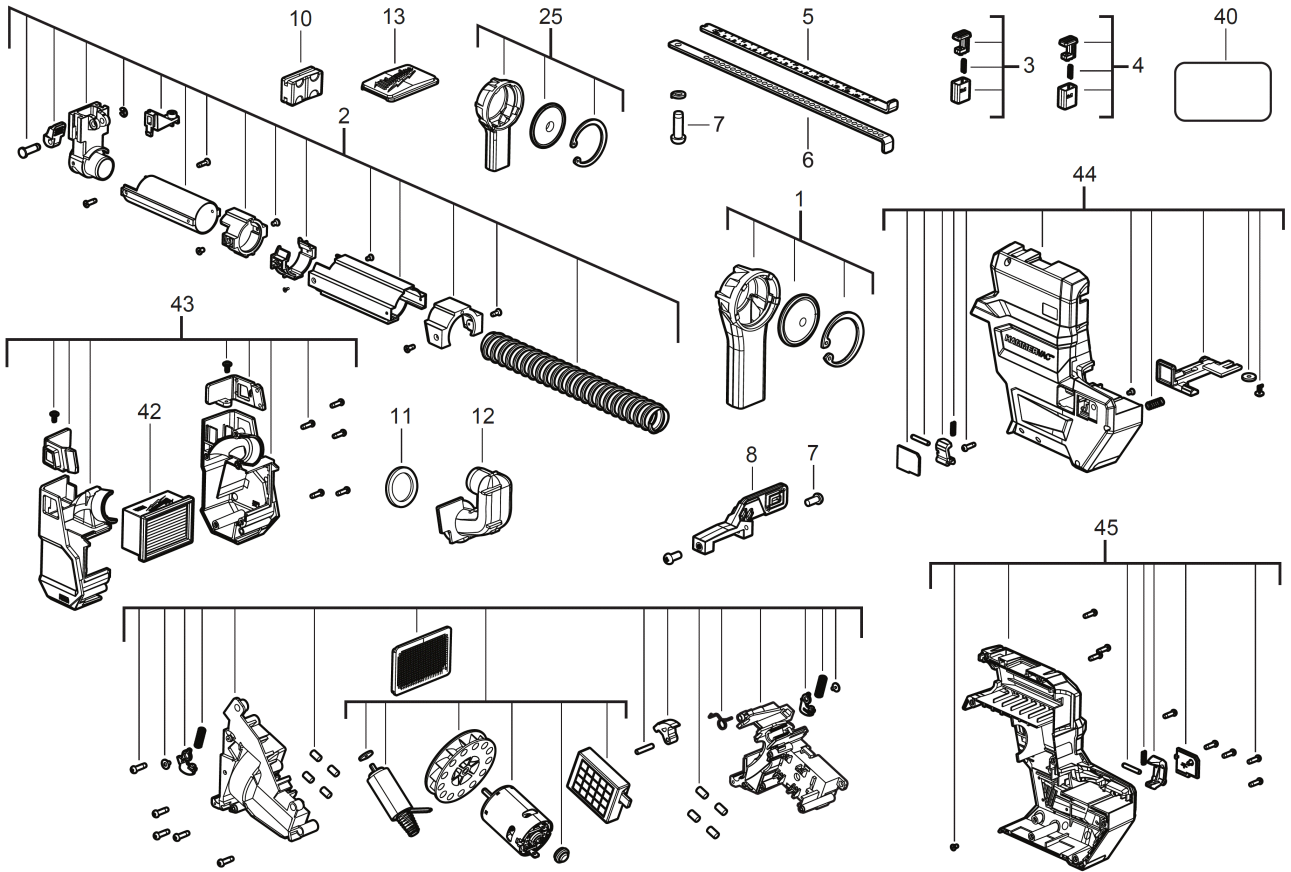

M18FDDEXL-0 DED.DUST EXTR.26mm HAM. XXX

4933478508 - M18FPDDEXL-0 - 4000483410

Position	Quantity	Description	Part number	EAN
0001	1	NOZZLE	4931473294	4058546335960
0002	1	SUCTION PIPE	4931479673	4058546394363
0003	1	STOP	4931473292	4058546335946
0004	1	STOP	4931473293	4058546335953
0005	1	SCALE	4931479675	4058546394387
0006	1	DEPTH GAUGE	4931479674	4058546394370
0007	3	SCREW	4931479676	4058546394394
0008	1	STOP	4931479677	4058546394400
0010	1	COVER	4931479678	4058546394417
0011	1	GASKET	4931473289	4058546335915
0012	1	DIRECT.DUST CHUTE	4931479679	4058546394424
0013	1	RUBBER BUMPER	4931479680	4058546394431
0025	1	NOZZLE	4931473295	4058546335977
0040	1	RATING PLATE	4931479682	4058546394455
0042	1	M12DE DUST FILTER FILTER - 3PC	49902306	45242299454
0043	1	DUST BOX ASSY	4931479684	4058546394479
0044	1	HOUSING	4931479685	4058546394486
0045	1	HOUSING	4931479686	4058546394493