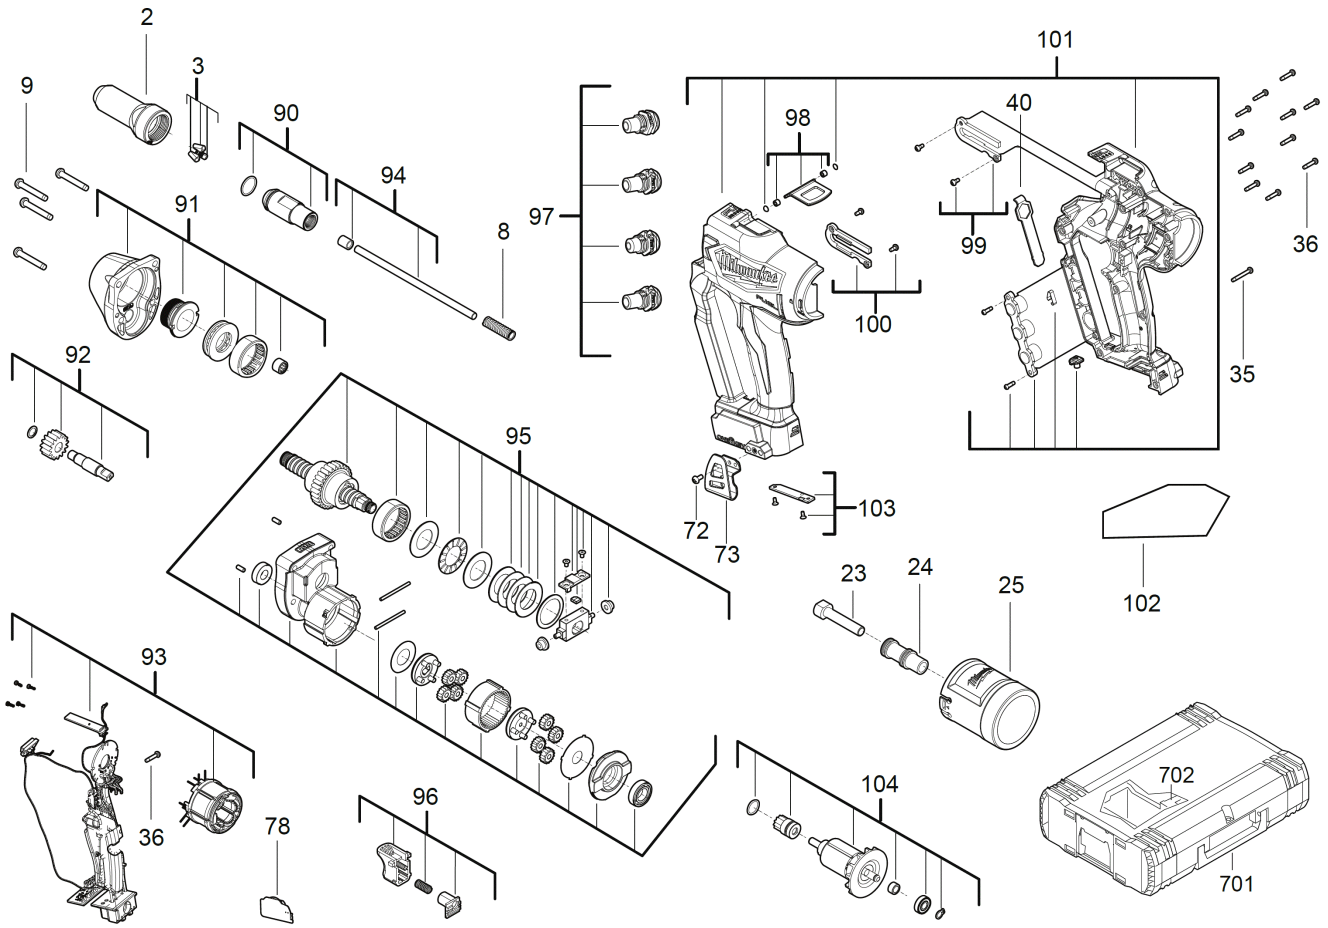

M18ONEFPRT-0X RIVET TOOL XXX

4933478601 - M18ONEFPRT-0X - 4000483105

Position	Quantity	Description	Part number	EAN
0002	1	SLEEVE	4931479221	4058546367893
0003	1	SET	4931494033	4058546429140
0008	1	SPRING	4931479223	4058546367916
0009	4	SCREW	4931435158	4002395860722
0023	1	GUIDE	4931479224	4058546367923
0024	1	GUIDE SLEEVE	4931479225	4058546367930
0025	1	CUP	4931479226	4058546367947
0035	1	SCREW	4931466865	4058546280826
0036	12	SCREW	660570005	4002395827329
0040	1	WRENCH	4931479227	4058546367954
0072	1	SCREW	4931465986	4058546272036
0073	1	HOOK	4931436134	4002395879427
0078	1	ELECTRONIC	4931479063	4058546366315
0090	1	SLEEVE	4931479228	4058546367961
0091	1	GEAR CASE	4931479229	4058546367978
0092	1	OUTPUT SHAFT KIT	4931479230	4058546367985
0093	1	ELECTRONIC	4931479231	4058546385460
0094	1	PLUNGER RODS	4931479232	4058546385477
0095	1	GEAR BOX ASSY	4931479233	4058546385484
0096	1	SWITCH	4931479234	4058546385491
0097	1	M18 Fuel Rivet Tool Retention Nose SET	4932478961	4058546362430
0098	1	SUSPENSION BOW	4931479235	4058546385507
0099	1	LOCKING PIECE	4931479236	4058546385514
0100	1	LOCKING PIECE	4931479237	4058546385521
0101	1	HOUSING	4931479238	4058546385538
0102	1	RATING PLATE	4931479239	4058546385545
0103	1	COVER	4931479240	4058546385552
0104	1	ROTOR	4931479241	4058546385569
0701	1	HD Box 1 - 1pc	4932453385	4002395146376
0702	1	INSERT	4931479242	4058546385576