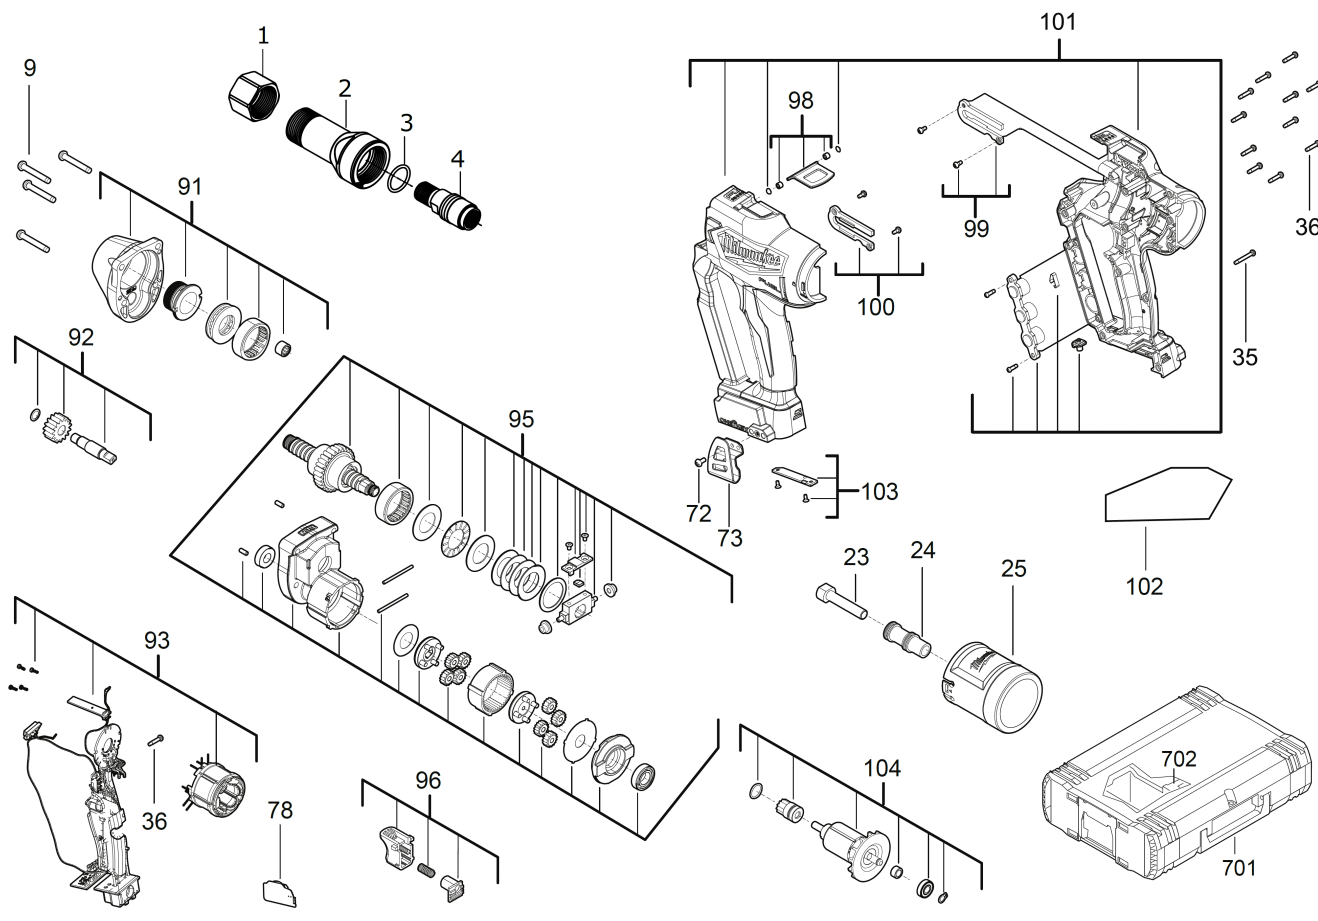

M18ONEFLT-0X LOCKBOLT TOOL XXX

4933478637 - M18ONEFLT-0X - 4000483945

Position	Quantity	Description	Part number	EAN
0001	1	NUT	4931480239	4058546422547
0002	1	GUIDE SLEEVE	4931480240	4058546422554
0003	1	O-RING	4931480241	4058546422561
0004	1	SLEEVE	4931480242	4058546422578
0009	4	SCREW	4931435158	4002395860722
0023	1	GUIDE	4931479224	4058546367923
0024	1	GUIDE SLEEVE	4931479225	4058546367930
0025	1	CUP	4931494030	4058546429119
0035	1	SCREW	4931466865	4058546280826
0036	12	SCREW	660570005	4002395827329
0072	1	SCREW	4931465986	4058546272036
0073	1	HOOK	4931436134	4002395879427
0078	1	ELECTRONIC	4931479063	4058546366315
0091	1	GEAR CASE	4931479229	4058546367978
0092	1	OUTPUT SHAFT KIT	4931479230	4058546367985
0093	1	ELECTRONIC	4931479231	4058546385460
0095	1	GEAR BOX ASSY	4931479233	4058546385484
0096	1	SWITCH	4931479234	4058546385491
0098	1	SUSPENSION BOW	4931479235	4058546385507
0099	1	LOCKING PIECE	4931479236	4058546385514
0100	1	LOCKING PIECE	4931479237	4058546385521
0101	1	HOUSING	4931479238	4058546385538
0102	1	RATING PLATE	4931480243	4058546422585
0103	1	COVER	4931479240	4058546385552
0104	1	ROTOR	4931479241	4058546385569
0702	1	INSERT	4931479242	4058546385576
0701	1	HD Box 1 - 1pc	4932453385	4002395146376