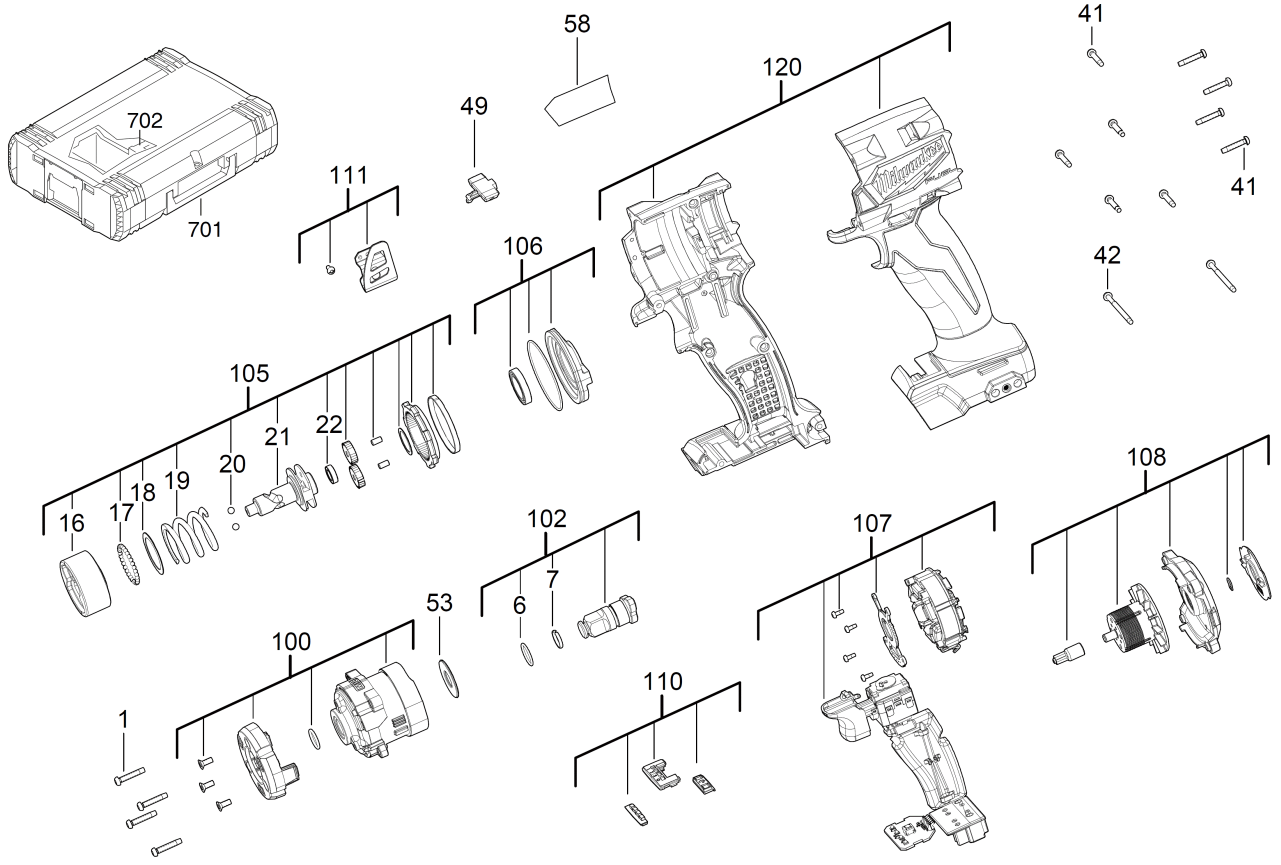

M18FIW2F38-0X BASEL. COMPACT WRENCH XXX

4933478650 - M18FIW2F38-0X - 4000477855

Position	Quantity	Description	Part number	EAN
0001	4	SCREW	4931473725	4058546356019
0006	1	RING	4931435756	4002395866137
0007	1	O-RING	4931435755	4002395866120
0016	1	HAMMER	4931473540	4058546354169
0017	31	BALL	4931440309	4002395892013
0018	1	WASHER	4931473541	4058546354176
0019	1	SPRING	4931473542	4058546354183
0020	2	BALL	4931440453	4002395892020
0021	1	CAM SHAFT	4931473543	4058546354190
0022	1	BALL BEARING	4931465819	4058546239190
0041	9	SCREW	4931465499	4058546235994
0042	2	SCREW	4931454852	4058546020262
0049	1	SLIDER	4931473544	4058546354206
0053	1	WASHER	4931465780	4058546238803
0058	1	RATING PLATE	4931473726	4058546356026
0100	1	GEAR BOX ASSY	4931473727	4058546356033
0102	1	ANVIL	4931473728	4058546356040
0105	1	GEAR KIT	4931473549	4058546354251
0106	1	GEAR BOX COVER	4931473550	4058546354268
0107	1	ELECTRONIC	4931473551	4058546354275
0108	1	ROTOR	4931473552	4058546354282
0110	1	SPEED CONTROL	4931473553	4058546354299
0111	1	BELT CLIP	4931465831	4058546239312
0120	1	HOUSING	4931473554	4058546354305
0702	1	INSERT	4931473555	4058546354312
0701	1	HD Box 1 - 1pc	4932453385	4002395146376