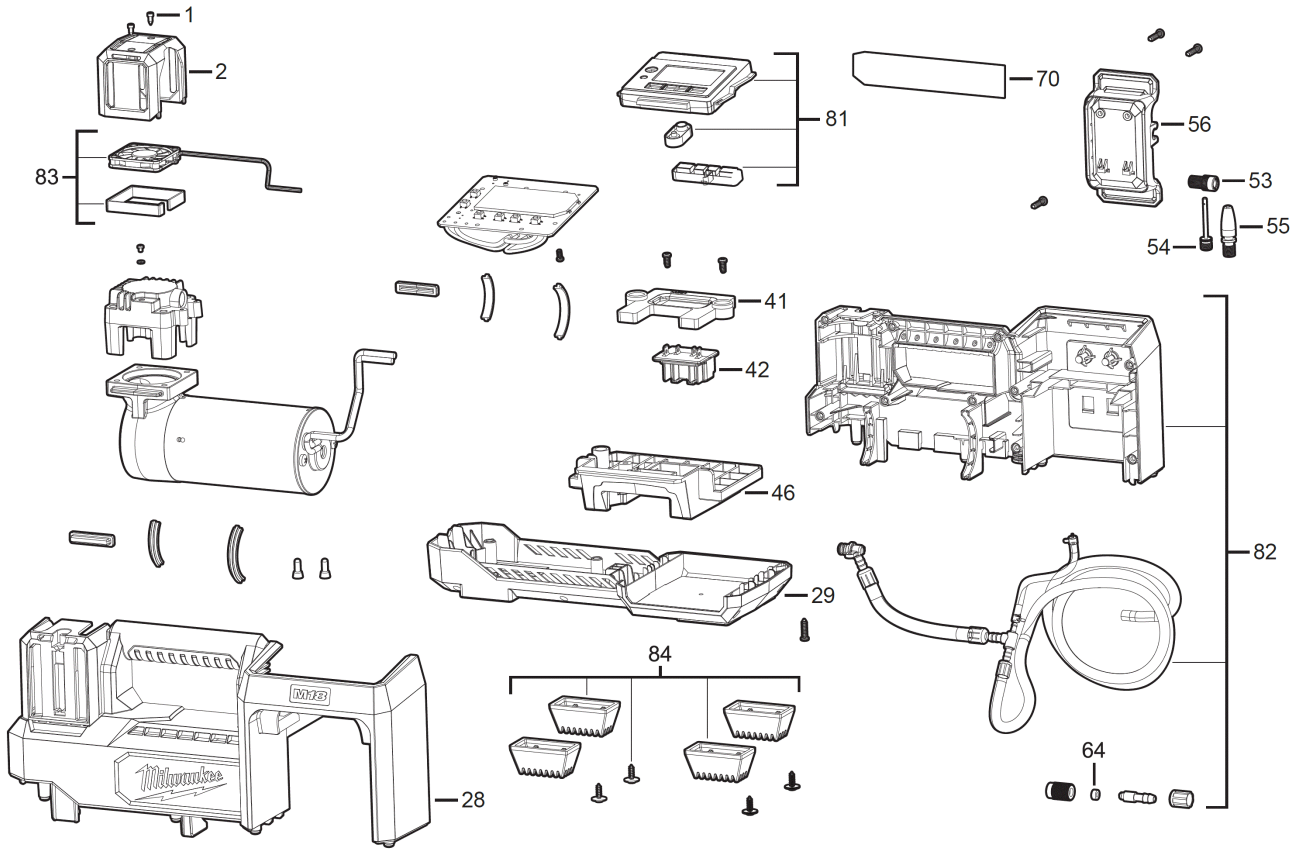

M18BI-0 M18 INFLATOR XXX

4933478706 - M18BI-0 - 4000483539

M18BI-0 M18 INFLATOR XXX

Position	Quantity	Description	Part number	EAN
0001	2	SCREW	4931480801	4058546428167
0002	1	HEAD	4931480802	4058546428174
0028	1	HOUSING	4931480807	4058546428228
0029	1	BASE PLATE	4931480808	4058546428235
0041	1	CAP	4931480811	4058546428266
0042	1	CONNECTOR	4931453611	4002395143887
0046	1	GUIDE RAIL	4931480814	4058546428297
0053	1	ADAPTOR	4931480815	4058546428303
0054	1	FILLING NEEDLE	4931480816	4058546428310
0055	1	NOZZLE	4931480817	4058546428327
0056	1	HOLDER	4931480818	4058546428334
0064	1	GASKET	4931480819	4058546428341
0070	1	RATING PLATE	4931480820	4058546428358
0081	1	CONTROL PANEL KIT	4931480821	4058546428365
0082	1	HOSE	4931480822	4058546428372
0083	1	FAN	4931480823	4058546428389
0084	1	SCREW	4931480824	4058546428396