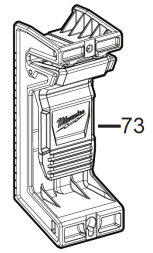

# CLL-C ALKALINE CROSS LINE LASER XXX

4933478753 - CLL-C - 4000491400

<b>Position</b>	<b>Quantity</b>	<b>Description</b>	<b>Part number</b>	<b>EAN</b>
	1	PART NOT DEATAILED	1000063920	
0071	1	MOUNTING BRACKET	4931494061	4058546429423
0072	1	CAP	4931494062	4058546429430
0073	1	CLAMP CLIP	4931494063	4058546429447
0700	1	CARRYING CASE	4931494064	4058546429454