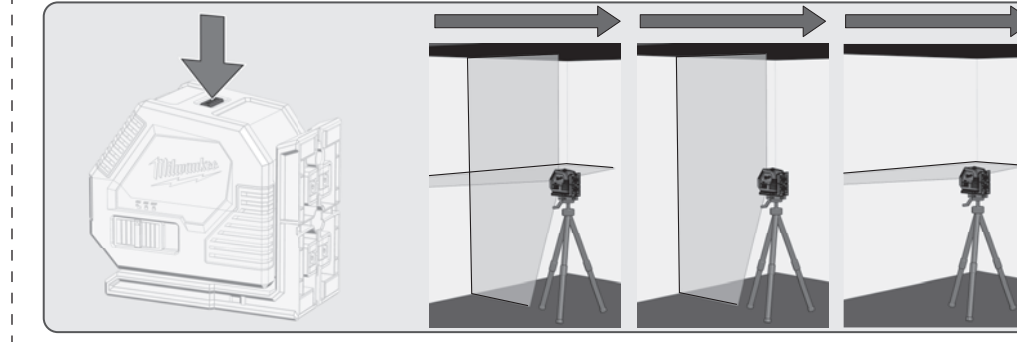

flashing quickly
blinkt schnell
clignote rapidement
lampeggio veloce
parpadea rápidamente
knippert snel
blinker hurtigt
blinker raskt
blinkar snabbt
vilkkuu nopeasti
αναβοσβήνει γρήγορα
hızlı yanıp söner
blíká rychle

blíká rýchlo
szybko miga
gyorsan villog
utripa hitro
treperi brzo
ätiri mirgo
greitai mirksi
vilgub kiirelt
быстро мигаєт
премигва бързо
clipeşte lent
трепка брзо
швидко блимає
تومض سريعاً

flashing slowly
blinkt langsam
clignote lentement
lampeggio lento
parpadea lentamente
knippert langzaam
blinker långsamt
blinker långsamt
blinkar långsamt
vilkkuu hitaasti
αναβοσβήνει αργά
yavaş yanıp söner
blíká pomalu

blíká pomaly
pulsuje powoli
lassen villog
utripa počasi
treperi polako
lėtai mirksi
vilgub aeglaselt
медленно мигаєт
премигва бавно
clipeşte rapid
трепка бавно
повільно блимає
تومض ببطء