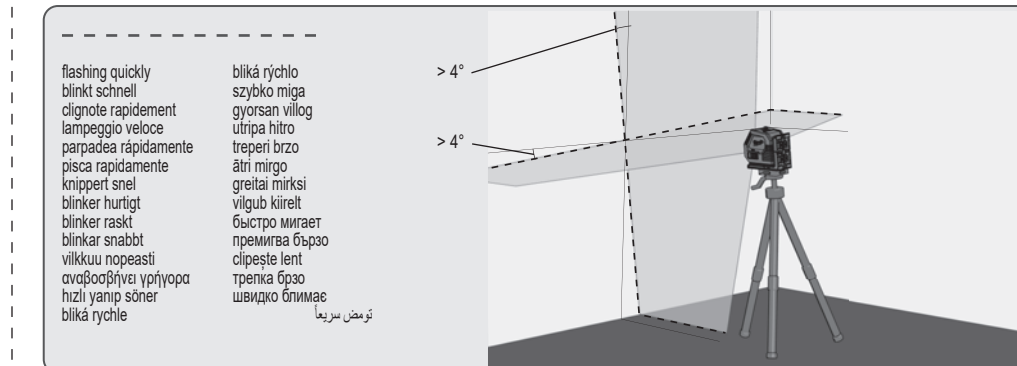

flashing quickly
blinkt schnell
clignote rapidement
lampeggio veloce
parpadea rápidamente
knippert snel
blinker hurtigt
blinker raskt
blinkar snabbt
vilkkuu nopeasti
αναβοσβήνει γρήγορα
hızlı yanıp söner
blíká rychle

blíká rýchlo
szybko miga
gyorsan villog
utripa hitro
treperi brzo
ätiri mirgo
greitai mirksi
vilgub kiirelt
быстро мигаєт
премигва бързо
clipeşte lent
трепка брзо
швидко блимає
تومض سريعاً

flashing slowly
blinkt langsam
clignote lentement
lampeggio lento
parpadea lentamente
knippert langzaam
blinker långsamt
blinker långsamt
blinkar långsamt
vilkkuu hitaasti
αναβοσβήνει αργά
yavaş yanıp söner
blíká pomalu

blíká pomaly
pulsuje powoli
lassen villog
utripa počasi
treperi polako
lėtai mirksi
vilgub aeglaselt
медленно мигаєт
премигва бавно
clipeşte rapid
трепка бавно
повільно блимає
تومض ببطء