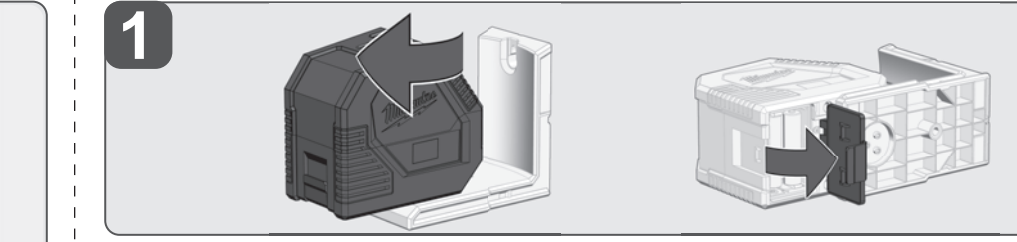

flashing quickly
blinkt schnell
clignote rapidement
lampeggio veloce
parpadea rápidamente
knippert snel
blinker hurtigt
blinker raskt
blinkar snabbt
vilkkuu nopeasti
αναβοσβήνει γρήγορα
hızlı yanıp söner
blíká rychle

blíká rýchlo
szybko miga
gyorsan villog
utripa hitro
treperi brzo
ätiri mirgo
greitai mirksi
vilgub kiirelt
быстро мигаєт
премигва бързо
clipeşte lent
трепка брзо
швидко блимає
تومض سريعاً

flashing slowly
blinkt langsam
clignote lentement
lampeggio lento
parpadea lentamente
knippert langzaam
blinker långsamt
blinker långsamt
blinkar långsamt
vilkkuu hitaasti
αναβοσβήνει αργά
yavaş yanıp söner
blíká pomalu

blíká pomaly
pulsuje powoli
lassen villog
utripa počasi
treperi polako
lėtai mirksi
vilgub aeglaselt
медленно мигаєт
премигва бавно
clipeşte rapid
трепка бавно
повільно блимає
تومض ببطء