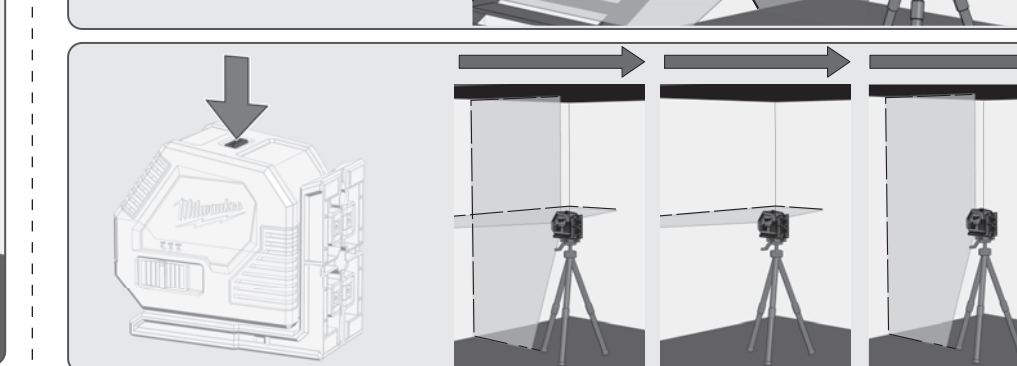

flashing quickly
blinkt schnell
clignote rapidement
lampeggio veloce
parpadea rápidamente
knippert snel
blinker hurtigt
blinker raskt
blinkar snabbt
vilkkuu nopeasti
αναβοσβήνει γρήγορα
hızlı yanıp söner
blíká rychle

blíká rýchlo
szybko miga
gyorsan villog
utripa hitro
treperi brzo
ätiri mirgo
greitai mirksi
vilgub kiirelt
быстро мигаєт
премигва бързо
clipeşte lent
трепка брзо
швидко блимає
تومض سريعاً

flashing slowly
blinkt langsam
clignote lentement
lampeggio lento
parpadea lentamente
knippert langzaam
blinker långsamt
blinker långsamt
blinkar långsamt
vilkkuu hitaasti
αναβοσβήνει αργά
yavaş yanıp söner
blíká pomalu

blíká pomaly
pulsuje powoli
lassen villog
utripa počasi
treperi polako
lėtai mirksi
vilgub aeglaselt
медленно мигаєт
премигва бавно
clipeşte rapid
трепка бавно
повільно блимає
تومض ببطء