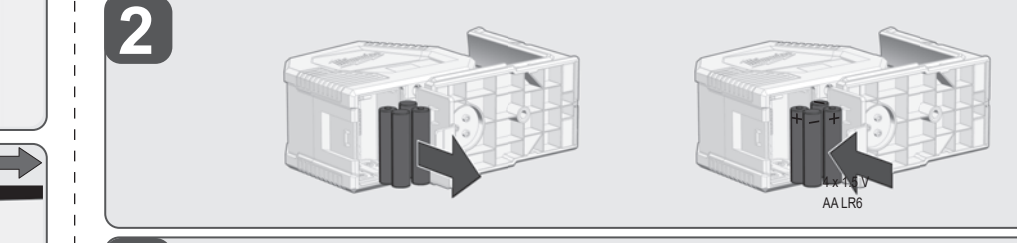

flashing quickly
blinkt schnell
clignote rapidement
lampeggio veloce
parpadea rápidamente
knippert snel
blinker hurtigt
blinker raskt
blinkar snabbt
vilkkuu nopeasti
αναβοσβήνει γρήγορα
hızlı yanıp söner
blíká rychle

blíká rýchlo
szybko miga
gyorsan villog
utripa hitro
treperi brzo
ätiri mirgo
greitai mirksi
vilgub kiirelt
быстро мигаєт
премигва бързо
clipeşte lent
трепка брзо
швидко блимає
تومض سريعاً

flashing slowly
blinkt langsam
clignote lentement
lampeggio lento
parpadea lentamente
knippert langzaam
blinker långsamt
blinker långsamt
blinkar långsamt
vilkkuu hitaasti
αναβοσβήνει αργά
yavaş yanıp söner
blíká pomalu

blíká pomaly
pulsuje powoli
lassen villog
utripa počasi
treperi polako
lėtai mirksi
vilgub aeglaselt
медленно мигаєт
премигва бавно
clipeşte rapid
трепка бавно
повільно блимає
تومض ببطء