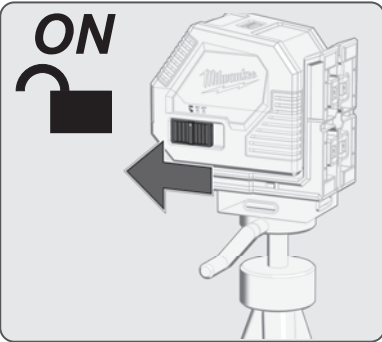

flashing quickly
blinkt schnell
clignote rapidement
lampeggio veloce
parpadea rápidamente
knippert snel
blinker hurtigt
blinker raskt
blinkar snabbt
vilkkuu nopeasti
αναβοσβήνει γρήγορα
hızlı yanıp söner
blíká rychle

blíká rýchlo
szybko miga
gyorsan villog
utripa hitro
treperi brzo
ätiri mirgo
greitai mirksi
vilgub kiirelt
быстро мигаєт
премигва бързо
clipeşte lent
трепка брзо
швидко блимає
تومض سريعاً

flashing slowly
blinkt langsam
clignote lentement
lampeggio lento
parpadea lentamente
knippert langzaam
blinker långsamt
blinker långsamt
blinkar långsamt
vilkkuu hitaasti
αναβοσβήνει αργά
yavaş yanıp söner
blíká pomalu

blíká pomaly
pulsuje powoli
lassen villog
utripa počasi
treperi polako
lėtai mirksi
vilgub aeglaselt
медленно мигаєт
премигва бавно
clipeşte rapid
трепка бавно
повільно блимає
تومض ببطء