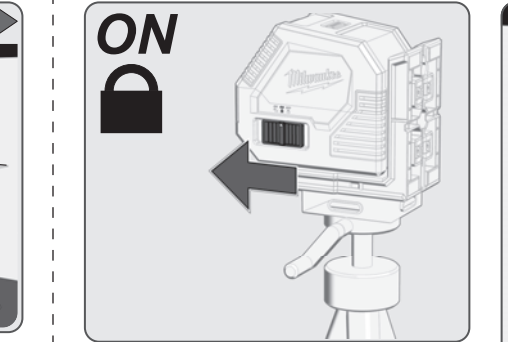

flashing quickly
blinkt schnell
clignote rapidement
lampeggio veloce
parpadea rápidamente
knippert snel
blinker hurtigt
blinker raskt
blinkar snabbt
vilkkuu nopeasti
αναβοσβήνει γρήγορα
hızlı yanıp söner
blíká rychle

blíká rýchlo
szybko miga
gyorsan villog
utripa hitro
treperi brzo
ätiri mirgo
greitai mirksi
vilgub kiirelt
быстро мигаєт
премигва бързо
clipeşte lent
трепка брзо
швидко блимає
تومض سريعاً

flashing slowly
blinkt langsam
clignote lentement
lampeggio lento
parpadea lentamente
knippert langzaam
blinker långsamt
blinker långsamt
blinkar långsamt
vilkkuu hitaasti
αναβοσβήνει αργά
yavaş yanıp söner
blíká pomalu

blíká pomaly
pulsuje powoli
lassen villog
utripa počasi
treperi polako
lėtai mirksi
vilgub aeglaselt
медленно мигаєт
премигва бавно
clipeşte rapid
трепка бавно
повільно блимає
تومض ببطء