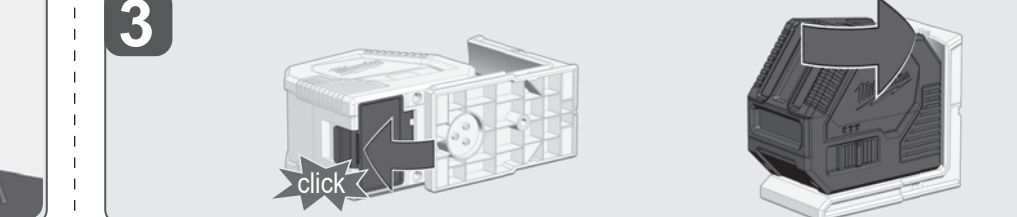

flashing quickly
blinkt schnell
clignote rapidement
lampeggio veloce
parpadea rápidamente
knippert snel
blinker hurtigt
blinker raskt
blinkar snabbt
vilkkuu nopeasti
αναβοσβήνει γρήγορα
hızlı yanıp söner
blíká rychle

blíká rýchlo
szybko miga
gyorsan villog
utripa hitro
treperi brzo
ätiri mirgo
greitai mirksi
vilgub kiirelt
быстро мигаєт
премигва бързо
clipeşte lent
трепка брзо
швидко блимає
تومض سريعاً

flashing slowly
blinkt langsam
clignote lentement
lampeggio lento
parpadea lentamente
knippert langzaam
blinker långsamt
blinker långsamt
blinkar långsamt
vilkkuu hitaasti
αναβοσβήνει αργά
yavaş yanıp söner
blíká pomalu

blíká pomaly
pulsuje powoli
lassen villog
utripa počasi
treperi polako
lėtai mirksi
vilgub aeglaselt
медленно мигаєт
премигва бавно
clipeşte rapid
трепка бавно
повільно блимає
تومض ببطء