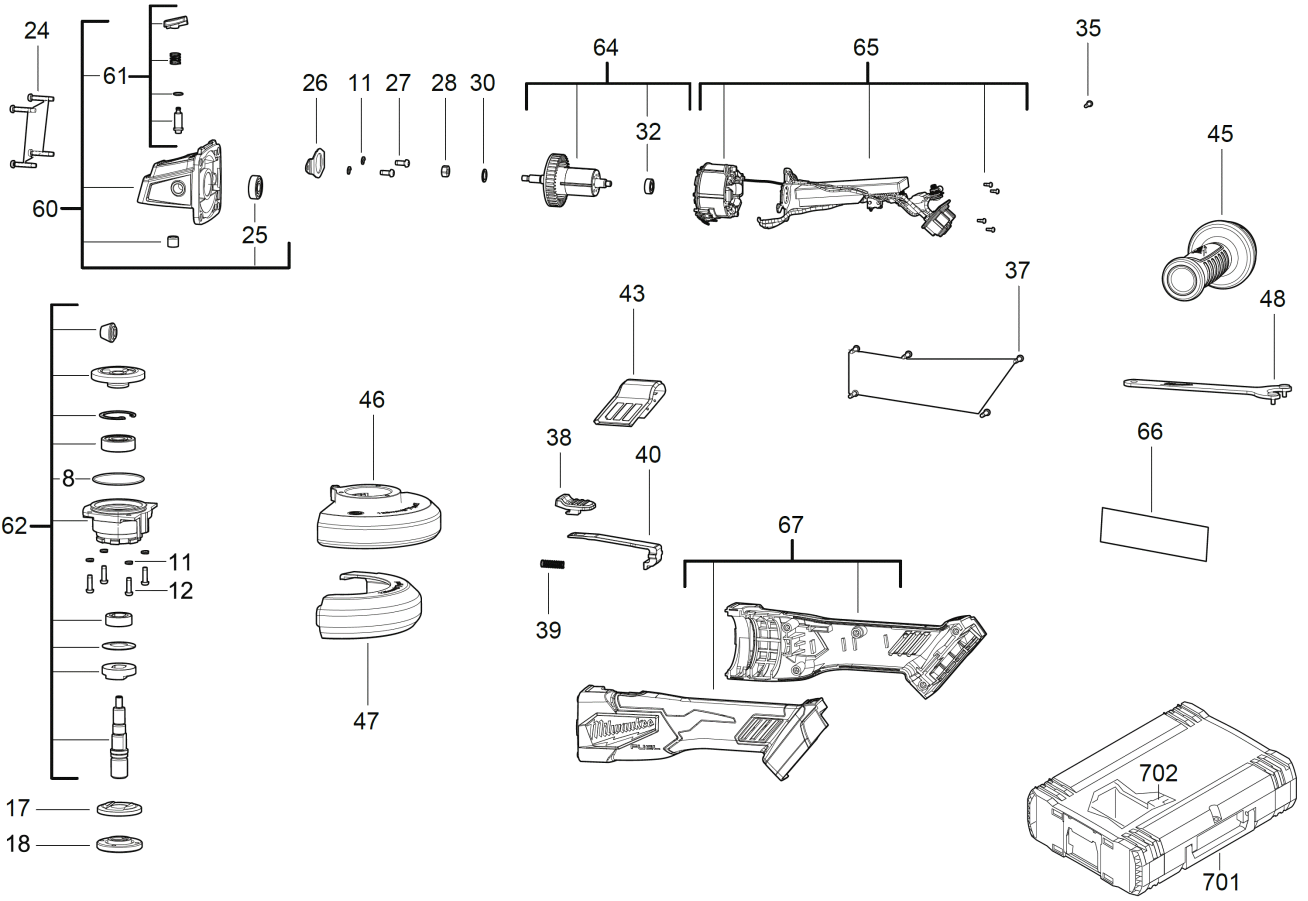

M18FSAG115X-0 FUEL ANGLE GRINDER XXX

4933478772 - M18FSAG115X-0 - 4000483049

Position	Quantity	Description	Part number	EAN
0008	1	O-RING	4931479267	4058546385828
0011	6	PROTECTION WASHER	680866003	4002395823895
0012	4	SCREW	4931435150	4002395859948
0017	1	FLANGE	4931479268	4058546385835
0018	1	FLANGE NUT	4931441309	4002395887699
0024	4	SCREW	660024024	4002395823758
0025	1	BALL BEARING	4931448373	4002395250769
0026	1	RETAINER	4931479269	4058546385842
0027	2	SCREW	660165015	4002395849826
0028	1	NUT	671686001	4002395824526
0030	1	WASHER	4931479270	4058546385859
0032	1	BALL BEARING	4931479271	4058546385866
0035	1	SCREW	4931436686	4002395258260
0037	5	SCREW	660031017	4002395825189
0038	1	SLIDER	4931479272	4058546385873
0039	1	SPRING	4931479273	4058546385880
0040	1	SLIDE	4931479274	4058546385897
0043	1	DUST CAP	4931479275	4058546385903
0045	1	AUXILIARY HANDLE	4931435002	4002395855919
0046	1	GUARD	4931479276	4058546385910
0047	1	CUTTING GUARD	4931479277	4058546385927
0048	1	WRENCH	4931479278	4058546385934
0060	1	GEAR CASE	4931479279	4058546385941
0061	1	SPINDLE LOCK	4931479280	4058546385958
0062	1	SPINDLE KIT	4931479281	4058546385965
0064	1	ROTOR	4931479282	4058546385972
0065	1	ELECTRONIC	4931479283	4058546385989
0066	1	RATING PLATE	4931479284	4058546385996
0067	1	HOUSING	4931479285	4058546386009
0702	1	INSERT	4931479286	4058546386016
0701	1	HD Box 1 - 1pc	4932453385	4002395146376