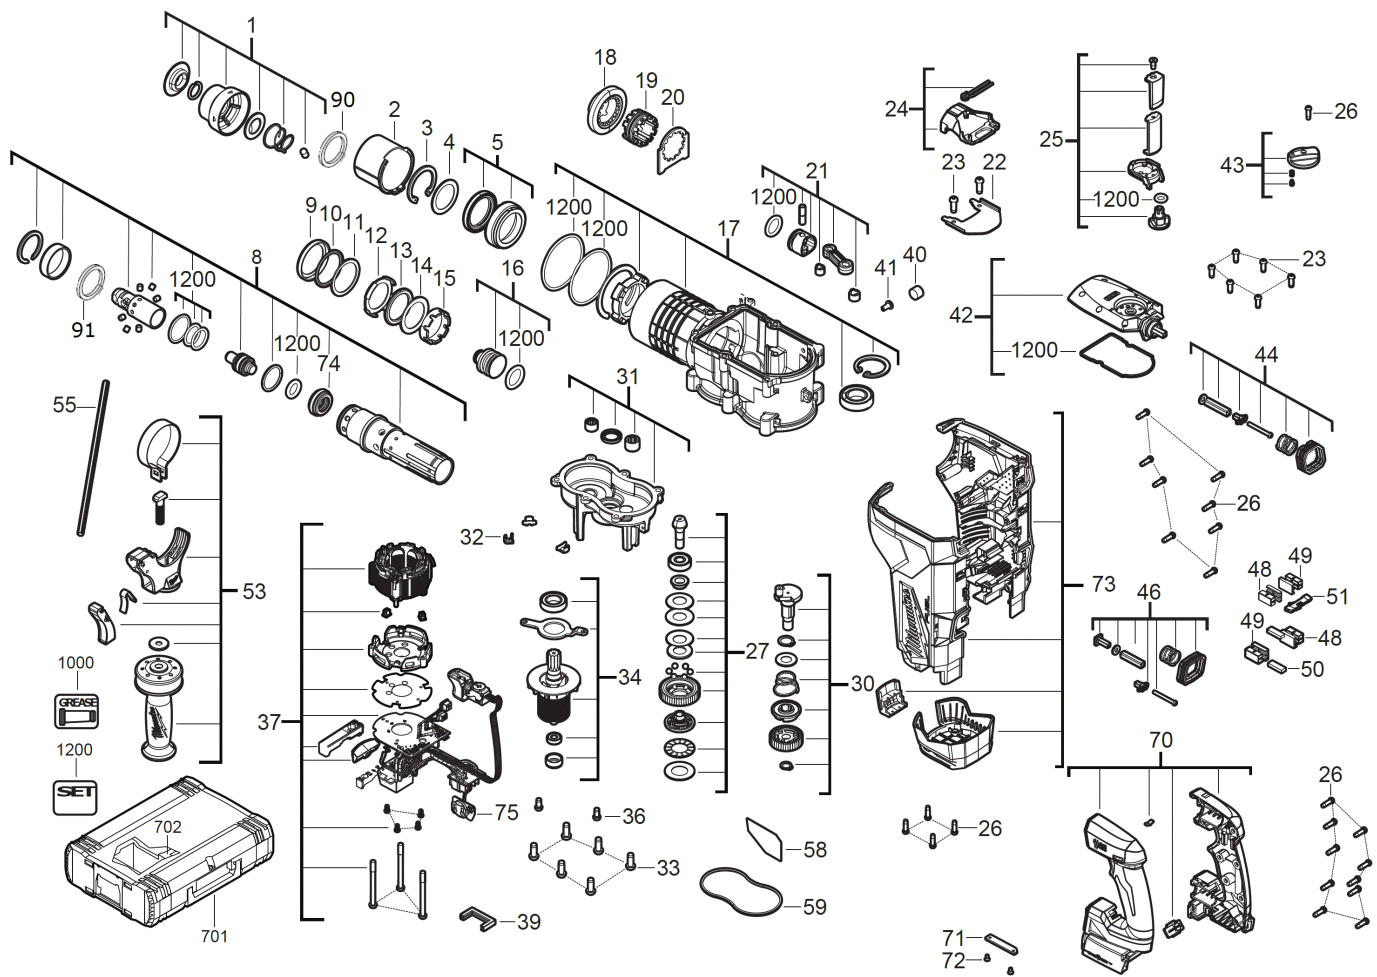

M18ONEFHP-0X FUEL SDS-+ 32MM HAMMER XXX

4933478884 - M18ONEFHP-0X - 4000477959

Position	Quantity	Description	Part number	EAN
0001	1	SET COLLAR	4931479799	4058546395629
0002	1	SLEEVE	4931479800	4058546395636
0003	1	SNAP RING	4931479801	4058546395643
0004	1	WASHER	4931479802	4058546395650
0005	1	BUSHING	4931479803	4058546395667
0008	1	SPINDLE	4931479804	4058546395674
0009	1	WASHER	4931479805	4058546395681
0010	1	RING	4931479806	4058546395698
0011	1	WASHER	4931479807	4058546395704
0012	1	BUFFER	4931436375	4002395251544
0013	1	RING	4931479808	4058546395711
0014	1	WASHER	4931436371	4002395251506
0015	1	SPINDLE	4931479809	4058546395728
0016	1	STRIKER	4931479810	4058546395735
0017	1	GEAR BOX COVER	4931479811	4058546395742
0018	1	BEVEL GEAR	4931479812	4058546395759
0019	1	SLEEVE	4931479813	4058546395766
0020	1	LOCKING PLATE	4931479814	4058546395773
0021	1	PISTON	4931479815	4058546395780
0022	1	CLAMPING PIECE	4931479816	4058546395797
0023	8	SCREW	4931435150	4002395859948
0024	1	COVER	4931479817	4058546395803
0025	1	BRACKET	4931479818	4058546395810
0026	23	SCREW	660031017	4002395825189
0027	1	CLUTCH	4931479819	4058546395827
0030	1	CRANK ASSEMBLY	4931479820	4058546395834
0031	1	GEAR BOX ASSY	4931479821	4058546395841
0032	3	WASHER	4931479822	4058546395858
0033	6	SCREW	4931436390	4002395249589
0034	1	ARMATURE	4931479823	4058546395865
0036	2	SCREW	660165015	4002395849826
0037	1	MOTOR ASSEMBLY	4931479824	4058546395872
0039	1	ELECTRONIC	4931479825	4058546395889
0040	1	PLUG	4931479826	4058546395896
0041	1	PIN	4931479827	4058546395902
0042	1	GEAR BOX COVER	4931479828	4058546395919
0043	1	PUSH BUTTON	4931479829	4058546395926
0044	1	GEAR SLEEVE	4931479830	4058546395933
0046	1	GEAR SLEEVE	4931479831	4058546395940
0048	4	RUBBER BUMPER	4931479832	4058546395957
0049	4	HOLDER	5131000000	
0050	2	FOAM RUBBER	4931436434	4002395249671
0051	1	SWITCH LEVER	4931479833	4058546395964
0053	1	SWITCH HANDLE	4931479834	4058546395971
0055	1	DEPTH GAUGE	4931479598	4058546393618
0058	1	RATING PLATE	4931479835	4058546395988
0059	1	SEAL	4931479836	4058546395995
0070	1	HANDLE SET	4931479837	4058546396008
0071	1	COVER	4931479660	4058546394233
0072	2	SCREW	4931465385	4058546234850