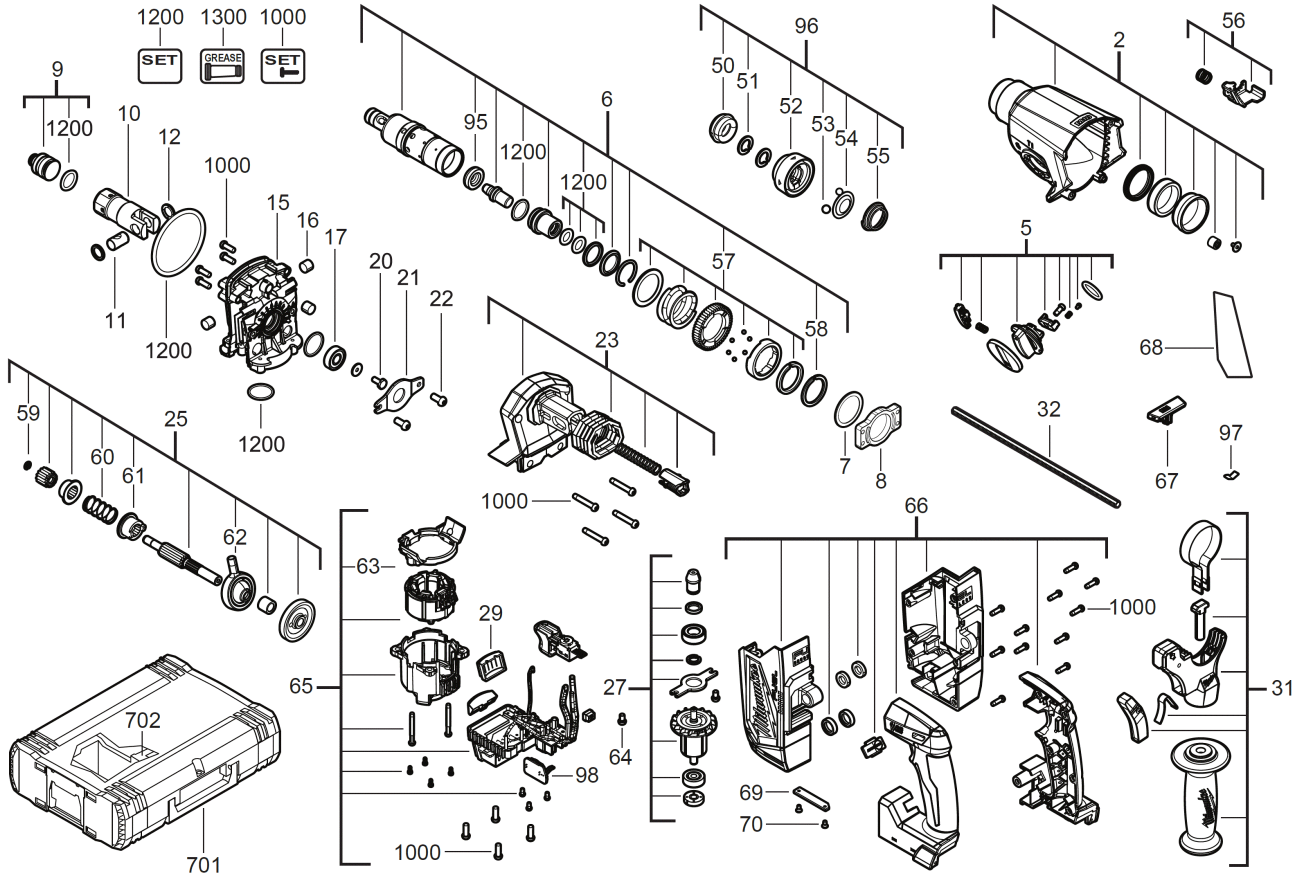

M18ONEFH-0X FUEL SDS-+ 26MM HAMMER XXX

4933478886 - M18ONEFH-0X - 4000483184

Position	Quantity	Description	Part number	EAN
0002	1	GEAR HEAD	4931479580	4058546393434
0005	1	TURNING KNOB	4931479581	4058546393441
0006	1	SPINDLE SLEEVE	4931479582	4058546393458
0007	1	WASHER	4931479583	4058546393465
0008	1	BEARING BRACKET	4931479584	4058546393472
0009	1	STRIKER	4931479585	4058546393489
0010	1	PISTON	4931479586	4058546393496
0011	1	CRANK PIN	4931479587	4058546393502
0012	2	WASHER	4931479588	4058546393519
0015	1	GEAR CASE	4931479589	4058546393526
0016	3	FELT	4931436536	4002395251254
0017	1	BALL BEARING	4931479590	4058546393533
0020	1	SCREW	4931479591	4058546393540
0021	1	RETAINER	4931479592	4058546393557
0022	2	SCREW	4931466678	4058546278953
0023	1	COVER	4931479593	4058546393564
0025	1	WOBBLE DRIVE	4931479594	4058546393571
0027	1	ROTOR	4931479595	4058546393588
0029	1	COVER	4931479596	4058546393595
0031	1	AUXILIARY HANDLE	4931479597	4058546393601
0032	1	DEPTH GAUGE	4931479598	4058546393618
0050	1	RUBBER CAP	561993001	4002395854936
0051	2	RING	4931436764	4002395179831
0052	1	SLEEVE	4931479599	4058546393625
0053	2	BALL	4931453606	4002395143832
0054	1	PLATE	4931436765	4002395179824
0055	1	SPRING	4931453607	4002395143849
0056	1	LOCKING PLATE	4931479600	4058546393632
0057	1	DRIVE GEAR	4931479601	4058546393649
0058	1	SNAP RING	4931479602	4058546393656
0059	1	WASHER	633525001	4002395854141
0060	1	SPRING	4931479603	4058546393663
0061	1	SLEEVE	4931479604	4058546393670
0062	1	AXLE WOBBLE	4931479605	4058546393687
0063	1	CLAMPING PIECE	4931479606	4058546393694
0064	2	SCREW	4931479607	4058546393700
0065	1	ELECTRONIC	4931479657	4058546394202
0066	1	HOUSING	4931479658	4058546394219
0067	1	SLIDER	4931479610	4058546393731
0068	1	RATING PLATE	4931479659	4058546394226
0069	1	COVER	4931479660	4058546394233
0070	2	SCREW	4931465385	4058546234850
0095	1	SPRING PLATE	4931479612	4058546393755
0096	1	STOP WASHER	4931479613	4058546393762
0097	1	CHUCK	4931479614	4058546393779
0098	1	ELECTRONIC	4931479661	4058546394240
0701	1	HD Box 3 - 1pc	4932453386	4002395143634
0702	1	INSERT	4931479615	4058546393786
1000	1	SCREW	4931479616	4058546393793
1200	1	O-RING	4931479617	4058546393809