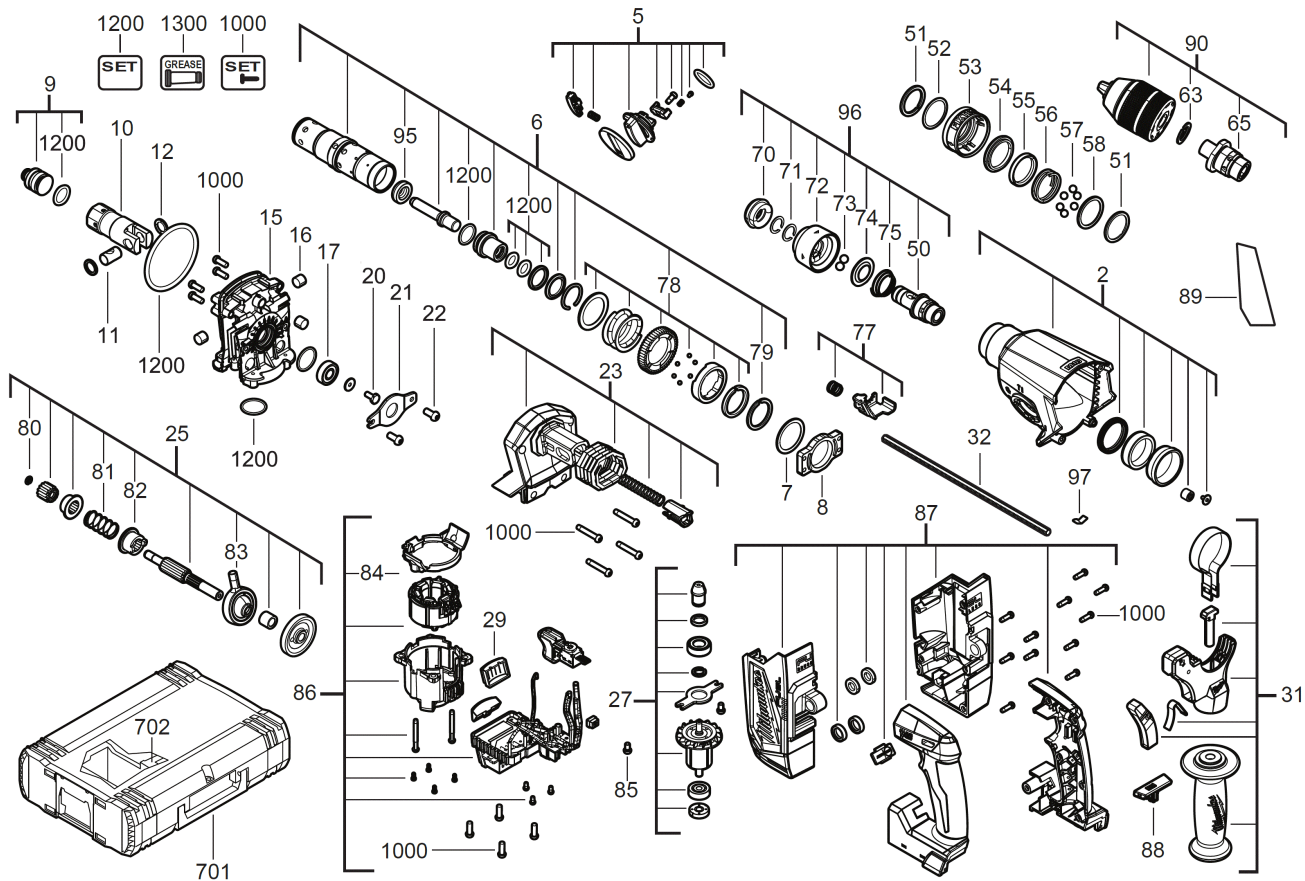

Position	Quantity	Description	Part number	EAN
0002	1	GEAR HEAD	4931479580	4058546393434
0005	1	TURNING KNOB	4931479581	4058546393441
0006	1	SPINDLE SLEEVE	4931479647	4058546394103
0007	1	WASHER	4931479583	4058546393465
0008	1	BEARING BRACKET	4931479584	4058546393472
0009	1	STRIKER	4931479585	4058546393489
0010	1	PISTON	4931479586	4058546393496
0011	1	CRANK PIN	4931479587	4058546393502
0012	2	WASHER	4931479588	4058546393519
0015	1	GEAR CASE	4931479589	4058546393526
0016	3	FELT	4931436536	4002395251254
0017	1	BALL BEARING	4931479590	4058546393533
0020	1	SCREW	4931479591	4058546393540
0021	1	RETAINER	4931479592	4058546393557
0022	2	SCREW	4931466678	4058546278953
0023	1	COVER	4931479593	4058546393564
0025	1	WOBBLE DRIVE	4931479594	4058546393571
0027	1	ROTOR	4931479595	4058546393588
0029	1	COVER	4931479596	4058546393595
0031	1	AUXILIARY HANDLE	4931479597	4058546393601
0032	1	DEPTH GAUGE	4931479598	4058546393618
0050	1	SLEEVE	4931479648	4058546394110
0051	2	RETAINING RING	672634004	4002395854219
0052	1	WASHER	4931479649	4058546394127
0053	1	SLEEVE	4931479650	4058546394134
0054	1	STOP WASHER	4931479651	4058546394141
0055	1	RING	522187001	4002395856879
0056	1	SPRING	692737001	4002395854189
0057	6	BALL	681486001	4002395851928
0058	1	WASHER	632420001	4002395854134
0063	1	SPRING	692738001	4002395854196
0065	1	SLEEVE	4931479652	4058546394158
0070	1	RUBBER CAP	561993001	4002395854936
0071	2	RING	4931436764	4002395179831
0072	1	SLEEVE	4931479653	4058546394165
0073	2	BALL	4931453606	4002395143832
0074	1	PLATE	4931436765	4002395179824
0075	1	SPRING	4931453607	4002395143849
0077	1	LOCKING PLATE	4931479600	4058546393632
0078	1	DRIVE GEAR	4931479601	4058546393649
0079	1	SNAP RING	4931479602	4058546393656
0080	1	WASHER	633525001	4002395854141
0081	1	SPRING	4931479603	4058546393663
0082	1	SLEEVE	4931479604	4058546393670
0083	1	AXLE WOBBLE	4931479605	4058546393687
0084	1	CLAMPING PIECE	4931479606	4058546393694
0085	2	SCREW	4931479607	4058546393700
0086	1	ELECTRONIC	4931479608	4058546393717
0087	1	HOUSING	4931479609	4058546393724
0088	1	SLIDER	4931479610	4058546393731