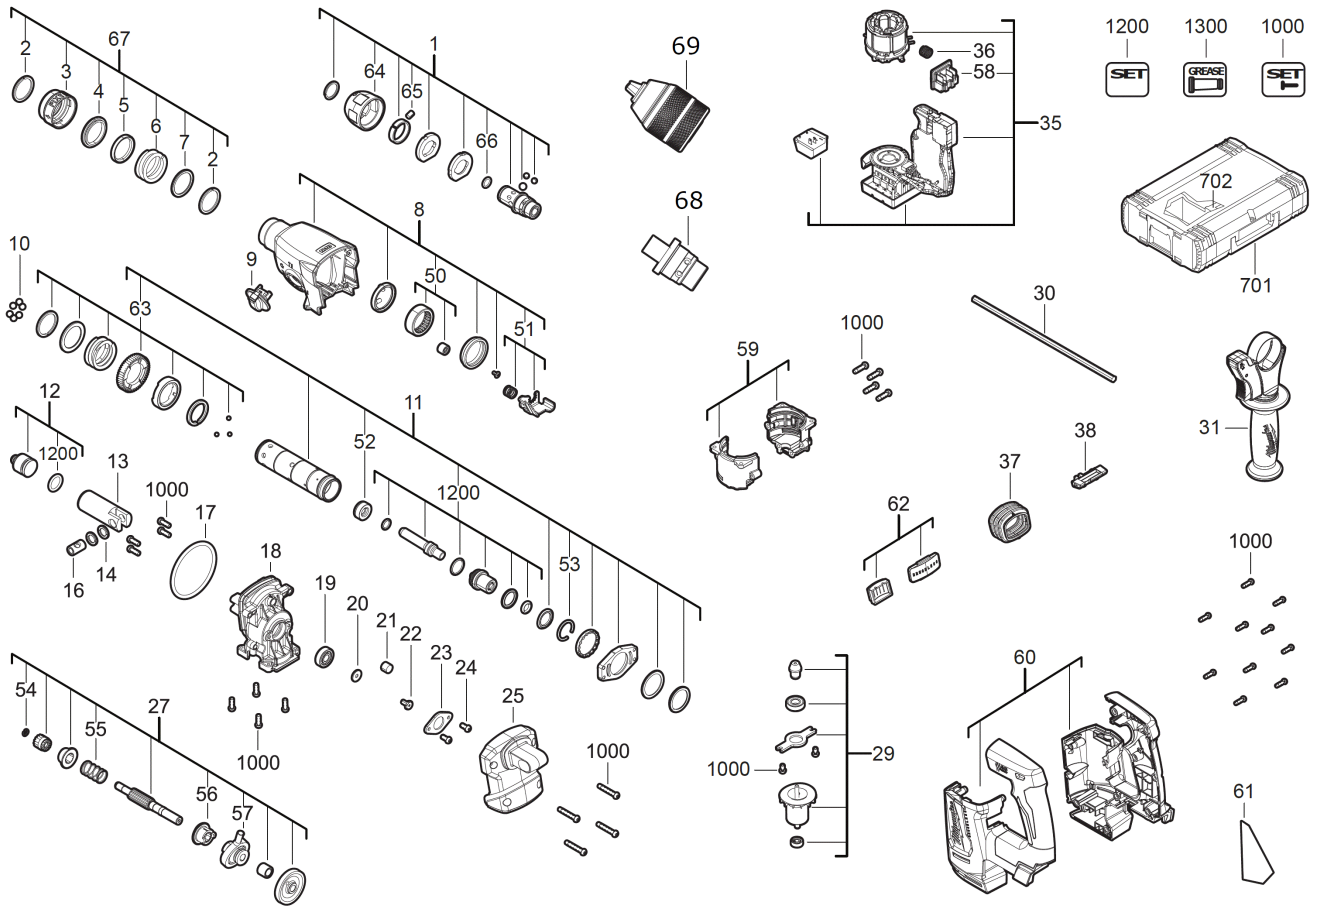

# M18BLHX-0X BRUSH SDS-+ 26MM HAMMER XXX

4933478891 - M18BLHX-0X - 4000483735

Position	Quantity	Description	Part number	EAN
0001	1	ADAPTER	201876001	4002395850594
0002	2	RETAINING RING	672634004	4002395854219
0003	1	SLEEVE	522186001	4002395850631
0004	2	STOP WASHER	692726001	4002395854172
0005	1	RING	522187001	4002395856879
0006	1	SPRING	692737001	4002395854189
0007	1	WASHER	632420001	4002395854134
0008	1	HOUSING	4931480443	4058546424589
0009	1	SWITCH BUTTON	4931436767	4002395179800
0010	6	BALL	681486001	4002395851928
0011	1	SPINDLE SLEEVE	4931436530	4002395250592
0012	1	SNAP DIE	4931436531	4002395251209
0013	1	PISTON	4931436532	4002395251216
0014	2	WASHER	632400001	4002395856268
0016	1	CYLINDRICAL BOLT	4931436807	4002395180400
0017	1	O-RING	4931436533	4002395251223
0018	1	GEAR BOX ASSY	4931436534	4002395251230
0019	1	BALL BEARING	4931480435	4058546424503
0020	1	WASHER	4931436535	4002395251247
0021	1	FELT	4931436536	4002395251254
0022	1	SCREW	661504001	4002395851379
0023	1	BEARING END PLATE	4931436537	4002395251261
0024	2	SCREW	4931436538	4002395251278
0025	1	HOUSING	4931445827	4002395288021
0027	1	SHAFT	4931436540	4002395251292
0029	1	ARMATURE	4931480437	4058546424527
0030	1	DEPTH GAUGE	620448002	4002395851218
0031	1	AUXILIARY HANDLE	304389001	4002395850624
0035	1	SWITCH ASSEMBLY	4931480444	4058546424596
0036	1	PRESSURE SPRING	4931408243	4002395814466
0037	1	RUBBER SLEEVE	562680001	4002395849055
0038	1	LEVER	4931436545	4002395251940
0050	1	NEEDLE BEARING	4931436549	4002395251988
0051	1	INTERLOCK PLATE	4931436550	4002395251995
0052	1	STOP WASHER	692724001	4002395851997
0053	1	HOLDING RING	4931436552	4002395255511
0054	1	WASHER	633525001	4002395854141
0055	1	SPRING	4931436553	4002395255528
0056	1	WOBBLE PLATE	4931436554	4002395255535
0057	1	BALL BEARING	681236001	4002395856381
0058	1	CONNECTOR	4931453611	4002395143887
0059	1	MOTOR HOUSING	4931436543	4002395251926
0060	1	HANDLE COMPL.	4931480439	4058546424541
0061	1	RATING PLATE	4931480445	4058546424602
0062	1	COVER	4931436547	4002395251964
0063	1	GEAR KIT	4931436551	4002395255504
0064	1	Sleeve	4931466390	4058546276072
0065	3	RUBBER STOP	562578001	4002395856992
0066	1	O-RING	4931454454	4058546008826
0067	1	SLEEVE	4931436527	4002395250561