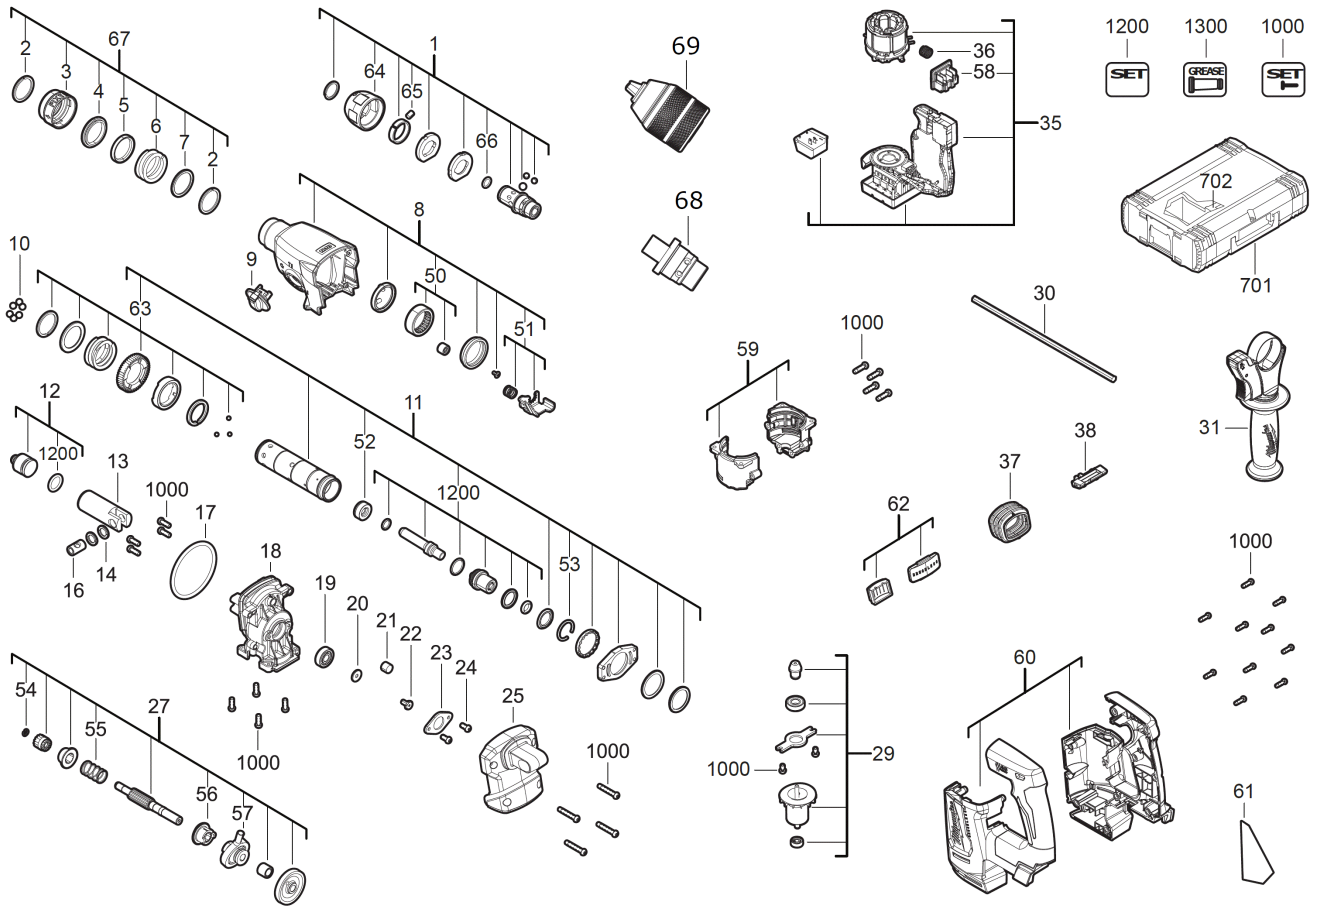

M18BLHX-502X BRUS. SDS-+ 26MM HAMMER IN2

4933478892 - M18BLHX-502X - 4000483735

Position	Quantity	Description	Part number	EAN
0001	1	ADAPTER	201876001	4002395850594
0002	2	RETAINING RING	672634004	4002395854219
0003	1	SLEEVE	522186001	4002395850631
0004	2	STOP WASHER	692726001	4002395854172
0005	1	RING	522187001	4002395856879
0006	1	SPRING	692737001	4002395854189
0007	1	WASHER	632420001	4002395854134
0008	1	HOUSING	4931480443	4058546424589
0009	1	SWITCH BUTTON	4931436767	4002395179800
0010	6	BALL	681486001	4002395851928
0011	1	SPINDLE SLEEVE	4931436530	4002395250592
0012	1	SNAP DIE	4931436531	4002395251209
0013	1	PISTON	4931436532	4002395251216
0014	2	WASHER	632400001	4002395856268
0016	1	CYLINDRICAL BOLT	4931436807	4002395180400
0017	1	O-RING	4931436533	4002395251223
0018	1	GEAR BOX ASSY	4931436534	4002395251230
0019	1	BALL BEARING	4931480435	4058546424503
0020	1	WASHER	4931436535	4002395251247
0021	1	FELT	4931436536	4002395251254
0022	1	SCREW	661504001	4002395851379
0023	1	BEARING END PLATE	4931436537	4002395251261
0024	2	SCREW	4931436538	4002395251278
0025	1	HOUSING	4931445827	4002395288021
0027	1	SHAFT	4931436540	4002395251292
0029	1	ARMATURE	4931480437	4058546424527
0030	1	DEPTH GAUGE	620448002	4002395851218
0031	1	AUXILIARY HANDLE	304389001	4002395850624
0035	1	SWITCH ASSEMBLY	4931480444	4058546424596
0036	1	PRESSURE SPRING	4931408243	4002395814466
0037	1	RUBBER SLEEVE	562680001	4002395849055
0038	1	LEVER	4931436545	4002395251940
0050	1	NEEDLE BEARING	4931436549	4002395251988
0051	1	INTERLOCK PLATE	4931436550	4002395251995
0052	1	STOP WASHER	692724001	4002395851997
0053	1	HOLDING RING	4931436552	4002395255511
0054	1	WASHER	633525001	4002395854141
0055	1	SPRING	4931436553	4002395255528
0056	1	WOBBLE PLATE	4931436554	4002395255535
0057	1	BALL BEARING	681236001	4002395856381
0058	1	CONNECTOR	4931453611	4002395143887
0059	1	MOTOR HOUSING	4931436543	4002395251926
0060	1	HANDLE COMPL.	4931480439	4058546424541
0061	1	RATING PLATE	4931480445	4058546424602
0062	1	COVER	4931436547	4002395251964
0063	1	GEAR KIT	4931436551	4002395255504
0064	1	Sleeve	4931466390	4058546276072
0065	3	RUBBER STOP	562578001	4002395856992
0066	1	O-RING	4931454454	4058546008826
0067	1	SLEEVE	4931436527	4002395250561