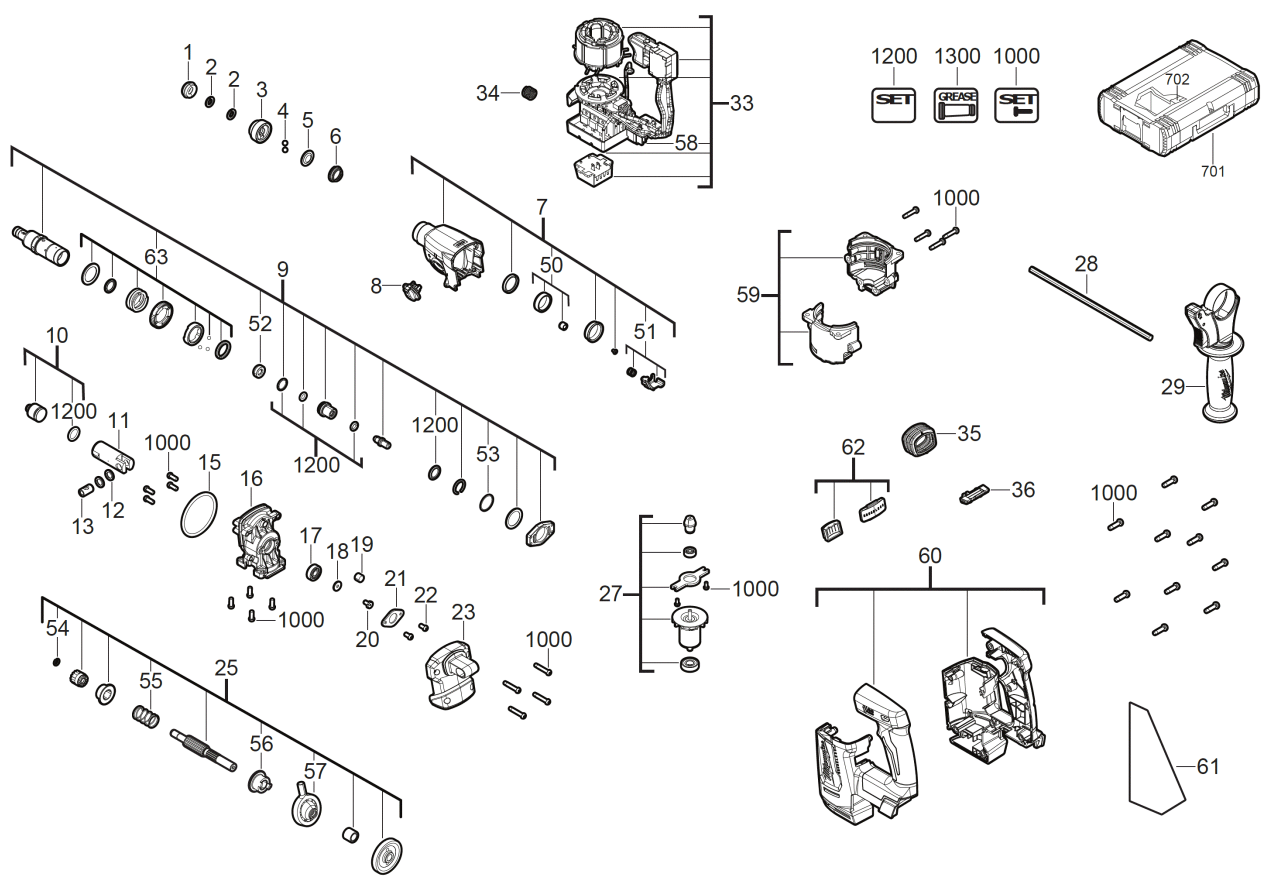

# M18BLH-502X BRUSH. SDS+ 26MM HAMMER IN2

4933478894 - M18BLH-502X - 4000483725

Position	Quantity	Description	Part number	EAN
0001	1	RUBBER CAP	561993001	4002395854936
0002	2	RING	4931436764	4002395179831
0003	1	CHUCK SLEEVE	4931453605	4002395143825
0004	2	BALL	4931453606	4002395143832
0005	1	PLATE	4931436765	4002395179824
0006	1	SPRING	4931453607	4002395143849
0007	1	HOUSING	4931480433	4058546424480
0008	1	SWITCH BUTTON	4931436767	4002395179800
0009	1	SPINDLE KIT	4931472732	4058546330347
0010	1	STRIKER	4931472890	4058546331924
0011	1	PISTON	4931436532	4002395251216
0012	2	WASHER	632400001	4002395856268
0013	1	CYLINDRICAL BOLT	4931436807	4002395180400
0015	1	O-RING	4931436533	4002395251223
0016	1	GEAR BOX ASSY	4931480434	4058546424497
0017	1	BALL BEARING	4931480435	4058546424503
0018	1	WASHER	4931436535	4002395251247
0019	1	FELT	4931436536	4002395251254
0020	1	SCREW	661504001	4002395851379
0021	1	BEARING END PLATE	4931436537	4002395251261
0022	2	SCREW	4931436538	4002395251278
0023	1	HOUSING	4931445827	4002395288021
0025	1	SHAFT	4931480436	4058546424510
0027	1	ARMATURE	4931480437	4058546424527
0028	1	DEPTH GAUGE	620448002	4002395851218
0029	1	AUXILIARY HANDLE	304389001	4002395850624
0033	1	SWITCH ASSEMBLY	4931480438	4058546424534
0034	1	PRESSURE SPRING	4931408243	4002395814466
0035	1	RUBBER SLEEVE	562680001	4002395849055
0036	1	LEVER	4931436545	4002395251940
0050	1	NEEDLE BEARING	4931436549	4002395251988
0051	1	INTERLOCK PLATE	4931436550	4002395251995
0052	1	RING	4931436797	4002395181100
0053	1	HOLDING RING	4931436552	4002395255511
0054	1	WASHER	633525001	4002395854141
0055	1	SPRING	4931436553	4002395255528
0056	1	WOBBLE PLATE	4931436554	4002395255535
0057	1	BALL BEARING	4931436816	4002395179718
0058	1	CONNECTOR	4931453611	4002395143887
0059	1	MOTOR HOUSING	4931480442	4058546424572
0060	1	HANDLE COMPL.	4931480439	4058546424541
0061	1	RATING PLATE	4931480440	4058546424558
0062	1	COVER	4931436547	4002395251964
0063	1	GEAR KIT	4931436551	4002395255504
0702	1	INSERT	4931480441	4058546424565
1000	1	BOLT SET	4931436556	4002395255559
1200	1	O-RING	4931436557	4002395255566
1300	1	GEAR GREASE	4931443288	4002395255627
0701	1	HD Box 3 - 1pc	4932453386	4002395143634