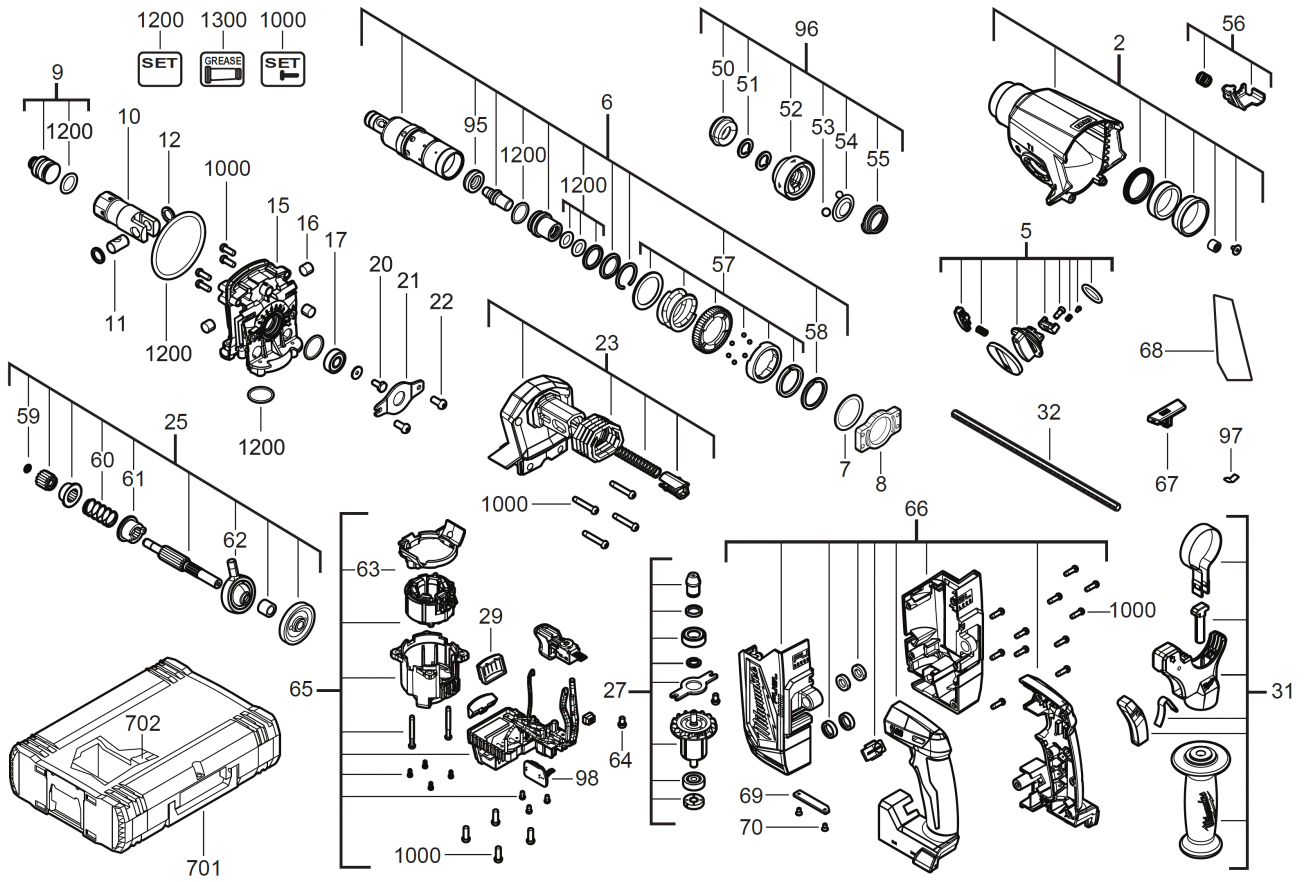

M18ONEFH-0 FUEL SDS-+ 26MM HAMMER XXX

4933478895 - M18ONEFH-0 - 4000483184

Position	Quantity	Description	Part number	EAN
0002	1	GEAR HEAD	4931479580	4058546393434
0005	1	TURNING KNOB	4931479581	4058546393441
0006	1	SPINDLE SLEEVE	4931479582	4058546393458
0007	1	WASHER	4931479583	4058546393465
0008	1	BEARING BRACKET	4931479584	4058546393472
0009	1	STRIKER	4931479585	4058546393489
0010	1	PISTON	4931479586	4058546393496
0011	1	CRANK PIN	4931479587	4058546393502
0012	2	WASHER	4931479588	4058546393519
0015	1	GEAR CASE	4931479589	4058546393526
0016	3	FELT	4931436536	4002395251254
0017	1	BALL BEARING	4931479590	4058546393533
0020	1	SCREW	4931479591	4058546393540
0021	1	RETAINER	4931479592	4058546393557
0022	2	SCREW	4931466678	4058546278953
0023	1	COVER	4931479593	4058546393564
0025	1	WOBBLE DRIVE	4931479594	4058546393571
0027	1	ROTOR	4931479595	4058546393588
0029	1	COVER	4931479596	4058546393595
0031	1	AUXILIARY HANDLE	4931479597	4058546393601
0032	1	DEPTH GAUGE	4931479598	4058546393618
0050	1	RUBBER CAP	561993001	4002395854936
0051	2	RING	4931436764	4002395179831
0052	1	SLEEVE	4931479599	4058546393625
0053	2	BALL	4931453606	4002395143832
0054	1	PLATE	4931436765	4002395179824
0055	1	SPRING	4931453607	4002395143849
0056	1	LOCKING PLATE	4931479600	4058546393632
0057	1	DRIVE GEAR	4931479601	4058546393649
0058	1	SNAP RING	4931479602	4058546393656
0059	1	WASHER	633525001	4002395854141
0060	1	SPRING	4931479603	4058546393663
0061	1	SLEEVE	4931479604	4058546393670
0062	1	AXLE WOBBLE	4931479605	4058546393687
0063	1	CLAMPING PIECE	4931479606	4058546393694
0064	2	SCREW	4931479607	4058546393700
0065	1	ELECTRONIC	4931479657	4058546394202
0066	1	HOUSING	4931479658	4058546394219
0067	1	SLIDER	4931479610	4058546393731
0068	1	RATING PLATE	4931479659	4058546394226
0069	1	COVER	4931479660	4058546394233
0070	2	SCREW	4931465385	4058546234850
0095	1	SPRING PLATE	4931479612	4058546393755
0096	1	STOP WASHER	4931479613	4058546393762
0097	1	CHUCK	4931479614	4058546393779
0098	1	ELECTRONIC	4931479661	4058546394240
0701	1	HD Box 3 - 1pc	4932453386	4002395143634
0702	1	INSERT	4931479615	4058546393786
1000	1	SCREW	4931479616	4058546393793
1200	1	O-RING	4931479617	4058546393809