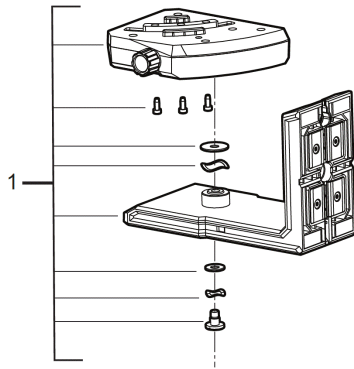

# M123PLKIT-401P 3 PLANE LASER KIT IN2

4933478960 - M123PL-401P-SET - 4000477744

<b>Position</b>	<b>Quantity</b>	<b>Description</b>	<b>Part number</b>	<b>EAN</b>
0001	1	CLAMP	4931473856	4058546364243
0002	4	MAGNET	4931473857	4058546364250
0003	2	MAGNET	4931483405	4058546389963
0004	1	CLIP	4931473858	4058546364267
0700	1	CARRYING CASE	4931473859	4058546364274