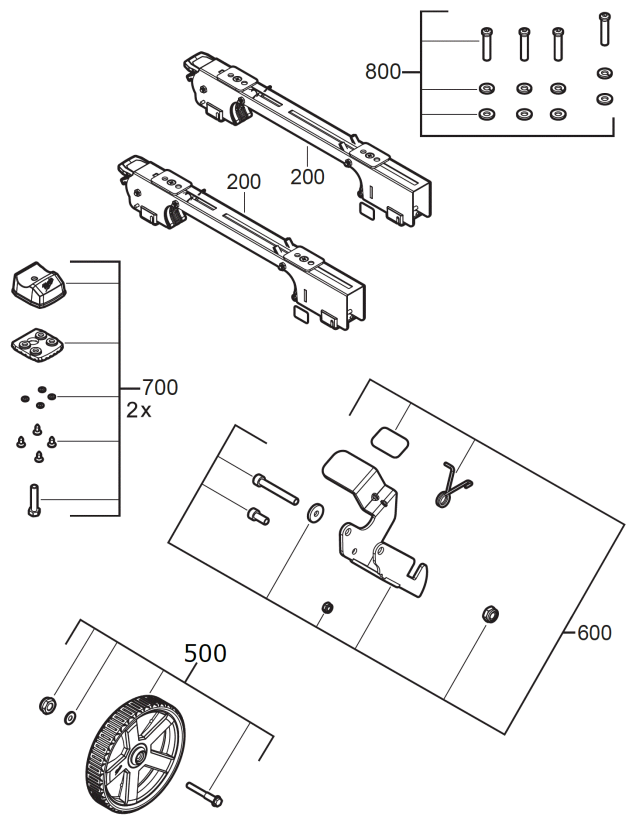

MSUV280 MITER SAW LEGSTAND XXX

4933478992 - MSUV280 - 4000483154

Position	Quantity	Description	Part number	EAN
0003	1	CAP	4931479539	4058546388546
0040	1	CAP	4931479540	4058546388553
0058	1	ADJUSTING LOCK	4931479541	4058546388560
0059	1	CAP	4931479542	4058546388577
0200	2	BRACKET	4931479543	4058546388584
0400	2	SUPPORT	4931479544	4058546388591
0401	1	SUPPORT	4931479726	4058546394899
0500	2	WHEEL	4931479545	4058546388607
0600	1	LEVER	4931479546	4058546388614
0700	1	FOOT	4931479547	4058546388621
0800	1	SCREW	4931479548	4058546388638