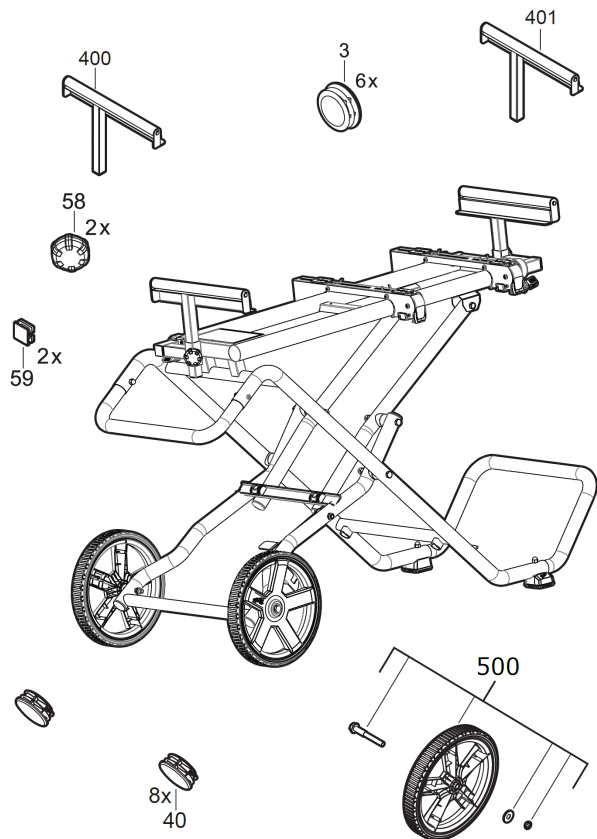

MSUV280 MITER SAW LEGSTAND XXX

4933478992 - MSUV280 - 4000483154

Position	Quantity	Description	Part number	EAN
0003	1	CAP	4931479539	4058546388546
0040	1	CAP	4931479540	4058546388553
0058	1	ADJUSTING LOCK	4931479541	4058546388560
0059	1	CAP	4931479542	4058546388577
0200	2	BRACKET	4931479543	4058546388584
0400	2	SUPPORT	4931479544	4058546388591
0401	1	SUPPORT	4931479726	4058546394899
0500	2	WHEEL	4931479545	4058546388607
0600	1	LEVER	4931479546	4058546388614
0700	1	FOOT	4931479547	4058546388621
0800	1	SCREW	4931479548	4058546388638