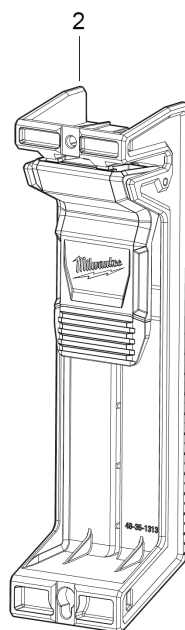

M12CLL4P-301C CROSS LINE 4P. LASER IN2

4933479203 - M12CLL4P-301C - 4000491507

Position	Quantity	Description	Part number	EAN
0001	1	CLAMP	4931473860	4058546364281
0002	1	CLIP	4931473858	4058546364267
0700	1	CARRYING CASE	4931494712	4058546472849