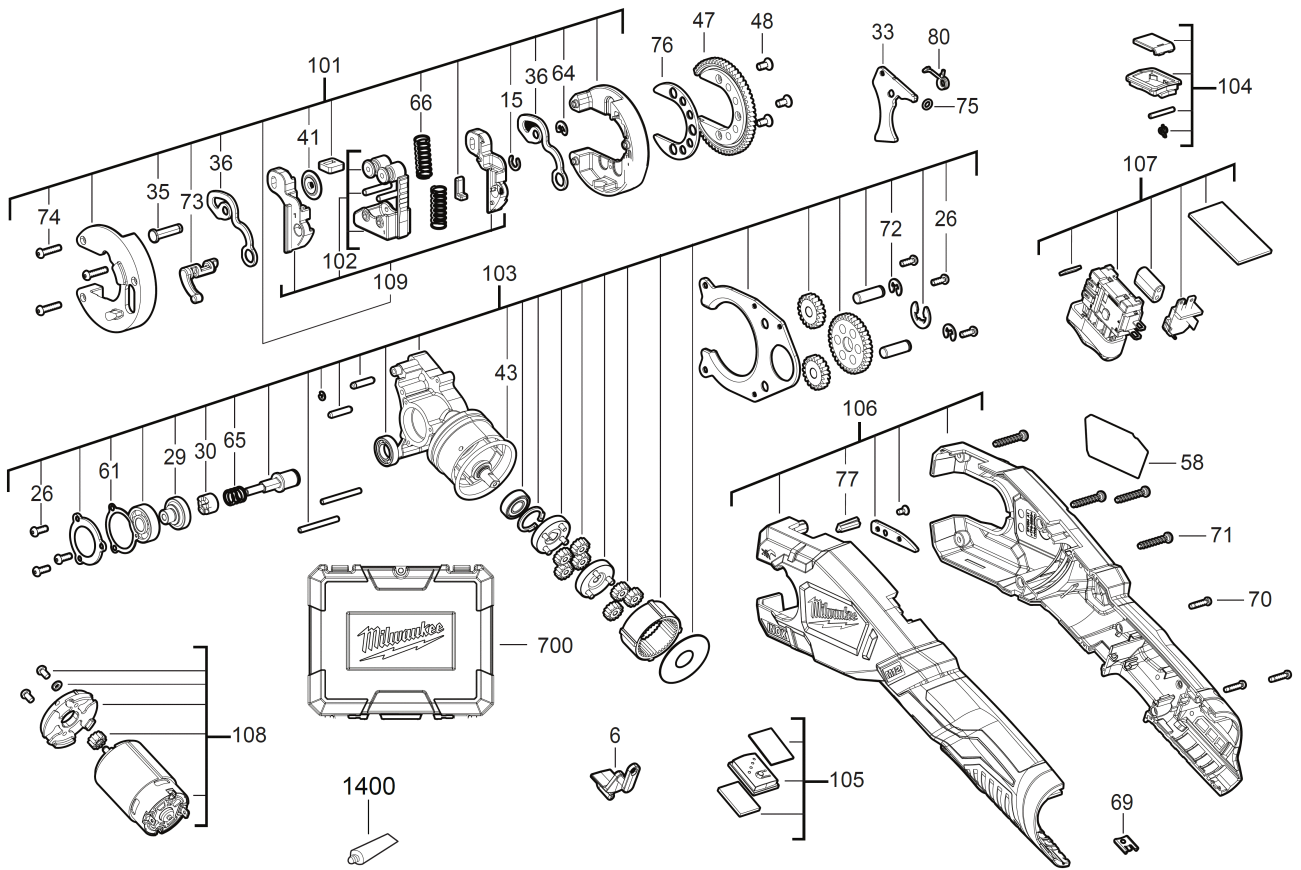

# M12PCSS-0 M12 PIPE CUTTER SST XXX

4933479241 - M12PCSS-0 - 4000483470

Position	Quantity	Description	Part number	EAN
0006	1	LEVER	4931480539	4058546425548
0015	1	SPRING RING	4931461619	4058546038526
0026	6	SCREW	4931480540	4058546425555
0029	1	BEVEL GEAR	4931480541	4058546425562
0030	1	CAM	4931480542	4058546425579
0033	1	STOP	4931480543	4058546425586
0035	1	AXLE	4931480544	4058546425593
0036	2	SPRING	4931480545	4058546425609
0041	1	Pipe Cutter Stainless Steel Wheels 2pc	4932479243	4058546370374
0043	1	O-RING	4931480547	4058546425623
0047	1	GEAR HEAD	4931452657	4002395171682
0048	3	SCREW M3,5x8	661292001	4002395828401
0058	1	RATING PLATE	4931480548	4058546425630
0061	1	GASKET	4931480549	4058546425647
0064	1	CIRCLIP	4931480550	4058546425654
0065	1	SPRING	4931480551	4058546425661
0066	2	SPRING	4931480552	4058546425678
0069	1	CONNECTOR	4931436292	4002395252909
0070	3	SCREW	661047001	4002395824496
0071	4	SCREW	4931480553	4058546425685
0072	2	CIRCLIP	4931480554	4058546425692
0073	1	CAM SHAFT	4931480555	4058546425708
0074	3	SCREW	4931480556	4058546425715
0075	1	O-RING	4931480557	4058546425722
0076	1	SPACER	4931452660	4002395172313
0077	1	RUBBER STOP	4931480558	4058546425739
0080	1	SPRING	4931480559	4058546425746
0101	1	CUTTING HEAD	4931480560	4058546425753
0102	1	ROLLER BRACKET	4931480561	4058546425760
0103	1	GEAR BOX ASSY	4931480562	4058546425777
0104	1	CAP	4931480563	4058546425784
0105	1	ELECTRONIC	4931480564	4058546425791
0106	1	HOUSING	4931480565	4058546425807
0107	1	ELECTRONIC	4931480566	4058546425814
0108	1	MOTOR	4931480567	4058546425821
0109	1	SET	4931480848	4058546428631
0700	1	CARRYING CASE	4931480568	4058546425838
1400	1	OIL	4931491278	4058546429249