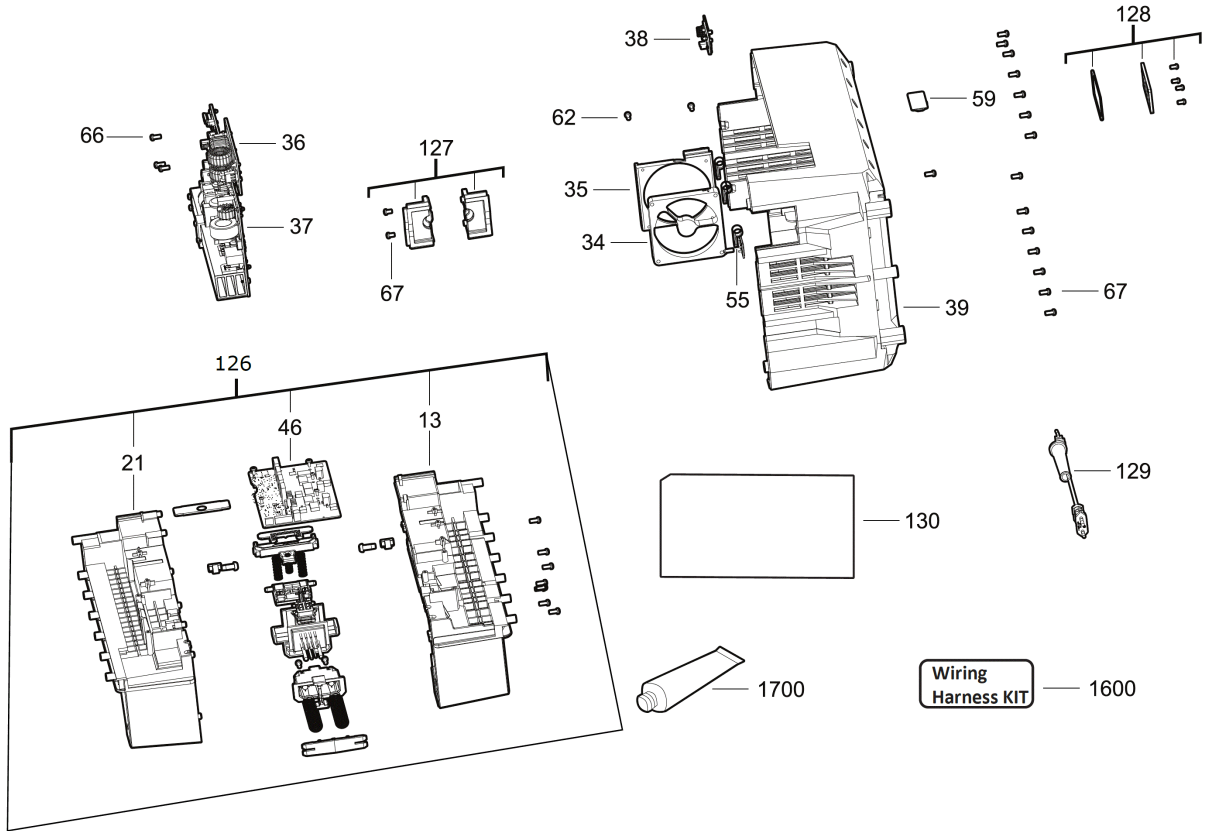

MXFPS-602 MXF PO. SOURCE KIT+ BATT. IN2

4933479266 - MXFPS-602 - 4000481220

Position	Quantity	Description	Part number	EAN
0007	2	WALL SOCKET	4931494366	4058546469382
0013	2	BATTERY BOX	4931494367	4058546469399
0021	2	BATTERY BOX	4931494368	4058546469405
0024	1	BRACKET	4931494369	4058546469412
0029	1	ELECTRONIC	4931494370	4058546469429
0031	2	FAN HOUSING	4931494371	4058546469436
0032	1	FAN	4931494372	4058546469443
0033	1	ELECTRONIC	4931494373	4058546469450
0034	1	FAN	4931494374	4058546469467
0035	1	FAN HOUSING	4931494375	4058546469474
0036	1	ELECTRIC FIELD	4931494376	4058546469481
0037	1	BRACKET	4931494377	4058546469498
0038	1	ELECTRONIC	4931494378	4058546469504
0039	1	HOUSING	4931494379	4058546469511
0044	1	CLAMP	4931494380	4058546469528
0046	1	ELECTRONIC	4931494381	4058546469535
0054	1	SCREW	4931494382	4058546469542
0055	1	WIRE	4931494383	4058546469559
0057	1	WIRE	4931494384	4058546469566
0058	20	SCREW	4931494385	4058546469573
0059	1	ELECTRONIC	4931494386	4058546469580
0062	8	SCREW	4931494387	4058546469597
0063	4	SCREW	4931494388	4058546469603
0066	31	SCREW	4931494389	4058546469610
0067	32	SCREW	4931494390	4058546469627
0068	2	SCREW	4931494391	4058546469634
0072	8	SCREW	4931494392	4058546469641
0100	2	BRACKET	4931494393	4058546469658
0102	1	SERVICE KIT	4931494394	4058546469665
0107	1	BRACKET	4931494395	4058546469672
0121	1	SERVICE KIT	4931494396	4058546469689
0122	1	HOUSING	4931494397	4058546469696
0123	1	ELECTRONIC	4931494398	4058546469702
0124	1	ASSEMBLY KIT	4931494399	4058546469719
0126	1	SERVICE KIT	4931494400	4058546469726
0127	1	SERVICE-KIT	4931494401	4058546469733
0128	1	HOUSING COVER	4931494402	4058546469740
0129	1	POWER CORD	4931494403	4058546469757
0130	1	RATING PLATE	4931494404	4058546469764
1600	1	WIRE	4931494405	4058546469771