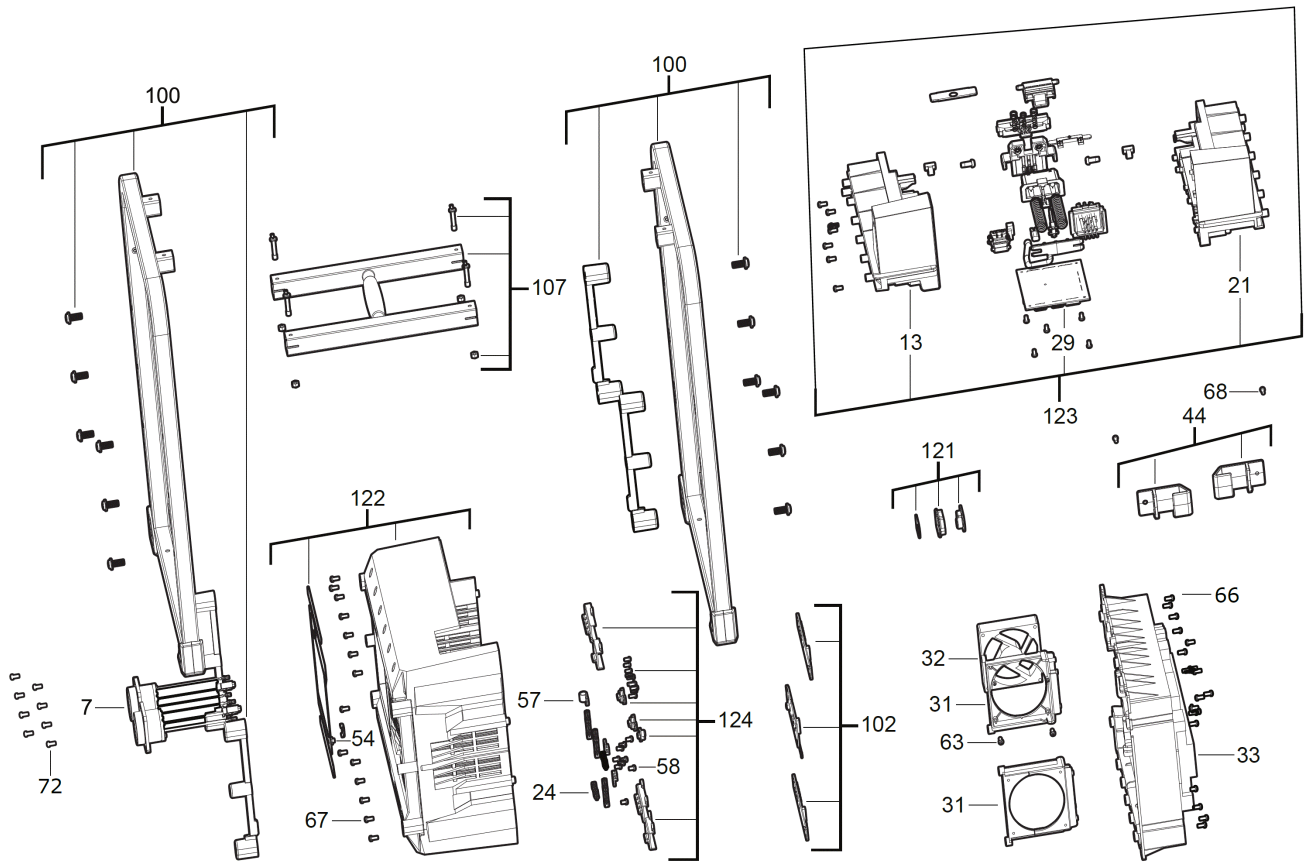

MXFPS-602 MXF PO. SOURCE KIT+ BATT. IN2

4933479266 - MXFPS-602 - 4000481220

Position	Quantity	Description	Part number	EAN
0007	2	WALL SOCKET	4931494366	4058546469382
0013	2	BATTERY BOX	4931494367	4058546469399
0021	2	BATTERY BOX	4931494368	4058546469405
0024	1	BRACKET	4931494369	4058546469412
0029	1	ELECTRONIC	4931494370	4058546469429
0031	2	FAN HOUSING	4931494371	4058546469436
0032	1	FAN	4931494372	4058546469443
0033	1	ELECTRONIC	4931494373	4058546469450
0034	1	FAN	4931494374	4058546469467
0035	1	FAN HOUSING	4931494375	4058546469474
0036	1	ELECTRIC FIELD	4931494376	4058546469481
0037	1	BRACKET	4931494377	4058546469498
0038	1	ELECTRONIC	4931494378	4058546469504
0039	1	HOUSING	4931494379	4058546469511
0044	1	CLAMP	4931494380	4058546469528
0046	1	ELECTRONIC	4931494381	4058546469535
0054	1	SCREW	4931494382	4058546469542
0055	1	WIRE	4931494383	4058546469559
0057	1	WIRE	4931494384	4058546469566
0058	20	SCREW	4931494385	4058546469573
0059	1	ELECTRONIC	4931494386	4058546469580
0062	8	SCREW	4931494387	4058546469597
0063	4	SCREW	4931494388	4058546469603
0066	31	SCREW	4931494389	4058546469610
0067	32	SCREW	4931494390	4058546469627
0068	2	SCREW	4931494391	4058546469634
0072	8	SCREW	4931494392	4058546469641
0100	2	BRACKET	4931494393	4058546469658
0102	1	SERVICE KIT	4931494394	4058546469665
0107	1	BRACKET	4931494395	4058546469672
0121	1	SERVICE KIT	4931494396	4058546469689
0122	1	HOUSING	4931494397	4058546469696
0123	1	ELECTRONIC	4931494398	4058546469702
0124	1	ASSEMBLY KIT	4931494399	4058546469719
0126	1	SERVICE KIT	4931494400	4058546469726
0127	1	SERVICE-KIT	4931494401	4058546469733
0128	1	HOUSING COVER	4931494402	4058546469740
0129	1	POWER CORD	4931494403	4058546469757
0130	1	RATING PLATE	4931494404	4058546469764
1600	1	WIRE	4931494405	4058546469771