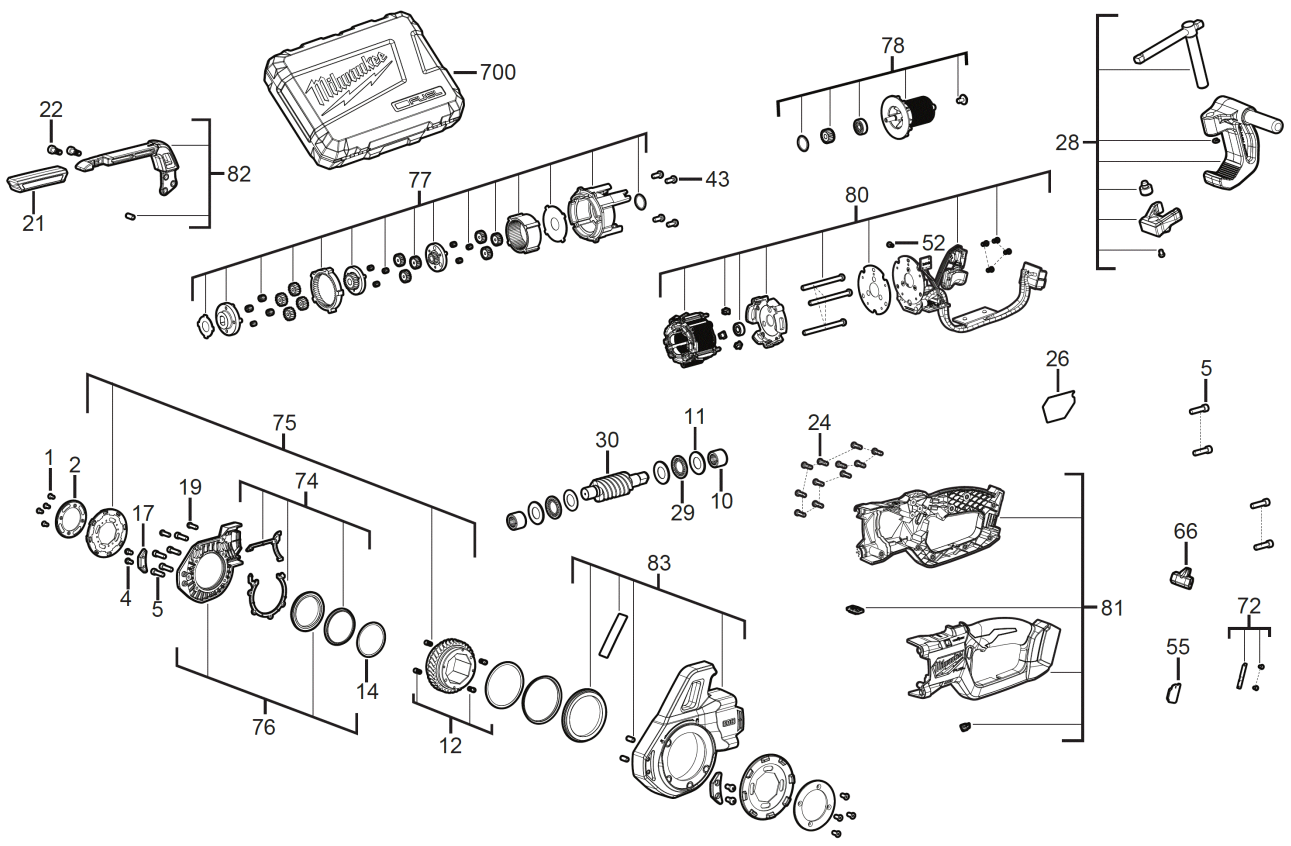

M18FPT114-802C PIPE THREADER 1 1/4in IN2

4933479420 - M18FPT114-802C - 4000491382

Position	Quantity	Description	Part number	EAN
0001	8	SCREW	4931479164	4058546367329
0002	2	RETAINING PLATE	4931494230	4058546468026
0004	4	SCREW	4931494231	4058546468033
0005	9	SCREW	4931479165	4058546367336
0010	2	BEARING	4931494232	4058546468040
0011	4	WASHER	4931494233	4058546468057
0012	1	PLUNGER	4931494234	4058546468064
0014	2	WASHER	4931494235	4058546468071
0017	2	RUBBER	4931494236	4058546468088
0019	2	SCREW	4931465929	4058546240295
0021	1	RUBBER CAP	4931494237	4058546468095
0022	2	SCREW	4931494238	4058546468101
0024	11	SCREW	4931494239	4058546468118
0026	1	RATING PLATE	4931494240	4058546468125
0028	1	CLAMPING PIECE	4931494241	4058546468132
0029	2	BEARING	4931494242	4058546468149
0030	1	PINION SHAFT	4931494243	4058546468156
0043	4	SCREW	4931494244	4058546468163
0052	1	SCREW	4931494245	4058546468170
0055	1	ELECTRONIC	4931494246	4058546468187
0066	1	SLIDER	4931494247	4058546468194
0072	1	COVER	4931494248	4058546468200
0074	1	SEAL	4931494249	4058546468217
0075	2	LOCKING RING	4931494250	4058546468224
0076	1	GEAR BOX COVER	4931494251	4058546468231
0077	1	GEAR BOX	4931494252	4058546468248
0078	1	ROTOR	4931494253	4058546468255
0080	1	ELECTRONIC	4931494254	4058546468262
0081	1	HOUSING	4931494255	4058546468279
0082	1	HANDLE	4931494256	4058546468286
0083	1	GEAR CASE	4931494257	4058546468293
0700	1	CARRYING CASE	4931494258	4058546468309