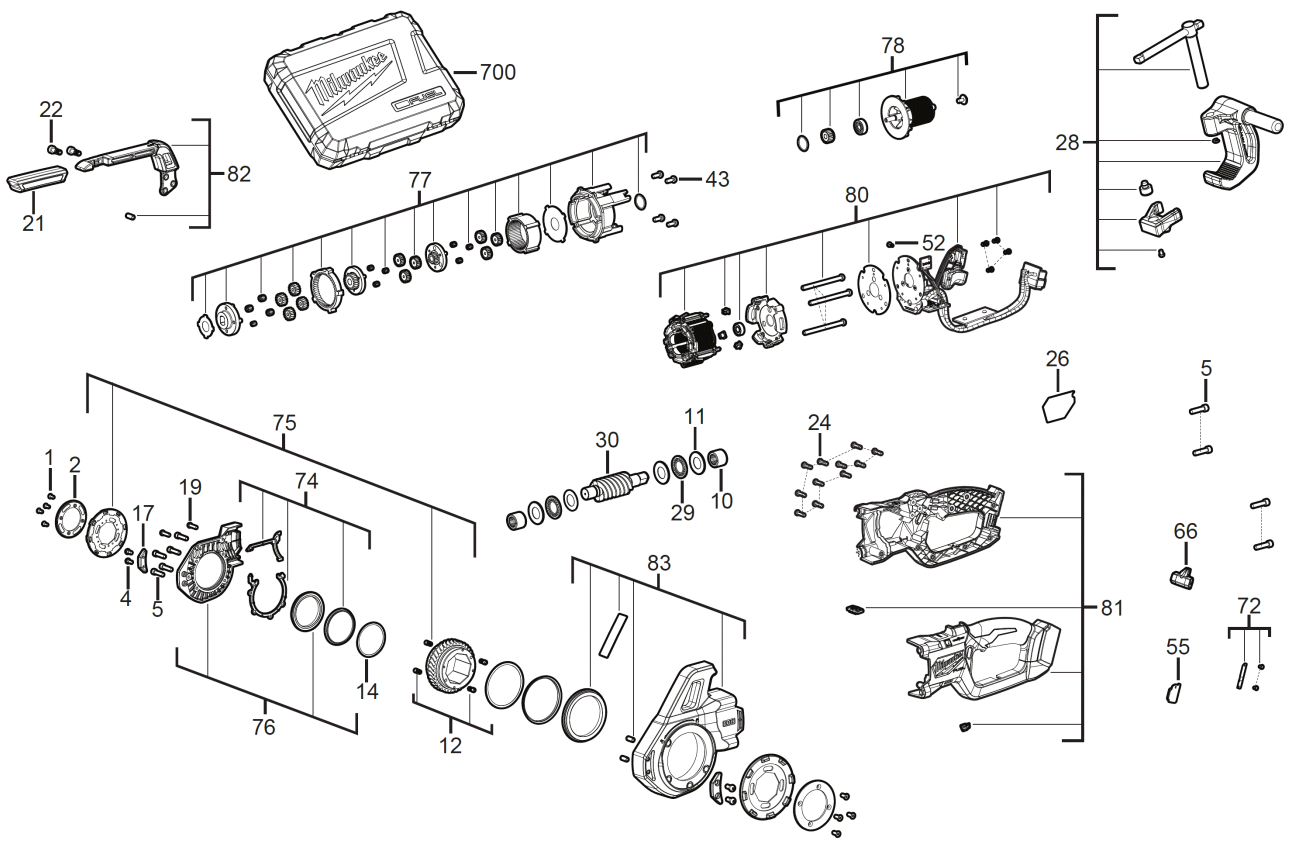

# M18FPT114-802CA PIPE THREADE 1 1/4in IN2

4933479421 - M18FPT114-802CA - 4000491382

Position	Quantity	Description	Part number	EAN
0001	8	SCREW	4931479164	4058546367329
0002	2	RETAINING PLATE	4931494230	4058546468026
0004	4	SCREW	4931494231	4058546468033
0005	9	SCREW	4931479165	4058546367336
0010	2	BEARING	4931494232	4058546468040
0011	4	WASHER	4931494233	4058546468057
0012	1	PLUNGER	4931494234	4058546468064
0014	2	WASHER	4931494235	4058546468071
0017	2	RUBBER	4931494236	4058546468088
0019	2	SCREW	4931465929	4058546240295
0021	1	RUBBER CAP	4931494237	4058546468095
0022	2	SCREW	4931494238	4058546468101
0024	11	SCREW	4931494239	4058546468118
0026	1	RATING PLATE	4931494240	4058546468125
0028	1	CLAMPING PIECE	4931494241	4058546468132
0029	2	BEARING	4931494242	4058546468149
0030	1	PINION SHAFT	4931494243	4058546468156
0043	4	SCREW	4931494244	4058546468163
0052	1	SCREW	4931494245	4058546468170
0055	1	ELECTRONIC	4931494246	4058546468187
0066	1	SLIDER	4931494247	4058546468194
0072	1	COVER	4931494248	4058546468200
0074	1	SEAL	4931494249	4058546468217
0075	2	LOCKING RING	4931494250	4058546468224
0076	1	GEAR BOX COVER	4931494251	4058546468231
0077	1	GEAR BOX	4931494252	4058546468248
0078	1	ROTOR	4931494253	4058546468255
0080	1	ELECTRONIC	4931494254	4058546468262
0081	1	HOUSING	4931494255	4058546468279
0082	1	HANDLE	4931494256	4058546468286
0083	1	GEAR CASE	4931494257	4058546468293
0700	1	CARRYING CASE	4931494258	4058546468309