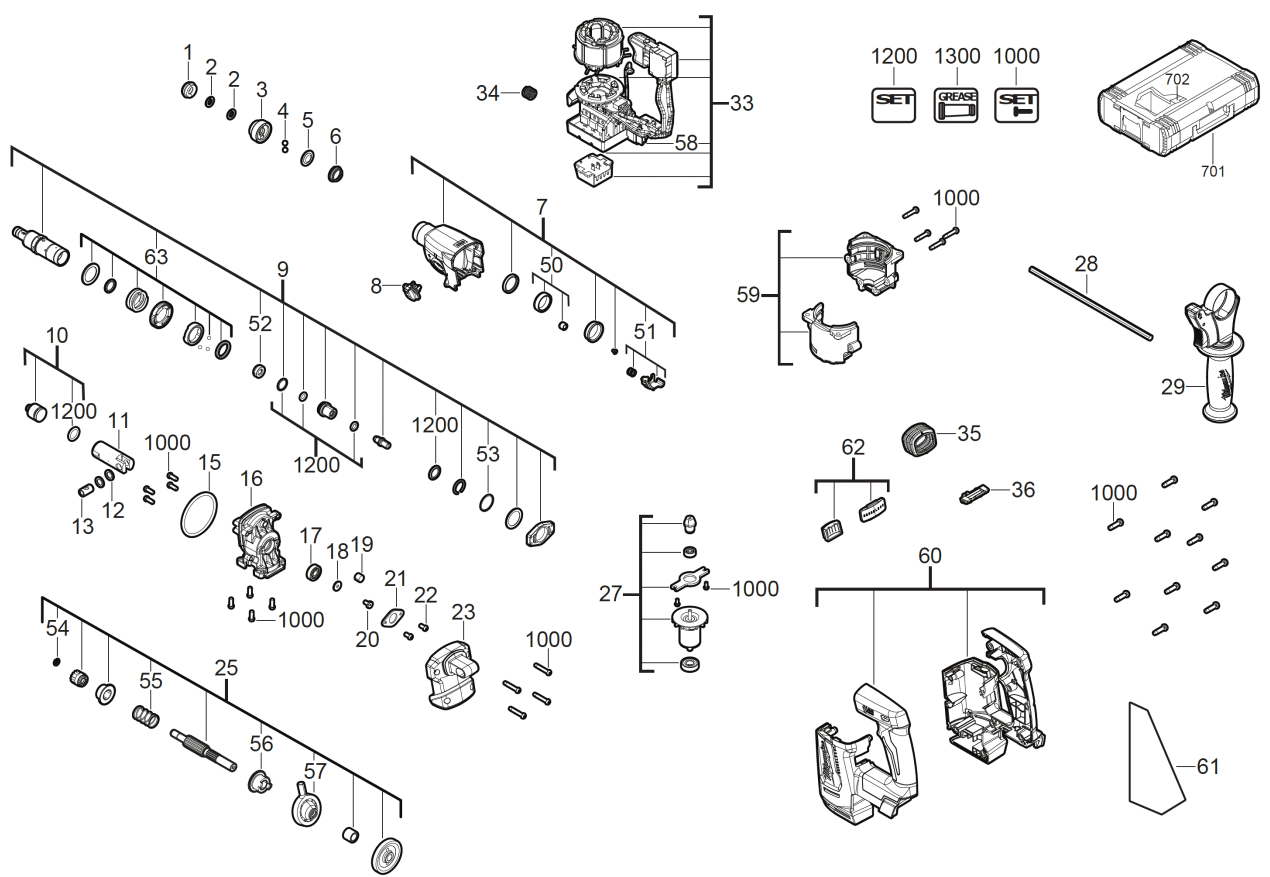

M18BLH-0 BRUSHLESS SDS+ 26MM HAMMER XXX

4933479426 - M18BLH-0 - 4000483725

Position	Quantity	Description	Part number	EAN
0001	1	RUBBER CAP	561993001	4002395854936
0002	2	RING	4931436764	4002395179831
0003	1	CHUCK SLEEVE	4931453605	4002395143825
0004	2	BALL	4931453606	4002395143832
0005	1	PLATE	4931436765	4002395179824
0006	1	SPRING	4931453607	4002395143849
0007	1	HOUSING	4931480433	4058546424480
0008	1	SWITCH BUTTON	4931436767	4002395179800
0009	1	SPINDLE KIT	4931472732	4058546330347
0010	1	STRIKER	4931472890	4058546331924
0011	1	PISTON	4931436532	4002395251216
0012	2	WASHER	632400001	4002395856268
0013	1	CYLINDRICAL BOLT	4931436807	4002395180400
0015	1	O-RING	4931436533	4002395251223
0016	1	GEAR BOX ASSY	4931480434	4058546424497
0017	1	BALL BEARING	4931480435	4058546424503
0018	1	WASHER	4931436535	4002395251247
0019	1	FELT	4931436536	4002395251254
0020	1	SCREW	661504001	4002395851379
0021	1	BEARING END PLATE	4931436537	4002395251261
0022	2	SCREW	4931436538	4002395251278
0023	1	HOUSING	4931445827	4002395288021
0025	1	SHAFT	4931480436	4058546424510
0027	1	ARMATURE	4931480437	4058546424527
0028	1	DEPTH GAUGE	620448002	4002395851218
0029	1	AUXILIARY HANDLE	304389001	4002395850624
0033	1	SWITCH ASSEMBLY	4931480438	4058546424534
0034	1	PRESSURE SPRING	4931408243	4002395814466
0035	1	RUBBER SLEEVE	562680001	4002395849055
0036	1	LEVER	4931436545	4002395251940
0050	1	NEEDLE BEARING	4931436549	4002395251988
0051	1	INTERLOCK PLATE	4931436550	4002395251995
0052	1	RING	4931436797	4002395181100
0053	1	HOLDING RING	4931436552	4002395255511
0054	1	WASHER	633525001	4002395854141
0055	1	SPRING	4931436553	4002395255528
0056	1	WOBBLE PLATE	4931436554	4002395255535
0057	1	BALL BEARING	4931436816	4002395179718
0058	1	CONNECTOR	4931453611	4002395143887
0059	1	MOTOR HOUSING	4931480442	4058546424572
0060	1	HANDLE COMPL.	4931480439	4058546424541
0061	1	RATING PLATE	4931480440	4058546424558
0062	1	COVER	4931436547	4002395251964
0063	1	GEAR KIT	4931436551	4002395255504
0702	1	INSERT	4931480441	4058546424565
1000	1	BOLT SET	4931436556	4002395255559
1200	1	O-RING	4931436557	4002395255566
1300	1	GEAR GREASE	4931443288	4002395255627
0701	1	HD Box 3 - 1pc	4932453386	4002395143634