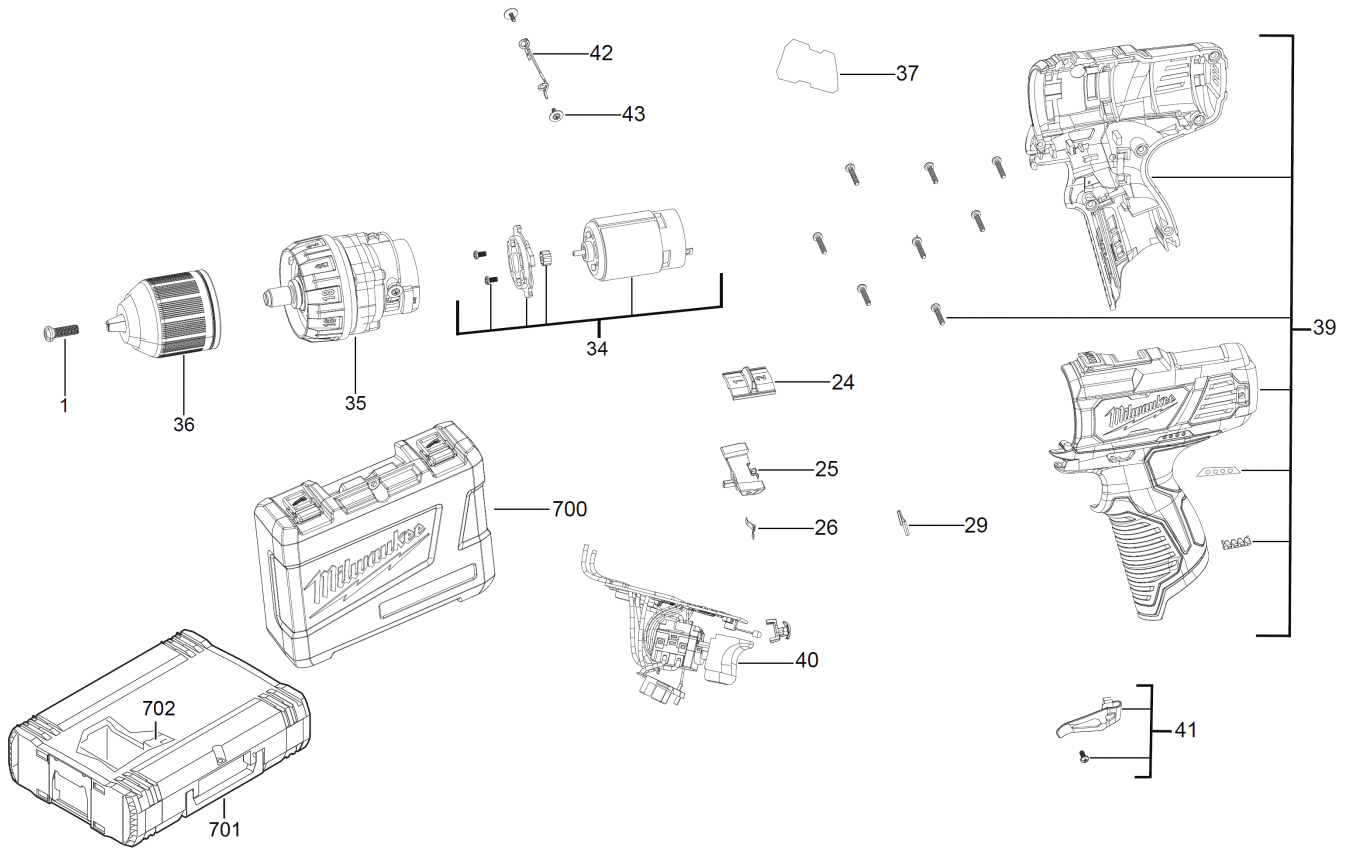

M12BDD-201C M12 BRUSHED DRILL DRIVER IN2

4933479439 - M12BDD-201C IN2 - 4000441916

Position	Quantity	Description	Part number	EAN
0001	1	SCREW	660120008	4002395823208
0024	1	CONTROL DEVICE	4931435969	4002395886692
0025	1	RAM	4931441969	4002395179251
0026	1	SPRING PLATE	4931452341	4002395172528
0029	1	JOINING PART	631542001	4002395822591
0034	1	MOTOR ASSEMBLY	4931435971	4002395887316
0035	1	GEAR KIT	4931435979	4002395887392
0036	1	KEYLESS CHUCK	4931461743	4058546039769
0037	1	RATING PLATE	4931435978	4002395887385
0039	1	HOUSING	4931435974	4002395887347
0040	1	SWITCH KIT	4931435975	4002395887354
0041	1	CLAMP	4931435760	4002395866175
0042	1	SWITCH LEVER	4931435976	4002395887361
0043	1	SCREW	661262001	4002395839858
0700	1	CARRYING CASE	4931435977	4002395887378
0701	1	CARRYING CASE WITH FOAM INSERT MET	4932378986	4002395349401
0702	1	INSERT	4931436215	4002395884209