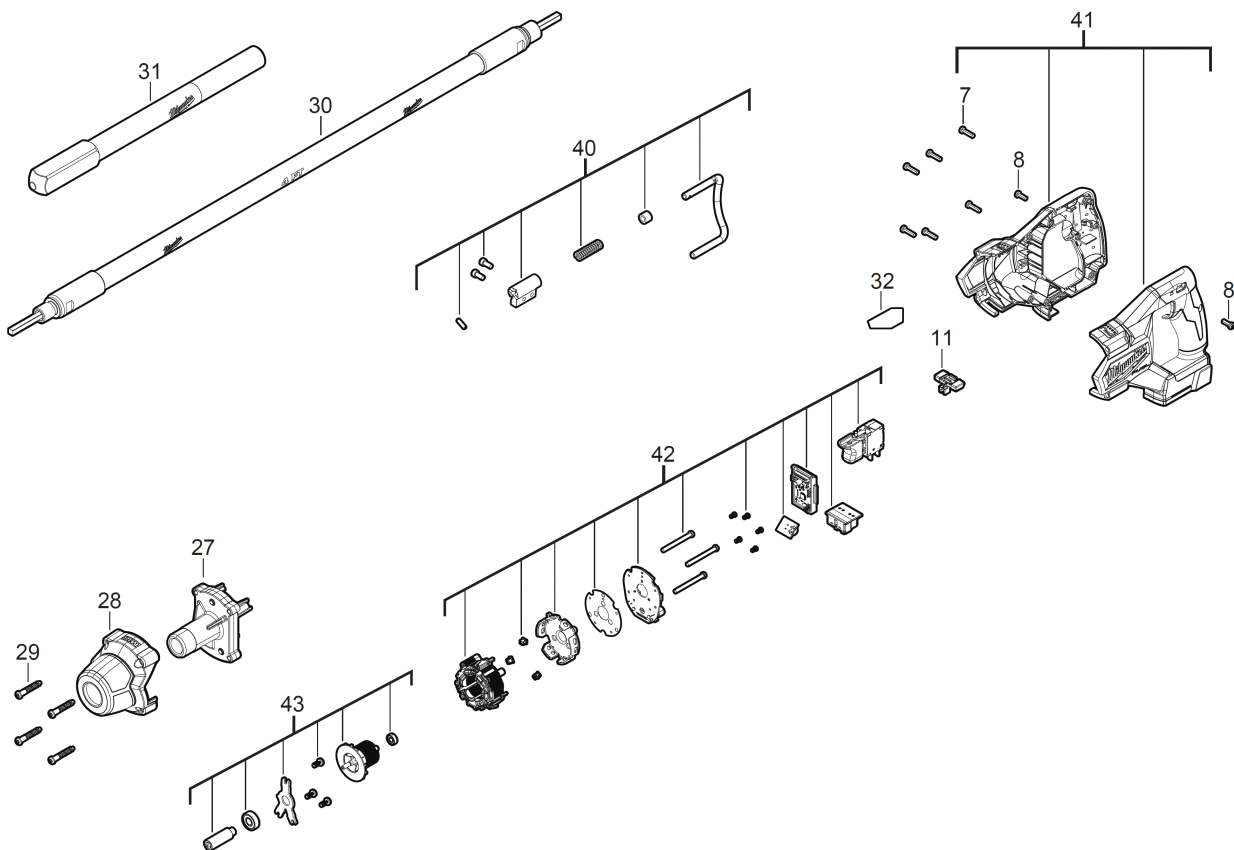

# M18FCVN24-551 NEEDLE CONCRETE VIBRA. IN2

4933479600 - M18FCVN24-551 - 4000491065

<b>Position</b>	<b>Quantity</b>	<b>Description</b>	<b>Part number</b>	<b>EAN</b>
0007	6	SCREW	5131000000	
0008	2	SCREW	4931454146	4002395285600
0011	1	SLIDER	4931473770	4058546363383
0027	1	GEAR CASE	4931480527	4058546425425
0028	1	GEAR BOX COVER	4931480528	4058546425432
0029	4	SCREW	4931454053	4002395282098
0030	1	ROD	4931480535	4058546425500
0031	1	HEAD	4931480530	4058546425456
0032	1	RATING PLATE	4931480536	4058546425517
0040	1	HOOK	4931473794	4058546363628
0041	1	HOUSING	4931480532	4058546425470
0042	1	ELECTRONIC	4931480538	4058546425531
0043	1	ROTOR	4931480534	4058546425494