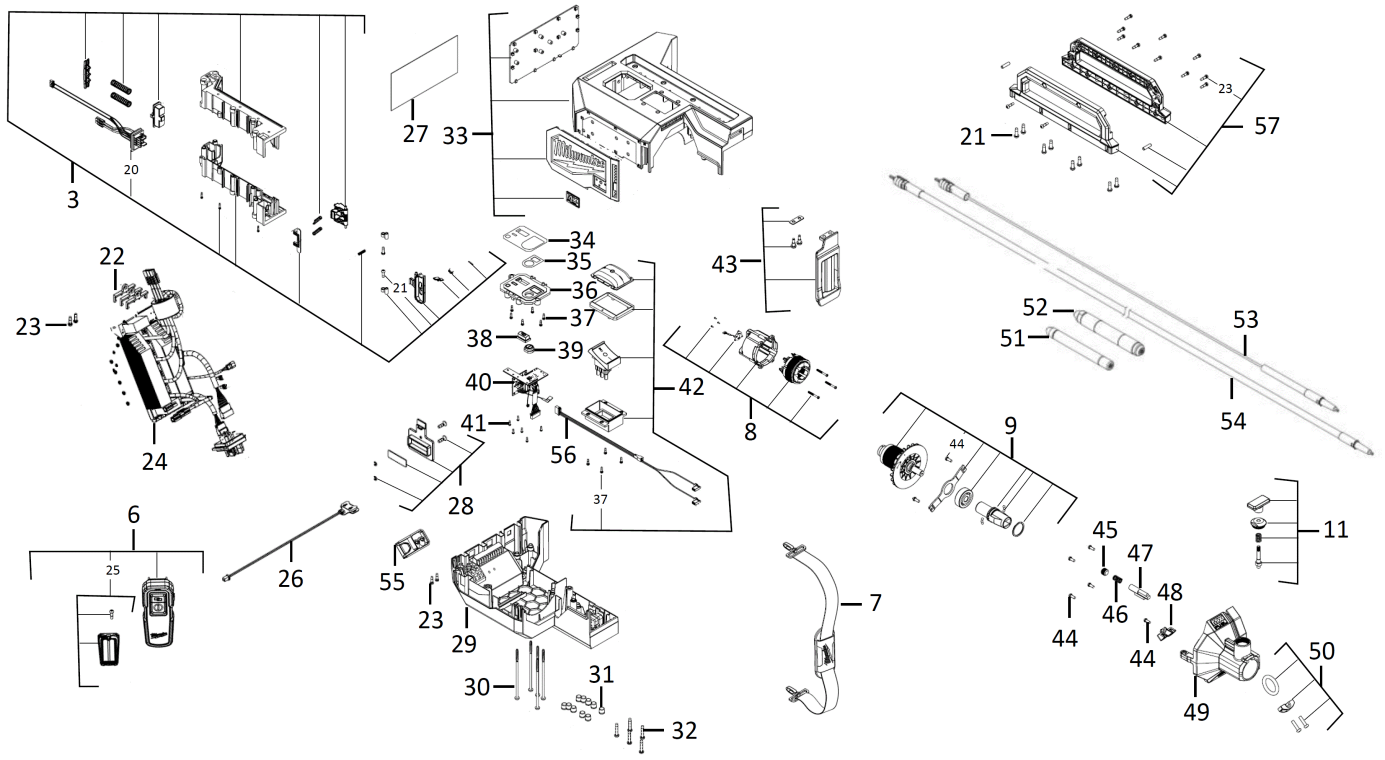

MXFCVBC-0 BRIEF. CONCRETE VIBRATOR XXX

4933479607 - MXFCVBC-0 - 4000491335

Position	Quantity	Description	Part number	EAN
0003	1	GUIDE RAIL	4931480585	4058546426002
0006	1	REMOTE TSC CONTROL	4931480576	4058546425913
0007	1	STRAP	4931479039	4058546366070
0008	1	STATOR	4931494551	4058546471231
0009	1	ROTOR	4931494552	4058546471248
0011	1	LOCK COMPLETE	4931480577	4058546425920
0020	1	CONNECTOR	4931480613	4058546426286
0021	10	SCREW	4931480042	4058546398057
0022	3	CLAMP CLIP	4931480035	4058546397982
0023	16	SCREW	4931494554	4058546471262
0024	1	ELECTRONIC	4931494555	4058546471279
0025	1	COVER	4931494556	4058546471286
0026	1	ELECTRONIC	4931494557	4058546471293
0027	1	RATING PLATE	4931494558	4058546471309
0028	1	COVER	4931494559	4058546471316
0029	1	HOUSING	4931494560	4058546471323
0030	5	SCREW	4931480041	4058546398040
0031	10	PLUG	4931494561	4058546471330
0032	5	SCREW	4931494562	4058546471347
0033	1	HOUSING	4931494563	4058546471354
0034	1	LABEL	4931494564	4058546471361
0035	1	LABEL	4931494565	4058546471378
0036	1	CONTROL PANEL KIT	4931494566	4058546471385
0037	10	SCREW	4931494567	4058546471392
0038	1	BUTTON	4931480608	4058546426231
0039	1	BUTTON	4931480607	4058546426224
0040	1	ELECTRONIC	4931494568	4058546471408
0041	6	SCREW	4931480606	4058546426217
0042	1	SWITCH KIT	4931494569	4058546471415
0043	1	COVER	4931494570	4058546471422
0044	7	SCREW	4931480595	4058546426101
0045	1	SCREW	4931480593	4058546426088
0046	1	FITTING	4931480592	4058546426071
0047	1	RELEASE LEVER	4931480591	4058546426064
0048	1	BLOCK	4931494571	4058546471439
0049	1	CONNECTION	4931494572	4058546471446
0050	1	SERVICE KIT	4931494573	4058546471453
0054	1	MXFCVS-6.4 M MXF CONCRETE VIBRATOR SHAFT	4932479613	4058546374075
0055	1	BRACKET	4931494574	4058546471460
0056	1	SWITCH KIT	4931480610	4058546426255
0057	1	HANDLE SET	4931494575	4058546471477