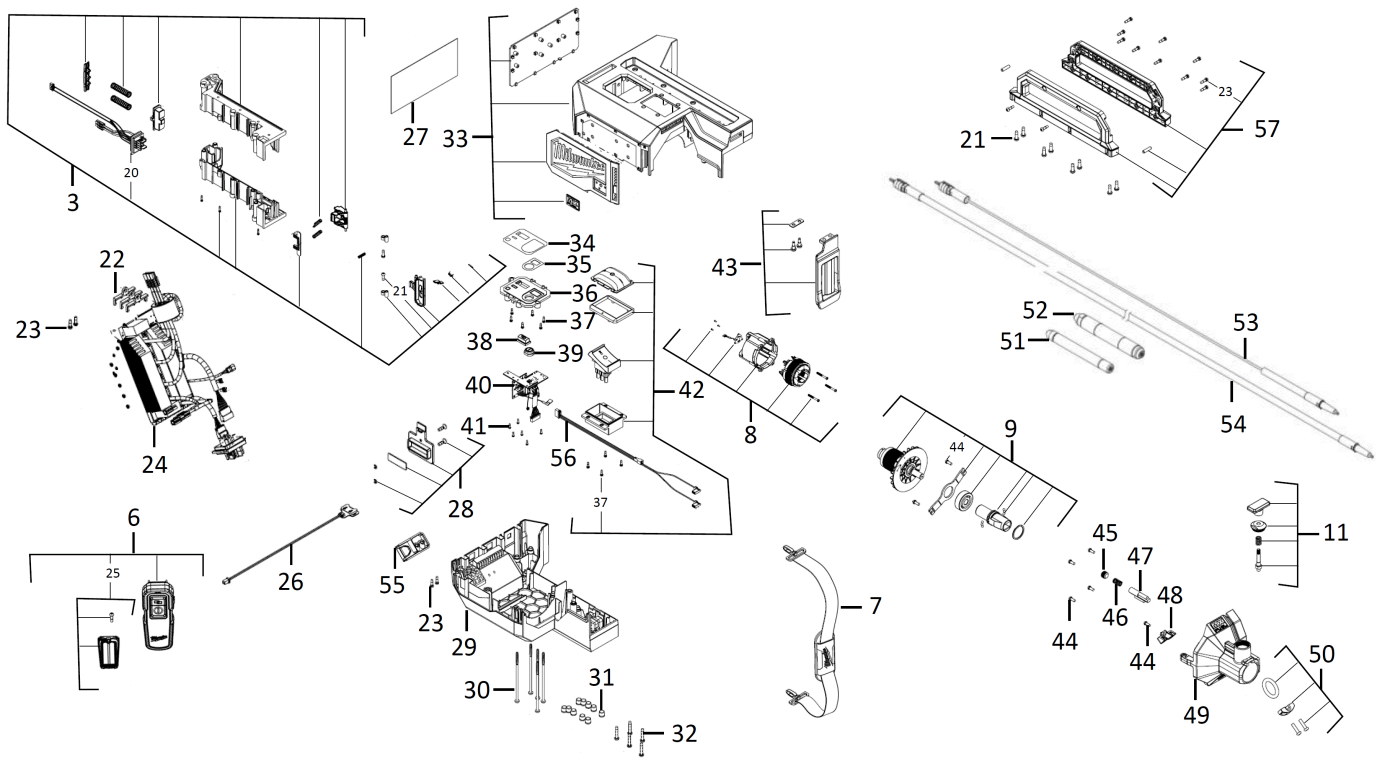

MXFCVBCKIT-602 CONCRETE VIBRATOR IN2

4933479610 - MXF CVBCKIT-602 - 4000491335

Position	Quantity	Description	Part number	EAN
0003	1	GUIDE RAIL	4931480585	4058546426002
0006	1	REMOTE TSC CONTROL	4931480576	4058546425913
0007	1	STRAP	4931479039	4058546366070
0008	1	STATOR	4931494551	4058546471231
0009	1	ROTOR	4931494552	4058546471248
0011	1	LOCK COMPLETE	4931480577	4058546425920
0020	1	CONNECTOR	4931480613	4058546426286
0021	10	SCREW	4931480042	4058546398057
0022	3	CLAMP CLIP	4931480035	4058546397982
0023	16	SCREW	4931494554	4058546471262
0024	1	ELECTRONIC	4931494555	4058546471279
0025	1	COVER	4931494556	4058546471286
0026	1	ELECTRONIC	4931494557	4058546471293
0027	1	RATING PLATE	4931494558	4058546471309
0028	1	COVER	4931494559	4058546471316
0029	1	HOUSING	4931494560	4058546471323
0030	5	SCREW	4931480041	4058546398040
0031	10	PLUG	4931494561	4058546471330
0032	5	SCREW	4931494562	4058546471347
0033	1	HOUSING	4931494563	4058546471354
0034	1	LABEL	4931494564	4058546471361
0035	1	LABEL	4931494565	4058546471378
0036	1	CONTROL PANEL KIT	4931494566	4058546471385
0037	10	SCREW	4931494567	4058546471392
0038	1	BUTTON	4931480608	4058546426231
0039	1	BUTTON	4931480607	4058546426224
0040	1	ELECTRONIC	4931494568	4058546471408
0041	6	SCREW	4931480606	4058546426217
0042	1	SWITCH KIT	4931494569	4058546471415
0043	1	COVER	4931494570	4058546471422
0044	7	SCREW	4931480595	4058546426101
0045	1	SCREW	4931480593	4058546426088
0046	1	FITTING	4931480592	4058546426071
0047	1	RELEASE LEVER	4931480591	4058546426064
0048	1	BLOCK	4931494571	4058546471439
0049	1	CONNECTION	4931494572	4058546471446
0050	1	SERVICE KIT	4931494573	4058546471453
0054	1	MXFCVS-6.4 M MXF CONCRETE VIBRATOR SHAFT	4932479613	4058546374075
0055	1	BRACKET	4931494574	4058546471460
0056	1	SWITCH KIT	4931480610	4058546426255
0057	1	HANDLE SET	4931494575	4058546471477