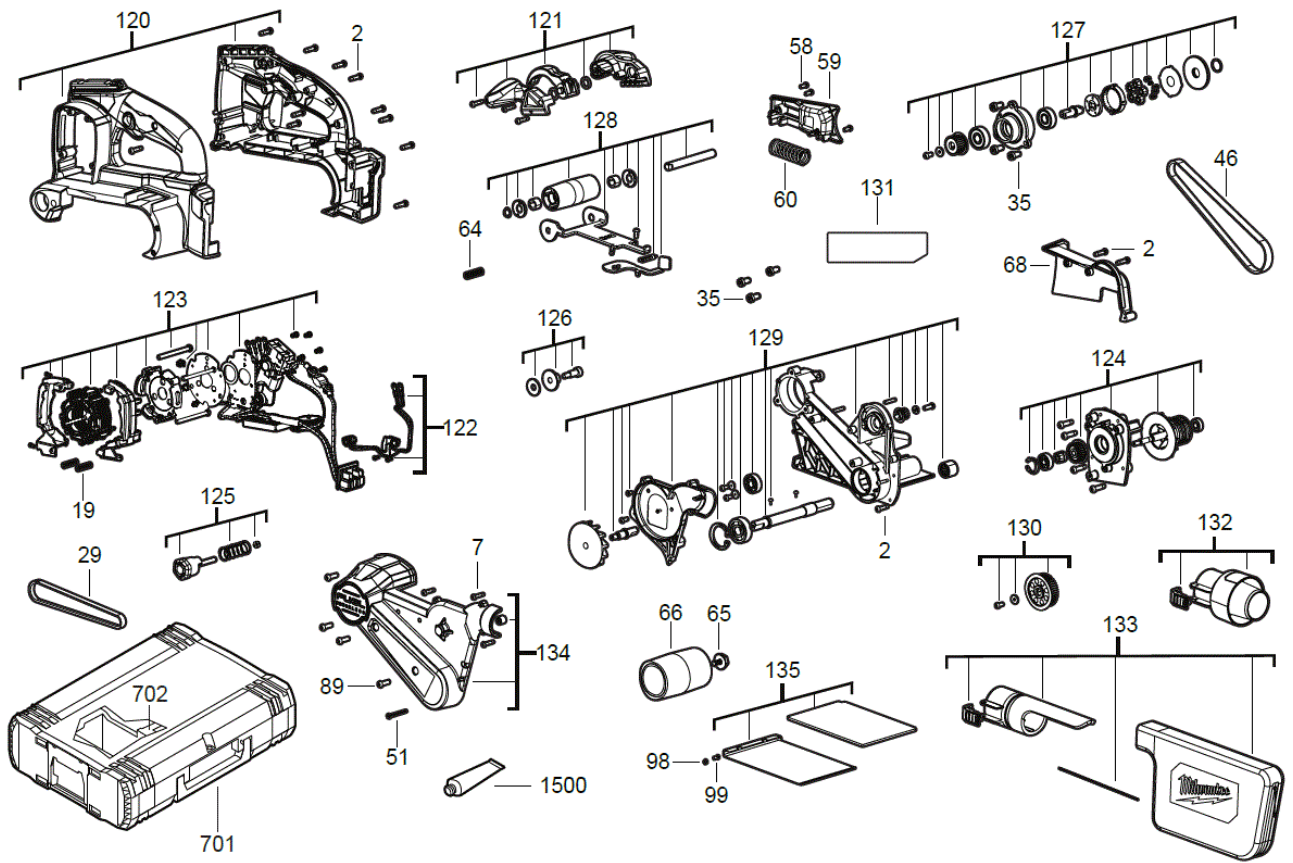

M18FBTS75-0 FUEL 75MM BELT SANDER XXX

4933479614 - M18FBTS75-0 - 4000491250

Position	Quantity	Description	Part number	EAN
0002	15	SCREW	4931454853	4058546020279
0007	3	SCREW	4931465499	4058546235994
0019	2	SPRING	4931494083	4058546429645
0029	1	BELT	4931494084	4058546429652
0035	6	SCREW	4931494085	4058546429669
0046	1	BELT	4931494086	4058546429676
0051	1	SCREW	4931494087	4058546429683
0058	3	SCREW	4931435474	4002395891634
0059	1	COVER	4931494088	4058546429690
0060	1	SPRING	4931494089	4058546429706
0064	1	SPRING	4931494090	4058546429713
0065	1	SCREW	4931436670	4002395257508
0066	1	DRIVER	4931494091	4058546429720
0068	1	COVER	4931494092	4058546429737
0089	4	SCREW	4931454795	4058546014124
0098	1	SPRING	4931494093	4058546429744
0099	1	SCREW	4931472311	4058546285289
0120	1	HOUSING	4931494094	4058546429751
0121	1	HANDLE	4931494095	4058546429768
0122	1	LED LIGHT	4931494096	4058546429775
0123	1	STATOR	4931494097	4058546429782
0124	1	MOTOR	4931494098	4058546429799
0125	1	TURNING KNOB	4931494099	4058546429805
0126	1	ROLLER	4931494100	4058546429812
0127	1	GEAR BOX ASSY	4931494101	4058546429829
0128	1	GUIDE ROLLER	4931494102	4058546429836
0129	1	FRAME	4931494103	4058546429843
0130	1	PULLEY	4931494104	4058546429850
0131	1	RATING PLATE	4931494105	4058546429867
0132	1	DUST EXTR.CONNECTOR	4931494106	4058546429874
0133	1	DUST BAG	4931494107	4058546429881
0134	1	COVER	4931494108	4058546429898
0135	1	PLATE	4931494109	4058546429904
0701	1	HD Box 3 - 1pc	4932453386	4002395143634
0702	1	INSERT	4931494110	4058546429911
1500	1	LOCTITE 277 THREAD LOCK FLUID	4931453843	4002395274710