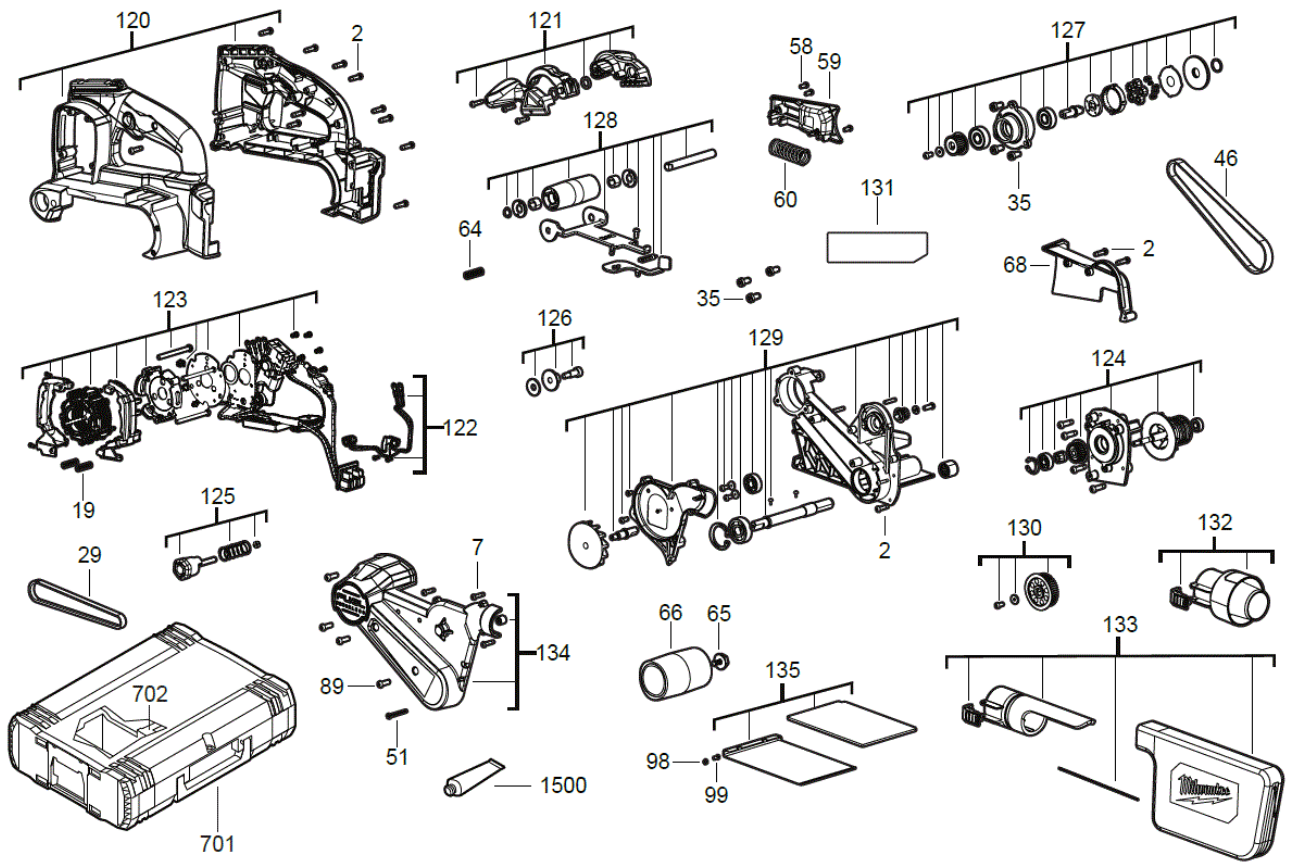

M18FBTS75-552X FUEL 75MM BELT SANDER IN2

4933479615 - M18FBTS75-502X - 4000491250

Position	Quantity	Description	Part number	EAN
0002	15	SCREW	4931454853	4058546020279
0007	3	SCREW	4931465499	4058546235994
0019	2	SPRING	4931494083	4058546429645
0029	1	BELT	4931494084	4058546429652
0035	6	SCREW	4931494085	4058546429669
0046	1	BELT	4931494086	4058546429676
0051	1	SCREW	4931494087	4058546429683
0058	3	SCREW	4931435474	4002395891634
0059	1	COVER	4931494088	4058546429690
0060	1	SPRING	4931494089	4058546429706
0064	1	SPRING	4931494090	4058546429713
0065	1	SCREW	4931436670	4002395257508
0066	1	DRIVER	4931494091	4058546429720
0068	1	COVER	4931494092	4058546429737
0089	4	SCREW	4931454795	4058546014124
0098	1	SPRING	4931494093	4058546429744
0099	1	SCREW	4931472311	4058546285289
0120	1	HOUSING	4931494094	4058546429751
0121	1	HANDLE	4931494095	4058546429768
0122	1	LED LIGHT	4931494096	4058546429775
0123	1	STATOR	4931494097	4058546429782
0124	1	MOTOR	4931494098	4058546429799
0125	1	TURNING KNOB	4931494099	4058546429805
0126	1	ROLLER	4931494100	4058546429812
0127	1	GEAR BOX ASSY	4931494101	4058546429829
0128	1	GUIDE ROLLER	4931494102	4058546429836
0129	1	FRAME	4931494103	4058546429843
0130	1	PULLEY	4931494104	4058546429850
0131	1	RATING PLATE	4931494105	4058546429867
0132	1	DUST EXTR.CONNECTOR	4931494106	4058546429874
0133	1	DUST BAG	4931494107	4058546429881
0134	1	COVER	4931494108	4058546429898
0135	1	PLATE	4931494109	4058546429904
0701	1	HD Box 3 - 1pc	4932453386	4002395143634
0702	1	INSERT	4931494110	4058546429911
1500	1	LOCTITE 277 THREAD LOCK FLUID	4931453843	4002395274710