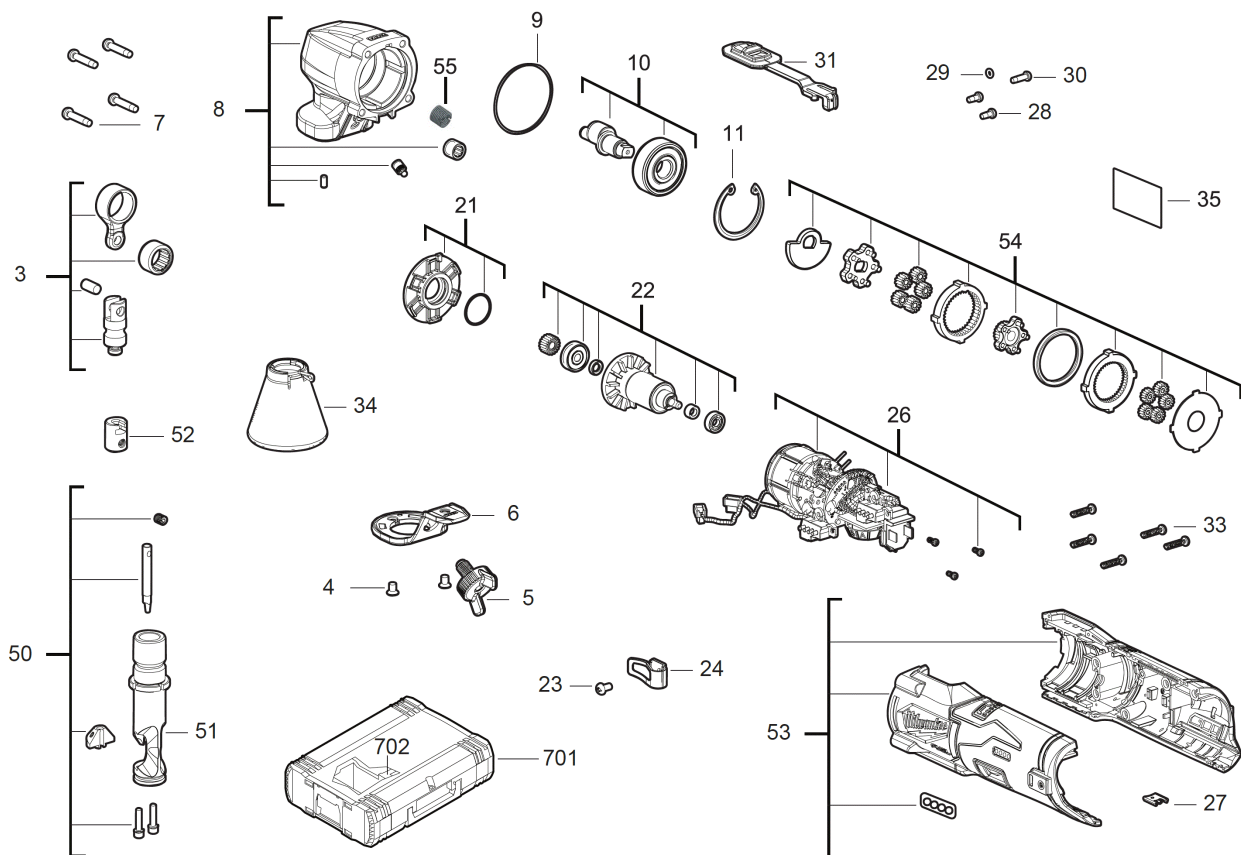

M12FNB16-0 M12 FUEL NIBBLER 1.6MM XXX

4933479617 - M12FNB16-0 - 4000491190

Position	Quantity	Description	Part number	EAN
0003	1	ACCEPTANCE	4931480697	4058546427122
0004	2	SCREW	4931465285	4058546233853
0005	1	KNOB	4931480698	4058546427139
0006	1	COVER	4931480699	4058546427146
0007	4	SCREW	660024024	4002395823758
0008	1	GEAR BOX HOUSING	4931480700	4058546427153
0009	1	O-RING	4931479267	4058546385828
0010	1	HOLDER	4931480000	4058546397630
0011	1	RETAINING RING	4931480702	4058546427177
0021	1	BEARING END PLATE	4931480703	4058546427184
0022	1	ROTOR	4931480704	4058546427191
0023	1	SCREW	4931465986	4058546272036
0024	1	BELT CLIP	4931480705	4058546427207
0026	1	ELECTRONIC	4931480706	4058546427214
0027	1	CONNECTOR	4931436292	4002395252909
0028	2	SCREW	5131000000	
0029	1	O-RING	4931480707	4058546427221
0030	1	SCREW	4931436686	4002395258260
0031	1	SLIDER	4931480708	4058546427238
0033	5	SCREW	4931453797	4002395141043
0034	1	CHIP BAG	4931480709	4058546427245
0035	1	RATING PLATE	4931480710	4058546427252
0051	1	HOLDER	4931480711	4058546427269
0052	1	HOLDER	4931480712	4058546427276
0053	1	HOUSING	4931480713	4058546427283
0054	1	GEAR BOX ASSY	4931480714	4058546427290
0055	1	LOCKING SCREW	4931494969	4058546486372
0702	1	INSERT	4931480715	4058546427306
0050	1	DIE + PUNCH SET FOR M12 NIBBLER	4932479353	4058546371470