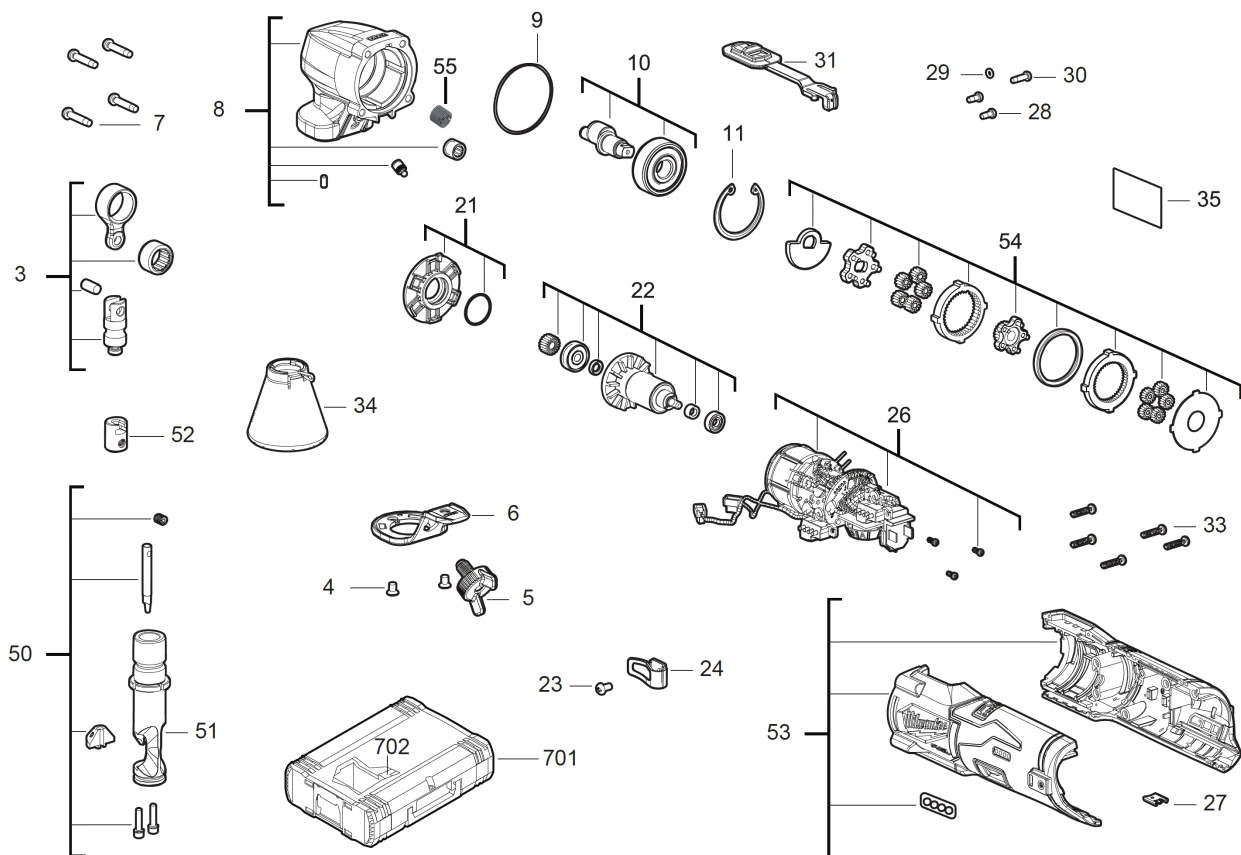

M12FNB16-0X M12 FUEL NIBBLER 1.6MM XXX

4933479618 - M12FNB16-0X - 4000491190

Position	Quantity	Description	Part number	EAN
0003	1	ACCEPTANCE	4931480697	4058546427122
0004	2	SCREW	4931465285	4058546233853
0005	1	KNOB	4931480698	4058546427139
0006	1	COVER	4931480699	4058546427146
0007	4	SCREW	660024024	4002395823758
0008	1	GEAR BOX HOUSING	4931480700	4058546427153
0009	1	O-RING	4931479267	4058546385828
0010	1	HOLDER	4931480000	4058546397630
0011	1	RETAINING RING	4931480702	4058546427177
0021	1	BEARING END PLATE	4931480703	4058546427184
0022	1	ROTOR	4931480704	4058546427191
0023	1	SCREW	4931465986	4058546272036
0024	1	BELT CLIP	4931480705	4058546427207
0026	1	ELECTRONIC	4931480706	4058546427214
0027	1	CONNECTOR	4931436292	4002395252909
0028	2	SCREW	5131000000	
0029	1	O-RING	4931480707	4058546427221
0030	1	SCREW	4931436686	4002395258260
0031	1	SLIDER	4931480708	4058546427238
0033	5	SCREW	4931453797	4002395141043
0034	1	CHIP BAG	4931480709	4058546427245
0035	1	RATING PLATE	4931480710	4058546427252
0051	1	HOLDER	4931480711	4058546427269
0052	1	HOLDER	4931480712	4058546427276
0053	1	HOUSING	4931480713	4058546427283
0054	1	GEAR BOX ASSY	4931480714	4058546427290
0055	1	LOCKING SCREW	4931494969	4058546486372
0702	1	INSERT	4931480715	4058546427306
0050	1	DIE + PUNCH SET FOR M12 NIBBLER	4932479353	4058546371470
0701	1	HD Box 1 - 1pc	4932453385	4002395146376