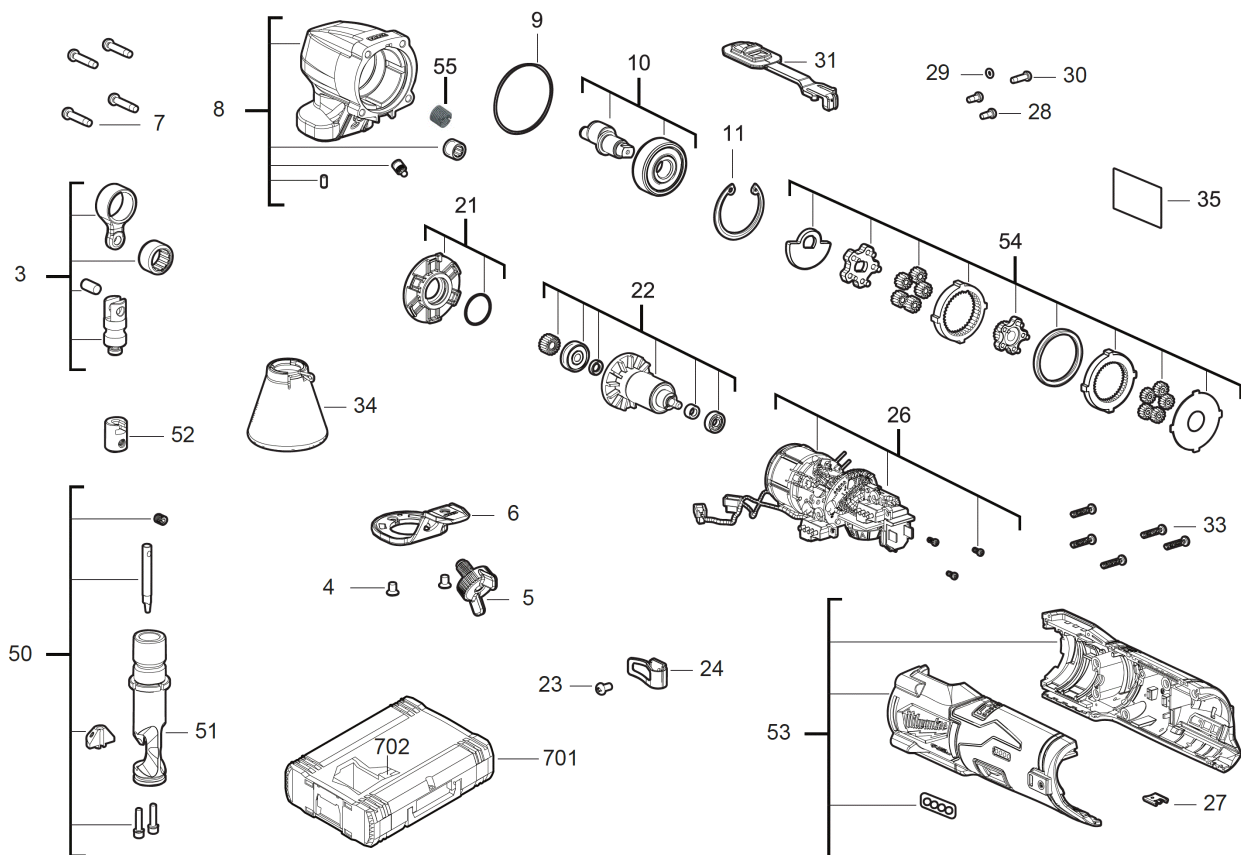

M12FNB16-402X M12 FUEL NIBBLER 1.6MM IN2

4933479619 - M12FNB16-402X - 4000491190

Position	Quantity	Description	Part number	EAN
0003	1	ACCEPTANCE	4931480697	4058546427122
0004	2	SCREW	4931465285	4058546233853
0005	1	KNOB	4931480698	4058546427139
0006	1	COVER	4931480699	4058546427146
0007	4	SCREW	660024024	4002395823758
0008	1	GEAR BOX HOUSING	4931480700	4058546427153
0009	1	O-RING	4931479267	4058546385828
0010	1	HOLDER	4931480000	4058546397630
0011	1	RETAINING RING	4931480702	4058546427177
0021	1	BEARING END PLATE	4931480703	4058546427184
0022	1	ROTOR	4931480704	4058546427191
0023	1	SCREW	4931465986	4058546272036
0024	1	BELT CLIP	4931480705	4058546427207
0026	1	ELECTRONIC	4931480706	4058546427214
0027	1	CONNECTOR	4931436292	4002395252909
0028	2	SCREW	5131000000	
0029	1	O-RING	4931480707	4058546427221
0030	1	SCREW	4931436686	4002395258260
0031	1	SLIDER	4931480708	4058546427238
0033	5	SCREW	4931453797	4002395141043
0034	1	CHIP BAG	4931480709	4058546427245
0035	1	RATING PLATE	4931480710	4058546427252
0051	1	HOLDER	4931480711	4058546427269
0052	1	HOLDER	4931480712	4058546427276
0053	1	HOUSING	4931480713	4058546427283
0054	1	GEAR BOX ASSY	4931480714	4058546427290
0055	1	LOCKING SCREW	4931494969	4058546486372
0702	1	INSERT	4931480715	4058546427306
0050	1	DIE + PUNCH SET FOR M12 NIBBLER	4932479353	4058546371470
0701	1	HD Box 1 - 1pc	4932453385	4002395146376