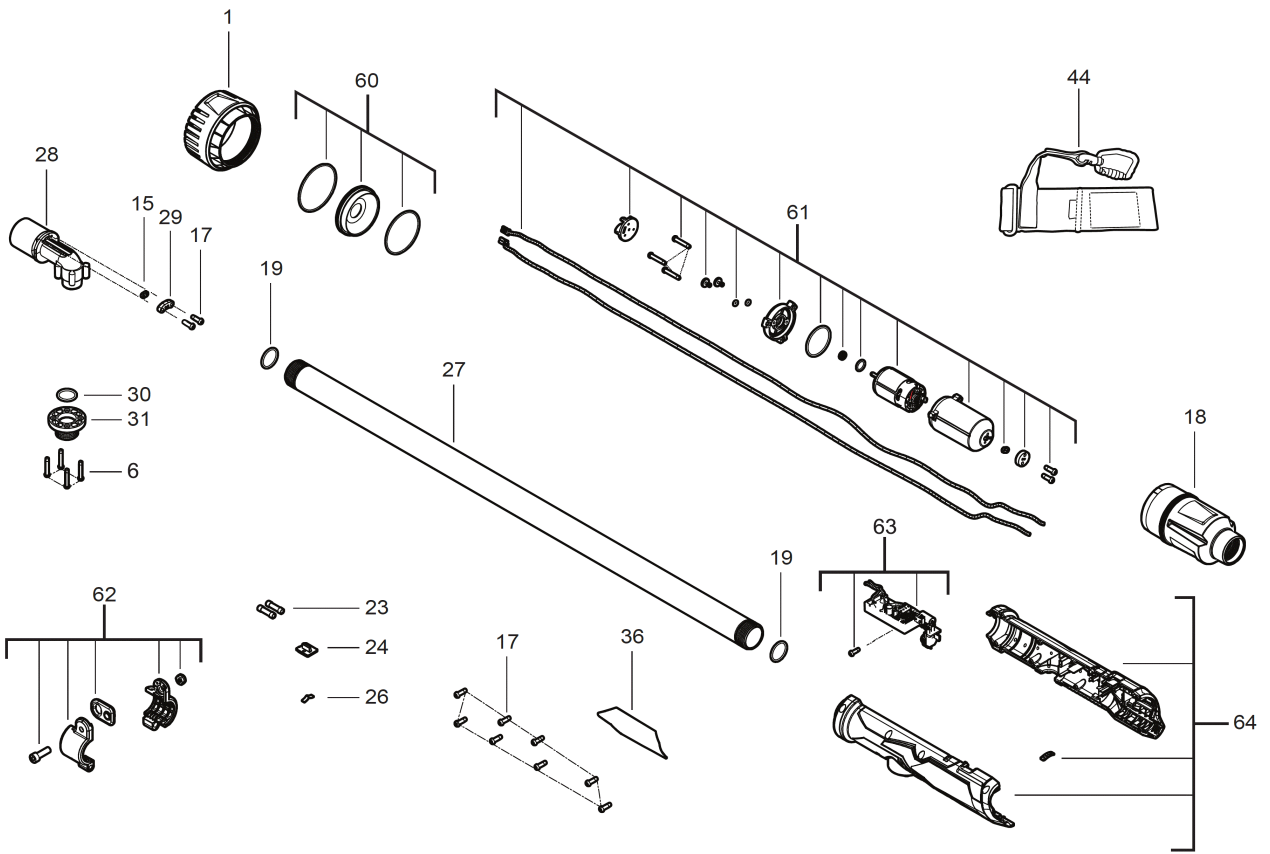

M12BWP-0 BRUSHED STICK WATER PUMP XXX

4933479639 - M12BWP-0 - 4000491205

Position	Quantity	Description	Part number	EAN
0001	1	FILTER	4931480620	4058546426354
0006	4	SCREW	4931480621	4058546426361
0015	1	RUBBER STOP	4931480622	4058546426378
0017	12	SCREW	4931480623	4058546426385
0018	1	MOTOR HOUSING	4931480624	4058546426392
0019	2	O-RING	4931480625	4058546426408
0023	2	CONNECTOR	4931480626	4058546426415
0024	1	SLIDER	4931480627	4058546426422
0026	1	SPRING PLATE	4931452341	4002395172528
0027	1	ROD	4931480628	4058546426439
0028	1	HOSE COUPLING	4931480629	4058546426446
0029	1	RETAINING PLATE	4931480630	4058546426453
0030	1	O-RING	4931472111	4058546283285
0031	1	FITTING	4931480631	4058546426460
0036	1	RATING PLATE	4931480632	4058546426477
0060	1	CAP	4931480633	4058546426484
0061	1	MOTOR	4931480634	4058546426491
0062	1	CLAMP	4931480635	4058546426507
0063	1	ELECTRONIC	4931480636	4058546426514
0064	1	HOUSING	4931480637	4058546426521
0044	1	LANIERE DE POIGNEE QUICK-CONNECT	4932472108	4058546325046