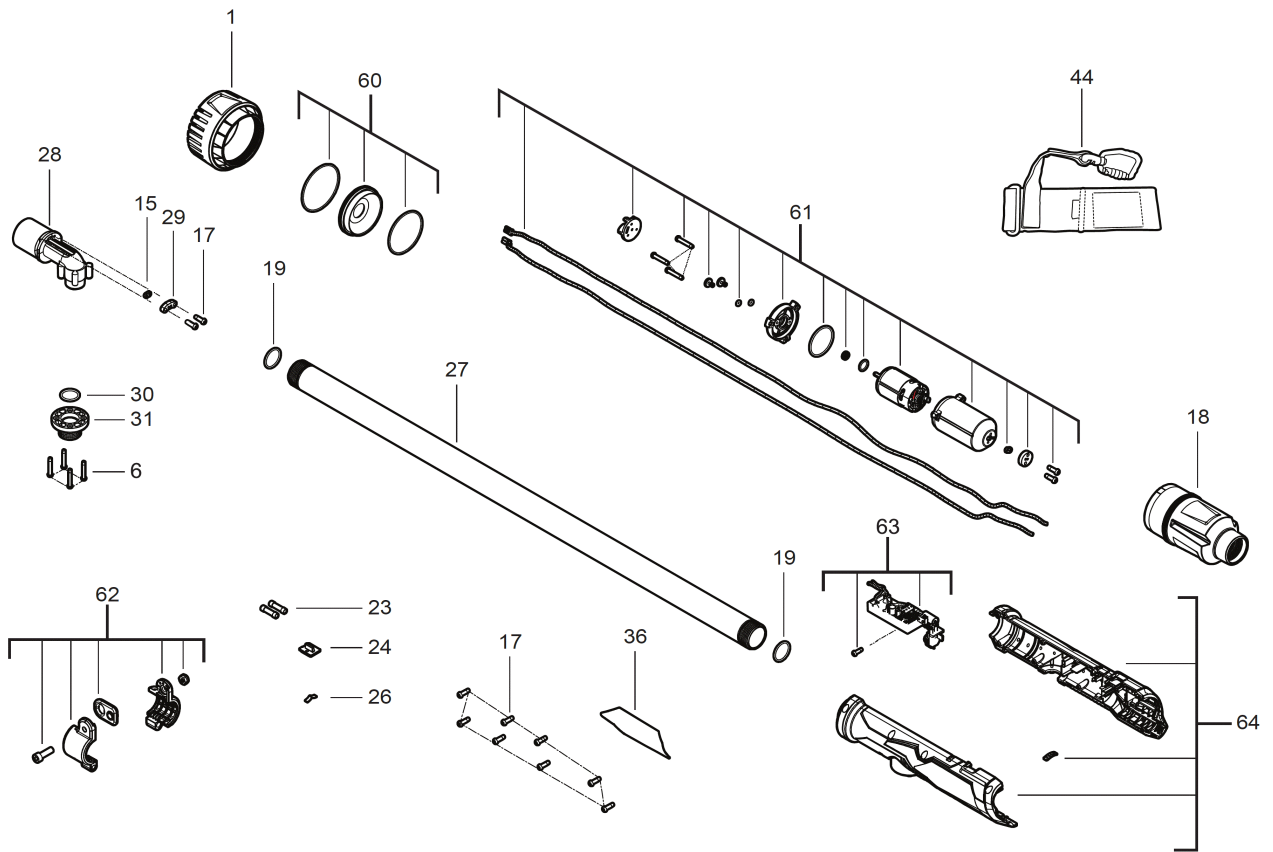

M12BWP-601 BRUSHED STICK WATER PUMP IN2

4933479640 - M12BWP-601 - 4000491205

Position	Quantity	Description	Part number	EAN
0001	1	FILTER	4931480620	4058546426354
0006	4	SCREW	4931480621	4058546426361
0015	1	RUBBER STOP	4931480622	4058546426378
0017	12	SCREW	4931480623	4058546426385
0018	1	MOTOR HOUSING	4931480624	4058546426392
0019	2	O-RING	4931480625	4058546426408
0023	2	CONNECTOR	4931480626	4058546426415
0024	1	SLIDER	4931480627	4058546426422
0026	1	SPRING PLATE	4931452341	4002395172528
0027	1	ROD	4931480628	4058546426439
0028	1	HOSE COUPLING	4931480629	4058546426446
0029	1	RETAINING PLATE	4931480630	4058546426453
0030	1	O-RING	4931472111	4058546283285
0031	1	FITTING	4931480631	4058546426460
0036	1	RATING PLATE	4931480632	4058546426477
0060	1	CAP	4931480633	4058546426484
0061	1	MOTOR	4931480634	4058546426491
0062	1	CLAMP	4931480635	4058546426507
0063	1	ELECTRONIC	4931480636	4058546426514
0064	1	HOUSING	4931480637	4058546426521
0044	1	LANIERE DE POIGNEE QUICK-CONNECT	4932472108	4058546325046