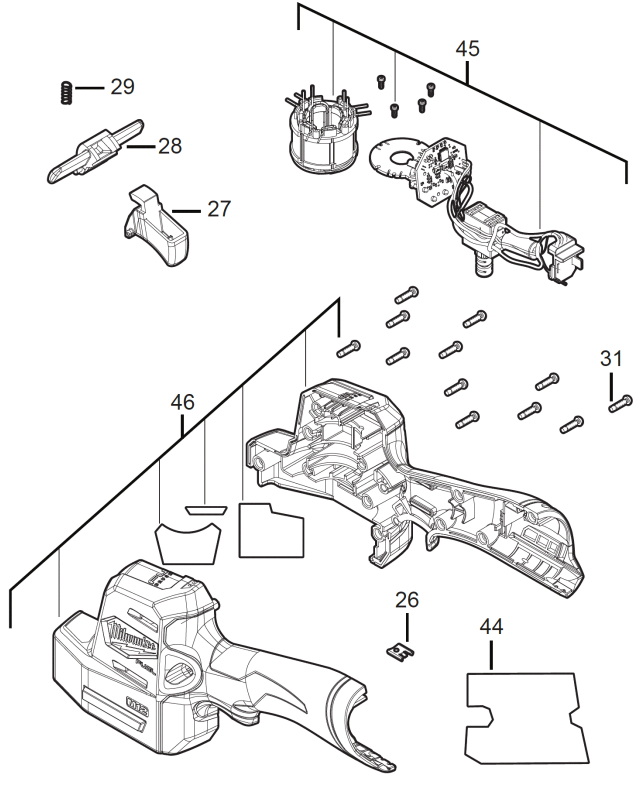

# M12FHT20-402 FUEL HEDGE TRIMMER 20CM IN2

4933479676 - M12FHT20-202 - 4000491266

Position	Quantity	Description	Part number	EAN
0001	1	GUARD	4931480764	4058546427795
0013	2	WASHER	4931480765	4058546427801
0014	1	WASHER	4931480766	4058546427818
0021	1	WASHER	4931480767	4058546427825
0022	1	FOAM SLUG	4931480768	4058546427832
0023	1	GEAR BOX COVER	4931480769	4058546427849
0024	4	SCREW	4931480770	4058546427856
0026	1	CONNECTOR	4931436292	4002395252909
0027	1	TRIGGER	4931480771	4058546427863
0028	1	SLIDER	4931480772	4058546427870
0029	1	SPRING WASHER	672029001	4002395848683
0031	12	SCREW	660570005	4002395827329
0040	1	GEAR CASE	4931480773	4058546427887
0041	1	BLADE	4931480774	
0043	1	ROTOR	4931480776	4058546427917
0044	1	RATING PLATE	4931480777	4058546427924
0045	1	ELECTRONIC	4931480778	
0046	1	HOUSING	4931480779	4058546427948
0047	1	O-RING	4931480780	4058546427955