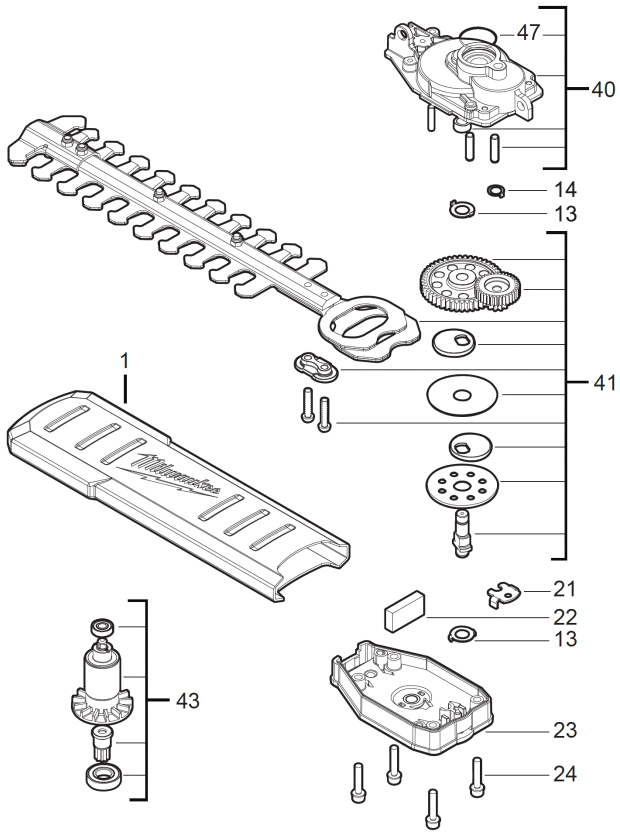

# M12FHT20-402 FUEL HEDGE TRIMMER 20CM IN2

4933479676 - M12FHT20-202 - 4000491266

Position	Quantity	Description	Part number	EAN
0001	1	GUARD	4931480764	4058546427795
0013	2	WASHER	4931480765	4058546427801
0014	1	WASHER	4931480766	4058546427818
0021	1	WASHER	4931480767	4058546427825
0022	1	FOAM SLUG	4931480768	4058546427832
0023	1	GEAR BOX COVER	4931480769	4058546427849
0024	4	SCREW	4931480770	4058546427856
0026	1	CONNECTOR	4931436292	4002395252909
0027	1	TRIGGER	4931480771	4058546427863
0028	1	SLIDER	4931480772	4058546427870
0029	1	SPRING WASHER	672029001	4002395848683
0031	12	SCREW	660570005	4002395827329
0040	1	GEAR CASE	4931480773	4058546427887
0041	1	BLADE	4931480774	
0043	1	ROTOR	4931480776	4058546427917
0044	1	RATING PLATE	4931480777	4058546427924
0045	1	ELECTRONIC	4931480778	
0046	1	HOUSING	4931480779	4058546427948
0047	1	O-RING	4931480780	4058546427955