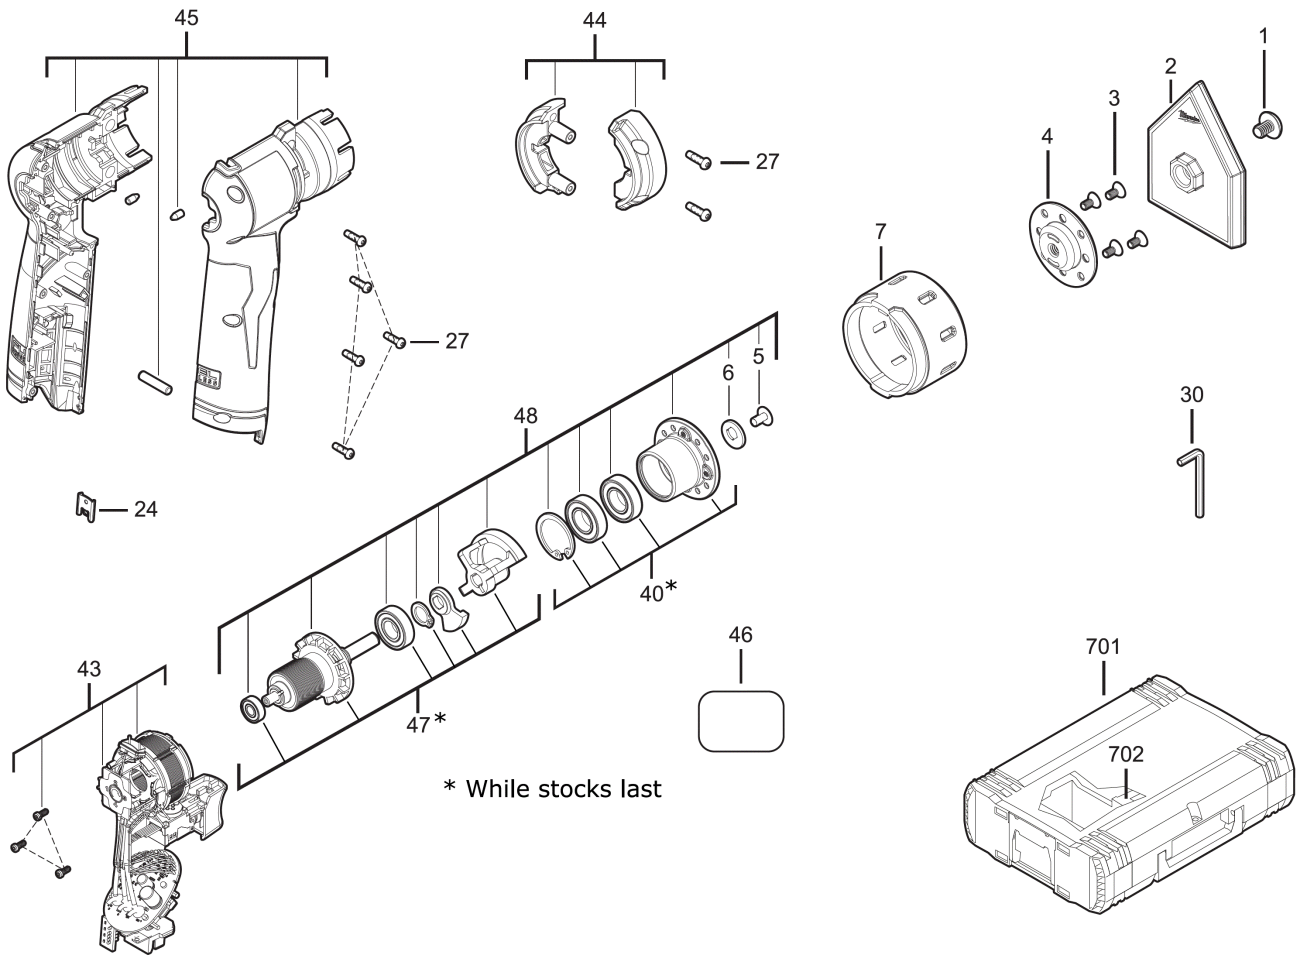

M12FDSS-422X SPOT SANDER IN2

4933479681 - M12FDSS-422X - 4000491426

Position	Quantity	Description	Part number	EAN
0001	1	SCREW	661299001	4002395829804
0002	1	GRINDING DISK	4931494259	4058546468316
0003	4	SCREW	4931494260	4058546468323
0004	1	FLANGE	4931494261	4058546468330
0005	1	SCREW	4931453405	4002395148554
0006	1	WASHER	4931494262	4058546468347
0007	1	SHOCK ABSORBER	4931494263	4058546468354
0024	1	CONNECTOR	4931436292	4002395252909
0027	7	SCREW	4931436686	4002395258260
0030	1	WRENCH	4931494264	4058546468361
0040	1	EXCENTER	4931494265	4058546468378
0043	1	ELECTRONIC	4931494268	4058546468408
0044	1	CLAMP	4931494269	4058546468415
0045	1	HOUSING	4931494270	4058546468422
0046	1	RATING PLATE	4931494271	4058546468439
0047	1	ARMATURE	4931494674	4058546472467
0048	1	ARMATURE BALANCED	4931495291	4058546489595
0701	1	HD Box 1 - 1pc	4932453385	4002395146376
0702	1	INSERT	4931494272	4058546468446