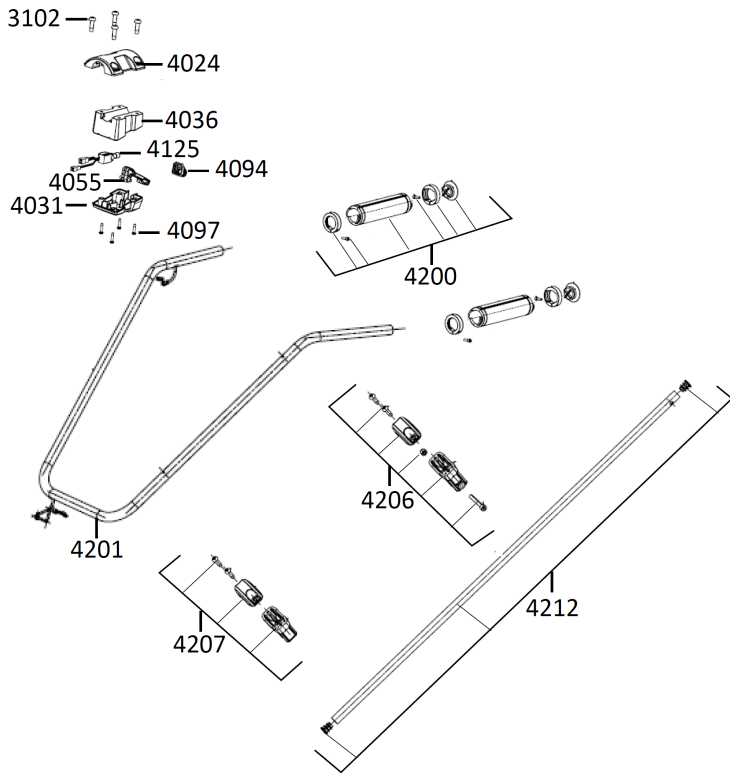

Position	Quantity	Description	Part number	EAN
1008	1	FRAME	4931494484	4058546470562
1015	4	SCREW	4931494485	4058546470579
1017	4	SCREW	4931494486	4058546470586
1018	5	COVER	4931494487	4058546470593
1045	1	HANDLE LEFT	4931494488	4058546470609
1063	1	RATING PLATE	4931494489	4058546470616
1129	4	WASHER	4931494490	4058546470623
1131	16	WASHER	4931494491	4058546470630
2007	1	BALL BEARING	4931494492	4058546470647
2016	8	SCREW	4931494493	4058546470654
2022	1	COVER	4931494494	4058546470661
2023	1	HOLDER	4931494495	4058546470678
2029	1	COUPLING	4931494496	4058546470685
2040	11	SCREW	4931494497	4058546470692
2041	3	SCREW	4931494498	4058546470708
2047	1	HOUSING	4931494499	4058546470715
2090	1	RETAINING RING	4931494500	4058546470722
2096	4	SCREW	4931494501	4058546470739
2098	2	SCREW	4931494502	4058546470746
2099	2	SCREW	4931494503	4058546470753
2103	4	SCREW	4931494504	4058546470760
2108	1	COUPLING	4931494505	4058546470777
2109	1	MOTOR HOUSING	4931494506	4058546470784
2110	1	SUPPORTING PLATE	4931494507	4058546470791
2124	1	CONNECTOR	4931494508	4058546470807
2202	1	SERVICE KIT	4931494509	4058546470814
2204	1	COUPLING	4931494510	4058546470821
2210	1	SERVICE-KIT	4931494511	4058546470838
2211	1	ISOLATION	4931494512	4058546470845
2213	1	MOTOR HOUSING	4931494513	4058546470852
2215	1	STATOR	4931494514	4058546470869
2217	1	SERVICE KIT	4931494515	4058546470876
2218	1	SHAFT	4931494516	4058546470883
2232	1	ROTOR	4931494517	4058546470890
3001	1	CLAMP CLIP	4931480035	4058546397982
3046	1	HOLDER	4931494518	4058546470906
3072	1	ELECTRONIC	4931480603	4058546426187
3087	5	SCREW	4931480041	4058546398040
3095	1	SPACER	4931494519	4058546470913
3102	19	SCREW	4931494520	4058546470920
3118	2	SCREW	4931480042	4058546398057
3119	3	SCREW	4931480615	4058546426309
3120	8	SCREW	4931494521	4058546470937
3132	1	COVER	4931494522	4058546470944
3133	1	WRENCH	4931494523	4058546470951
3205	1	SERVICE SET	4931494524	4058546470968
3208	1	SERVICE KIT	4931494525	4058546470975
3220	1	HOLDER	4931494526	4058546470982
3221	1	LATCH	4931494527	4058546470999
3240	1	COVER CAP	4931494528	4058546471002