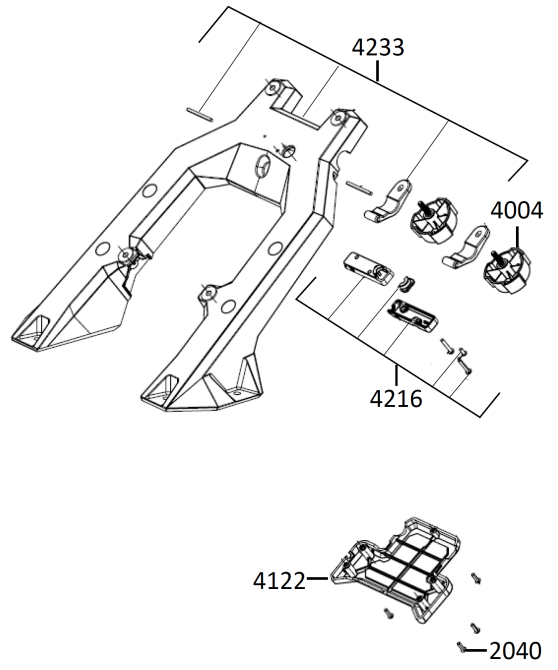

MXFPSCKIT-302 MXF SCREED KIT+BLADE IN2

4933479774 - MXFPSCKIT-302 - 4000491140

Position	Quantity	Description	Part number	EAN
1008	1	FRAME	4931494484	4058546470562
1015	4	SCREW	4931494485	4058546470579
1017	4	SCREW	4931494486	4058546470586
1018	5	COVER	4931494487	4058546470593
1045	1	HANDLE LEFT	4931494488	4058546470609
1063	1	RATING PLATE	4931494489	4058546470616
1129	4	WASHER	4931494490	4058546470623
1131	16	WASHER	4931494491	4058546470630
2007	1	BALL BEARING	4931494492	4058546470647
2016	8	SCREW	4931494493	4058546470654
2022	1	COVER	4931494494	4058546470661
2023	1	HOLDER	4931494495	4058546470678
2029	1	COUPLING	4931494496	4058546470685
2040	11	SCREW	4931494497	4058546470692
2041	3	SCREW	4931494498	4058546470708
2047	1	HOUSING	4931494499	4058546470715
2090	1	RETAINING RING	4931494500	4058546470722
2096	4	SCREW	4931494501	4058546470739
2098	2	SCREW	4931494502	4058546470746
2099	2	SCREW	4931494503	4058546470753
2103	4	SCREW	4931494504	4058546470760
2108	1	COUPLING	4931494505	4058546470777
2109	1	MOTOR HOUSING	4931494506	4058546470784
2110	1	SUPPORTING PLATE	4931494507	4058546470791
2124	1	CONNECTOR	4931494508	4058546470807
2202	1	SERVICE KIT	4931494509	4058546470814
2204	1	COUPLING	4931494510	4058546470821
2210	1	SERVICE-KIT	4931494511	4058546470838
2211	1	ISOLATION	4931494512	4058546470845
2213	1	MOTOR HOUSING	4931494513	4058546470852
2215	1	STATOR	4931494514	4058546470869
2217	1	SERVICE KIT	4931494515	4058546470876
2218	1	SHAFT	4931494516	4058546470883
2232	1	ROTOR	4931494517	4058546470890
3001	1	CLAMP CLIP	4931480035	4058546397982
3046	1	HOLDER	4931494518	4058546470906
3072	1	ELECTRONIC	4931480603	4058546426187
3087	5	SCREW	4931480041	4058546398040
3095	1	SPACER	4931494519	4058546470913
3102	19	SCREW	4931494520	4058546470920
3118	2	SCREW	4931480042	4058546398057
3119	3	SCREW	4931480615	4058546426309
3120	8	SCREW	4931494521	4058546470937
3132	1	COVER	4931494522	4058546470944
3133	1	WRENCH	4931494523	4058546470951
3205	1	SERVICE SET	4931494524	4058546470968
3208	1	SERVICE KIT	4931494525	4058546470975
3220	1	HOLDER	4931494526	4058546470982
3221	1	LATCH	4931494527	4058546470999
3240	1	COVER CAP	4931494528	4058546471002