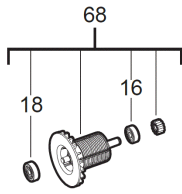

M18FPD3-0X PERCUSSION DRILL GEN 4 XXX

4933479859 - M18FPD3-0X - 4000481314

Position	Quantity	Description	Part number	EAN
0012	4	SCREW	4931465984	4058546272012
0016	1	BALL BEARING	4931479944	4058546397074
0018	1	BALL BEARING	4931465987	4058546272043
0019	1	PROTECTIVE CAP	4931494902	4058546474744
0020	9	SCREW	4931465499	4058546235994
0024	1	SWITCH LEVER	4931494903	4058546474751
0025	2	SCREW	4931454852	4058546020262
0027	1	SCREW	4931465986	4058546272036
0028	1	HOOK	4931436134	4002395879427
0029	1	SPRING	4931494904	4058546474768
0030	1	SWITCH BUTTON	4931494905	4058546474775
0059	1	SPRING	4931494906	4058546474782
0062	1	RATING PLATE	4931494917	4058546474898
0066	1	GEAR BOX	4931494918	4058546485863
0068	1	ARMATURE	4931494909	4058546474812
0069	1	ELECTRONIC	4931494910	4058546474829
0070	1	HANDLE SET	4931494911	4058546474836
0076	1	LENS	4931494912	4058546474843
0080	1	HOUSING SET ASSY	4931494913	4058546474850
0081	1	HOLDER	4931494914	4058546474867
0082	1	CHUCK	4931494919	4058546485870
0701	1	HD Box 1 - 1pc	4932453385	4002395146376
0702	1	INSERT	4931494916	4058546474881