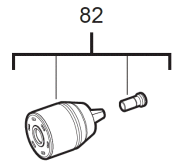

M18FPD3-0X PERCUSSION DRILL GEN 4 XXX

4933479859 - M18FPD3-0X - 4000481314

Position	Quantity	Description	Part number	EAN
0012	4	SCREW	4931465984	4058546272012
0016	1	BALL BEARING	4931479944	4058546397074
0018	1	BALL BEARING	4931465987	4058546272043
0019	1	PROTECTIVE CAP	4931494902	4058546474744
0020	9	SCREW	4931465499	4058546235994
0024	1	SWITCH LEVER	4931494903	4058546474751
0025	2	SCREW	4931454852	4058546020262
0027	1	SCREW	4931465986	4058546272036
0028	1	HOOK	4931436134	4002395879427
0029	1	SPRING	4931494904	4058546474768
0030	1	SWITCH BUTTON	4931494905	4058546474775
0059	1	SPRING	4931494906	4058546474782
0062	1	RATING PLATE	4931494917	4058546474898
0066	1	GEAR BOX	4931494918	4058546485863
0068	1	ARMATURE	4931494909	4058546474812
0069	1	ELECTRONIC	4931494910	4058546474829
0070	1	HANDLE SET	4931494911	4058546474836
0076	1	LENS	4931494912	4058546474843
0080	1	HOUSING SET ASSY	4931494913	4058546474850
0081	1	HOLDER	4931494914	4058546474867
0082	1	CHUCK	4931494919	4058546485870
0701	1	HD Box 1 - 1pc	4932453385	4002395146376
0702	1	INSERT	4931494916	4058546474881