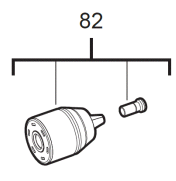

# M18FDD3-0X DRILL DRIVER GEN 4 XXX

4933479862 - M18FDD3-0X - 4000481305

Position	Quantity	Description	Part number	EAN
0012	4	SCREW	4931465984	4058546272012
0016	1	BALL BEARING	4931479944	4058546397074
0018	1	BALL BEARING	4931465987	4058546272043
0019	1	PROTECTIVE CAP	4931494902	4058546474744
0020	9	SCREW	4931465499	4058546235994
0024	1	SWITCH LEVER	4931494903	4058546474751
0025	2	SCREW	4931454852	4058546020262
0027	1	SCREW	4931465986	4058546272036
0028	1	HOOK	4931436134	4002395879427
0029	1	SPRING	4931494904	4058546474768
0030	1	SWITCH BUTTON	4931494905	4058546474775
0059	1	SPRING	4931494906	4058546474782
0062	1	RATING PLATE	4931494907	4058546474799
0066	1	GEAR BOX	4931494908	4058546474805
0068	1	ARMATURE	4931494909	4058546474812
0069	1	ELECTRONIC	4931494910	4058546474829
0070	1	HANDLE SET	4931494911	4058546474836
0076	1	LENS	4931494912	4058546474843
0080	1	HOUSING SET ASSY	4931494913	4058546474850
0081	1	HOLDER	4931494914	4058546474867
0082	1	CHUCK	4931494915	4058546474874
0701	1	HD Box 1 - 1pc	4932453385	4002395146376
0702	1	INSERT	4931494916	4058546474881