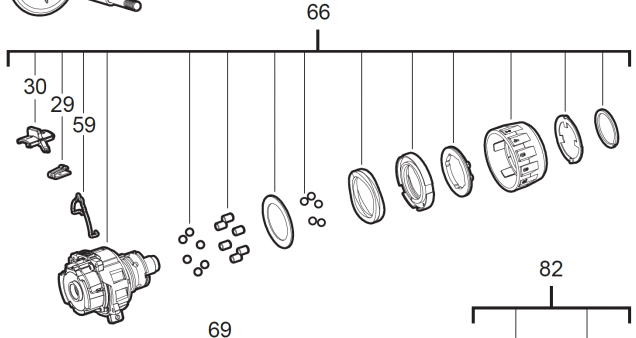

# M18FDD3-0X DRILL DRIVER GEN 4 XXX

4933479862 - M18FDD3-0X - 4000481305

Position	Quantity	Description	Part number	EAN
0012	4	SCREW	4931465984	4058546272012
0016	1	BALL BEARING	4931479944	4058546397074
0018	1	BALL BEARING	4931465987	4058546272043
0019	1	PROTECTIVE CAP	4931494902	4058546474744
0020	9	SCREW	4931465499	4058546235994
0024	1	SWITCH LEVER	4931494903	4058546474751
0025	2	SCREW	4931454852	4058546020262
0027	1	SCREW	4931465986	4058546272036
0028	1	HOOK	4931436134	4002395879427
0029	1	SPRING	4931494904	4058546474768
0030	1	SWITCH BUTTON	4931494905	4058546474775
0059	1	SPRING	4931494906	4058546474782
0062	1	RATING PLATE	4931494907	4058546474799
0066	1	GEAR BOX	4931494908	4058546474805
0068	1	ARMATURE	4931494909	4058546474812
0069	1	ELECTRONIC	4931494910	4058546474829
0070	1	HANDLE SET	4931494911	4058546474836
0076	1	LENS	4931494912	4058546474843
0080	1	HOUSING SET ASSY	4931494913	4058546474850
0081	1	HOLDER	4931494914	4058546474867
0082	1	CHUCK	4931494915	4058546474874
0701	1	HD Box 1 - 1pc	4932453385	4002395146376
0702	1	INSERT	4931494916	4058546474881