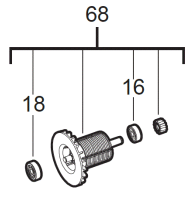

# M18FDD3-0X DRILL DRIVER GEN 4 XXX

4933479862 - M18FDD3-0X - 4000481305

Position	Quantity	Description	Part number	EAN
0012	4	SCREW	4931465984	4058546272012
0016	1	BALL BEARING	4931479944	4058546397074
0018	1	BALL BEARING	4931465987	4058546272043
0019	1	PROTECTIVE CAP	4931494902	4058546474744
0020	9	SCREW	4931465499	4058546235994
0024	1	SWITCH LEVER	4931494903	4058546474751
0025	2	SCREW	4931454852	4058546020262
0027	1	SCREW	4931465986	4058546272036
0028	1	HOOK	4931436134	4002395879427
0029	1	SPRING	4931494904	4058546474768
0030	1	SWITCH BUTTON	4931494905	4058546474775
0059	1	SPRING	4931494906	4058546474782
0062	1	RATING PLATE	4931494907	4058546474799
0066	1	GEAR BOX	4931494908	4058546474805
0068	1	ARMATURE	4931494909	4058546474812
0069	1	ELECTRONIC	4931494910	4058546474829
0070	1	HANDLE SET	4931494911	4058546474836
0076	1	LENS	4931494912	4058546474843
0080	1	HOUSING SET ASSY	4931494913	4058546474850
0081	1	HOLDER	4931494914	4058546474867
0082	1	CHUCK	4931494915	4058546474874
0701	1	HD Box 1 - 1pc	4932453385	4002395146376
0702	1	INSERT	4931494916	4058546474881