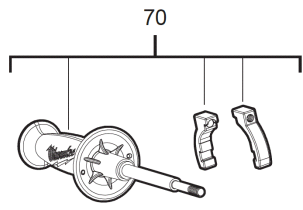

# M18FDD3-0X DRILL DRIVER GEN 4 XXX

4933479862 - M18FDD3-0X - 4000481305

Position	Quantity	Description	Part number	EAN
0012	4	SCREW	4931465984	4058546272012
0016	1	BALL BEARING	4931479944	4058546397074
0018	1	BALL BEARING	4931465987	4058546272043
0019	1	PROTECTIVE CAP	4931494902	4058546474744
0020	9	SCREW	4931465499	4058546235994
0024	1	SWITCH LEVER	4931494903	4058546474751
0025	2	SCREW	4931454852	4058546020262
0027	1	SCREW	4931465986	4058546272036
0028	1	HOOK	4931436134	4002395879427
0029	1	SPRING	4931494904	4058546474768
0030	1	SWITCH BUTTON	4931494905	4058546474775
0059	1	SPRING	4931494906	4058546474782
0062	1	RATING PLATE	4931494907	4058546474799
0066	1	GEAR BOX	4931494908	4058546474805
0068	1	ARMATURE	4931494909	4058546474812
0069	1	ELECTRONIC	4931494910	4058546474829
0070	1	HANDLE SET	4931494911	4058546474836
0076	1	LENS	4931494912	4058546474843
0080	1	HOUSING SET ASSY	4931494913	4058546474850
0081	1	HOLDER	4931494914	4058546474867
0082	1	CHUCK	4931494915	4058546474874
0701	1	HD Box 1 - 1pc	4932453385	4002395146376
0702	1	INSERT	4931494916	4058546474881