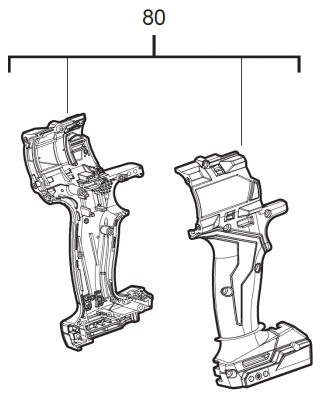

# M18FDD3-0X DRILL DRIVER GEN 4 XXX

4933479862 - M18FDD3-0X - 4000481305

Position	Quantity	Description	Part number	EAN
0012	4	SCREW	4931465984	4058546272012
0016	1	BALL BEARING	4931479944	4058546397074
0018	1	BALL BEARING	4931465987	4058546272043
0019	1	PROTECTIVE CAP	4931494902	4058546474744
0020	9	SCREW	4931465499	4058546235994
0024	1	SWITCH LEVER	4931494903	4058546474751
0025	2	SCREW	4931454852	4058546020262
0027	1	SCREW	4931465986	4058546272036
0028	1	HOOK	4931436134	4002395879427
0029	1	SPRING	4931494904	4058546474768
0030	1	SWITCH BUTTON	4931494905	4058546474775
0059	1	SPRING	4931494906	4058546474782
0062	1	RATING PLATE	4931494907	4058546474799
0066	1	GEAR BOX	4931494908	4058546474805
0068	1	ARMATURE	4931494909	4058546474812
0069	1	ELECTRONIC	4931494910	4058546474829
0070	1	HANDLE SET	4931494911	4058546474836
0076	1	LENS	4931494912	4058546474843
0080	1	HOUSING SET ASSY	4931494913	4058546474850
0081	1	HOLDER	4931494914	4058546474867
0082	1	CHUCK	4931494915	4058546474874
0701	1	HD Box 1 - 1pc	4932453385	4002395146376
0702	1	INSERT	4931494916	4058546474881