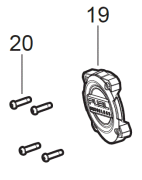

# M18FDD3-0X DRILL DRIVER GEN 4 XXX

4933479862 - M18FDD3-0X - 4000481305

Position	Quantity	Description	Part number	EAN
0012	4	SCREW	4931465984	4058546272012
0016	1	BALL BEARING	4931479944	4058546397074
0018	1	BALL BEARING	4931465987	4058546272043
0019	1	PROTECTIVE CAP	4931494902	4058546474744
0020	9	SCREW	4931465499	4058546235994
0024	1	SWITCH LEVER	4931494903	4058546474751
0025	2	SCREW	4931454852	4058546020262
0027	1	SCREW	4931465986	4058546272036
0028	1	HOOK	4931436134	4002395879427
0029	1	SPRING	4931494904	4058546474768
0030	1	SWITCH BUTTON	4931494905	4058546474775
0059	1	SPRING	4931494906	4058546474782
0062	1	RATING PLATE	4931494907	4058546474799
0066	1	GEAR BOX	4931494908	4058546474805
0068	1	ARMATURE	4931494909	4058546474812
0069	1	ELECTRONIC	4931494910	4058546474829
0070	1	HANDLE SET	4931494911	4058546474836
0076	1	LENS	4931494912	4058546474843
0080	1	HOUSING SET ASSY	4931494913	4058546474850
0081	1	HOLDER	4931494914	4058546474867
0082	1	CHUCK	4931494915	4058546474874
0701	1	HD Box 1 - 1pc	4932453385	4002395146376
0702	1	INSERT	4931494916	4058546474881