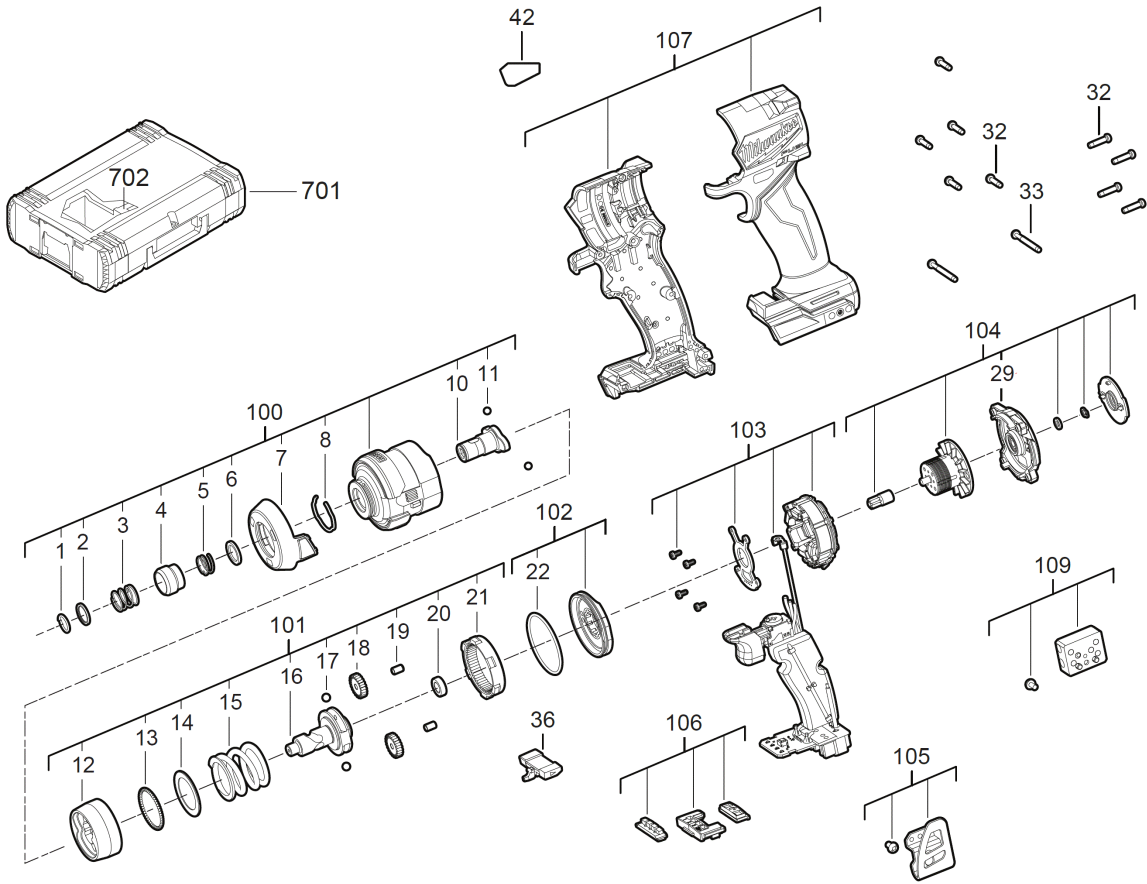

# M18FID3-0X IMPACT DRIVER GEN 4 XXX

4933479864 - M18FID3-0X - 4000481284

Position	Quantity	Description	Part number	EAN
0001	1	RETAINING RING	4931494802	4058546473747
0002	1	WASHER	4931472076	4058546282936
0003	1	SPRING	4931436084	4002395878567
0004	1	SLEEVE	4931453234	4002395153275
0005	1	SPRING	4931480465	4058546424800
0006	1	WASHER	4931465810	4058546239107
0007	1	INDICATOR LIGHT	4931494803	4058546473754
0008	1	RETAINING RING	4931494804	4058546473761
0010	1	ANVIL	4931494805	4058546473778
0011	2	BALL	4931494806	4058546473785
0012	1	HAMMER	4931494807	4058546473792
0013	50	BALL	4931494808	4058546473808
0014	1	WASHER	4931494809	4058546473815
0015	1	SPRING	4931465815	4058546239152
0016	1	CAM SHAFT	4931494810	4058546473822
0017	2	BALL	4931494811	4058546473839
0018	2	PLANET GEAR	4931494812	4058546473846
0019	2	PIN	4931494813	4058546473853
0020	1	BALL BEARING	4931465819	4058546239190
0021	1	INTERN.GEARED WHEEL	4931465820	4058546239206
0022	1	O-RING	4931465821	4058546239213
0029	1	CAP	4931494814	4058546473860
0032	9	SCREW	4931465499	4058546235994
0033	2	SCREW	4931454852	4058546020262
0036	1	SWITCH	4931494815	4058546473877
0042	1	RATING PLATE	4931494816	4058546473884
0100	1	GEAR CASE	4931494817	4058546473891
0101	1	IMPACT BOLT	4931494818	4058546473907
0102	1	GUARD CAP	4931494819	4058546473914
0103	1	ELECTRONIC	4931494820	4058546473921
0104	1	ARMATURE	4931494821	4058546473938
0105	1	BELT CLIP	4931465831	4058546239312
0106	1	SWITCH	4931494822	4058546473945
0107	1	HANDLE SET	4931494823	4058546473952
0109	1	BIT HOLDER	4931494824	4058546473969
0701	1	HD Box 1 - 1pc	4932453385	4002395146376
0702	1	INSERT	4931494825	4058546473976