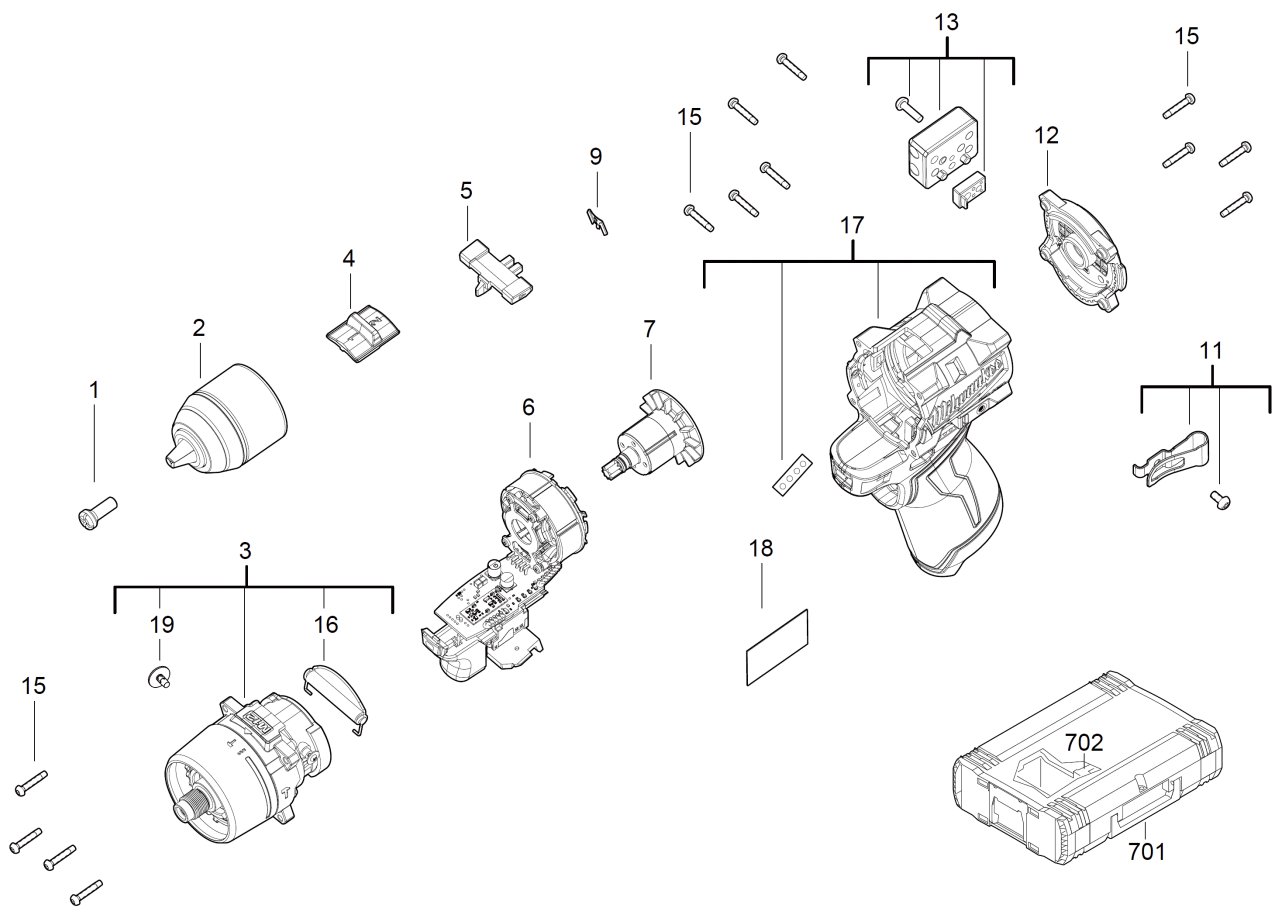

M12FPD2-602X PERCUSSION DRILL GEN 3 IN2

4933479870 - M12FPD2-602X - 4000481337

Position	Quantity	Description	Part number	EAN
0001	1	SCREW	4931465497	4058546235970
0002	1	CHUCK	4931494218	4058546467906
0003	1	GEAR BOX ASSY	4931494228	4058546468002
0004	1	SLIDER	4931494220	4058546467920
0005	1	SLIDER	4931494221	4058546467937
0006	1	ELECTRIC FIELD	4931494222	4058546467944
0007	1	MOTOR	4931494223	4058546467951
0009	1	CONNECTOR	4931436292	4002395252909
0011	1	BELT CLIP	4931494056	4058546429379
0012	1	CAP	4931494224	4058546467968
0013	1	BITHOLDER	4931494057	4058546429386
0015	13	SCREW	4931465499	4058546235994
0016	1	RACKING LEVER	4931465508	4058546236083
0017	1	HOUSING	4931494225	4058546467975
0018	1	RATING PLATE	4931494229	4058546468019
0019	2	SCREW	661262001	4002395839858
0701	1	HD Box 1 - 1pc	4932453385	4002395146376
0702	1	INSERT	4931494227	4058546467999