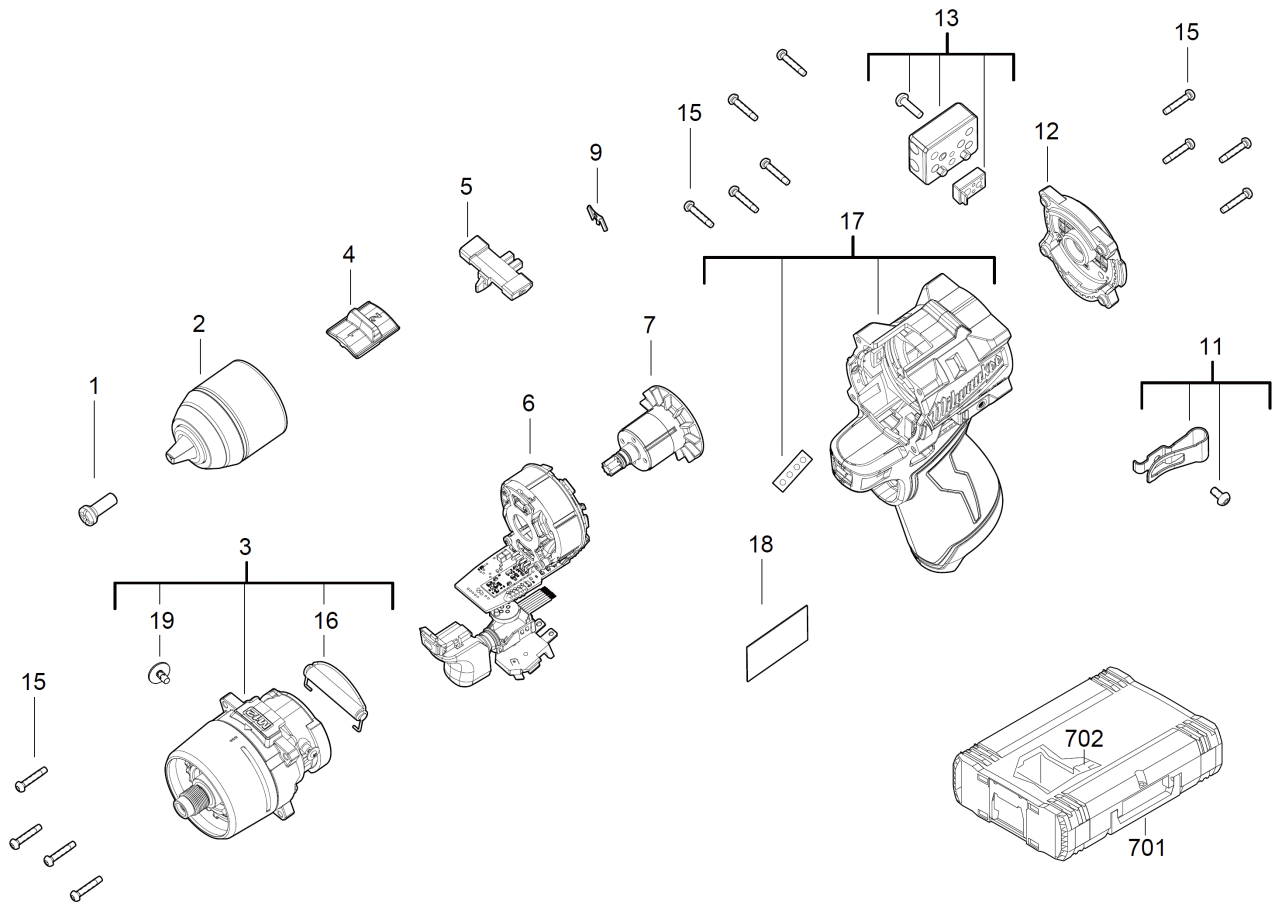

M12FDD2-0 DRILL DRIVER GEN 3 XXX

4933479872 - M12FDD2-0 - 4000481324

Position	Quantity	Description	Part number	EAN
0001	1	SCREW	4931465497	4058546235970
0002	1	CHUCK	4931494218	4058546467906
0003	1	GEAR BOX ASSY	4931494219	4058546467913
0004	1	SLIDER	4931494220	4058546467920
0005	1	SLIDER	4931494221	4058546467937
0006	1	ELECTRIC FIELD	4931494222	4058546467944
0007	1	MOTOR	4931494223	4058546467951
0009	1	CONNECTOR	4931436292	4002395252909
0011	1	BELT CLIP	4931494056	4058546429379
0012	1	CAP	4931494224	4058546467968
0013	1	BITHOLDER	4931494057	4058546429386
0015	13	SCREW	4931465499	4058546235994
0016	1	RACKING LEVER	4931465508	4058546236083
0017	1	HOUSING	4931494225	4058546467975
0018	1	RATING PLATE	4931494226	4058546467982
0019	2	SCREW	661262001	4002395839858
0701	1	HD Box 1 - 1pc	4932453385	4002395146376
0702	1	INSERT	4931494227	4058546467999