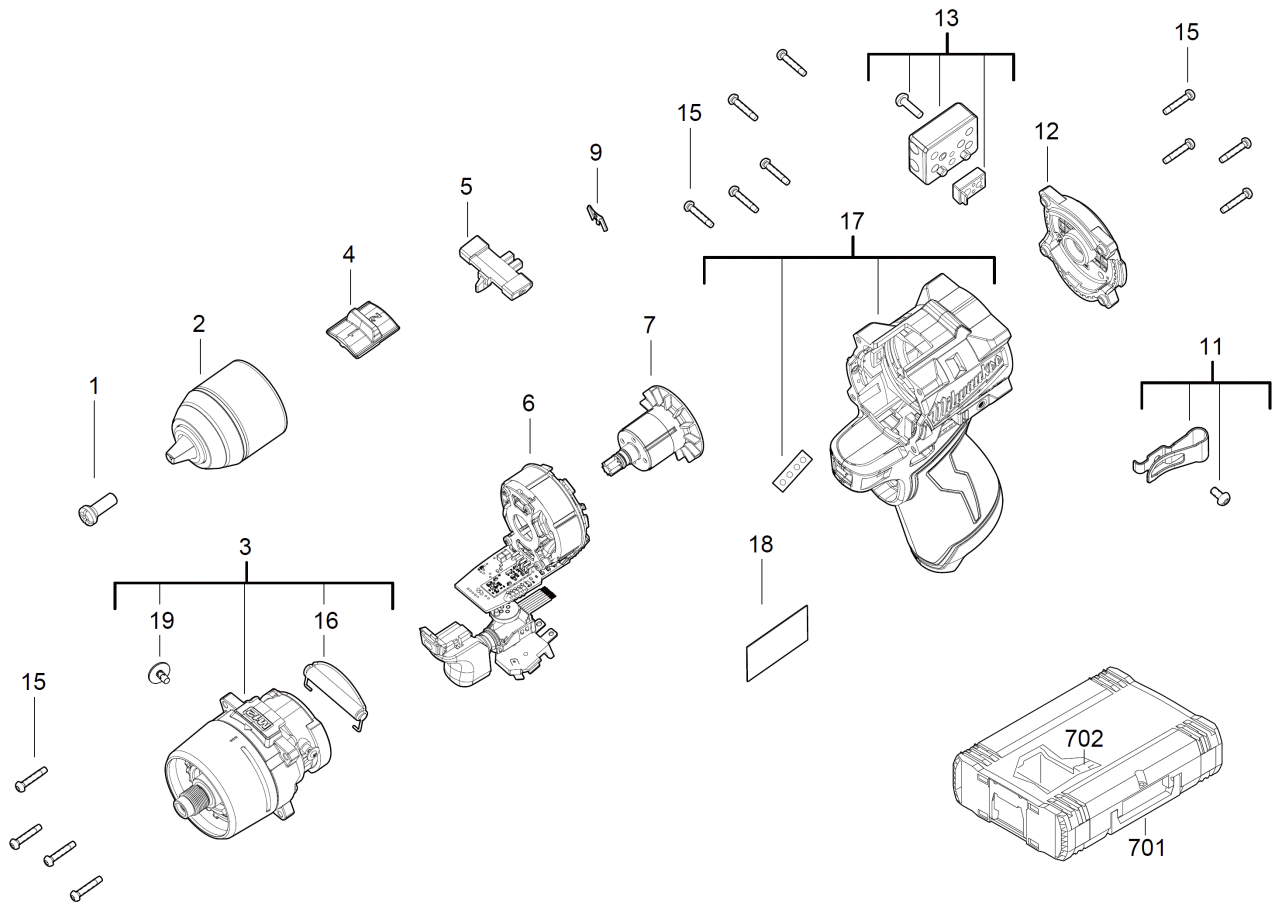

# M12FDD2-202X DRILL DRIVER GEN 3 IN2

4933479873 - M12FDD2-202X - 4000481324

Position	Quantity	Description	Part number	EAN
0001	1	SCREW	4931465497	4058546235970
0002	1	CHUCK	4931494218	4058546467906
0003	1	GEAR BOX ASSY	4931494219	4058546467913
0004	1	SLIDER	4931494220	4058546467920
0005	1	SLIDER	4931494221	4058546467937
0006	1	ELECTRIC FIELD	4931494222	4058546467944
0007	1	MOTOR	4931494223	4058546467951
0009	1	CONNECTOR	4931436292	4002395252909
0011	1	BELT CLIP	4931494056	4058546429379
0012	1	CAP	4931494224	4058546467968
0013	1	BITHOLDER	4931494057	4058546429386
0015	13	SCREW	4931465499	4058546235994
0016	1	RACKING LEVER	4931465508	4058546236083
0017	1	HOUSING	4931494225	4058546467975
0018	1	RATING PLATE	4931494226	4058546467982
0019	2	SCREW	661262001	4002395839858
0701	1	HD Box 1 - 1pc	4932453385	4002395146376
0702	1	INSERT	4931494227	4058546467999