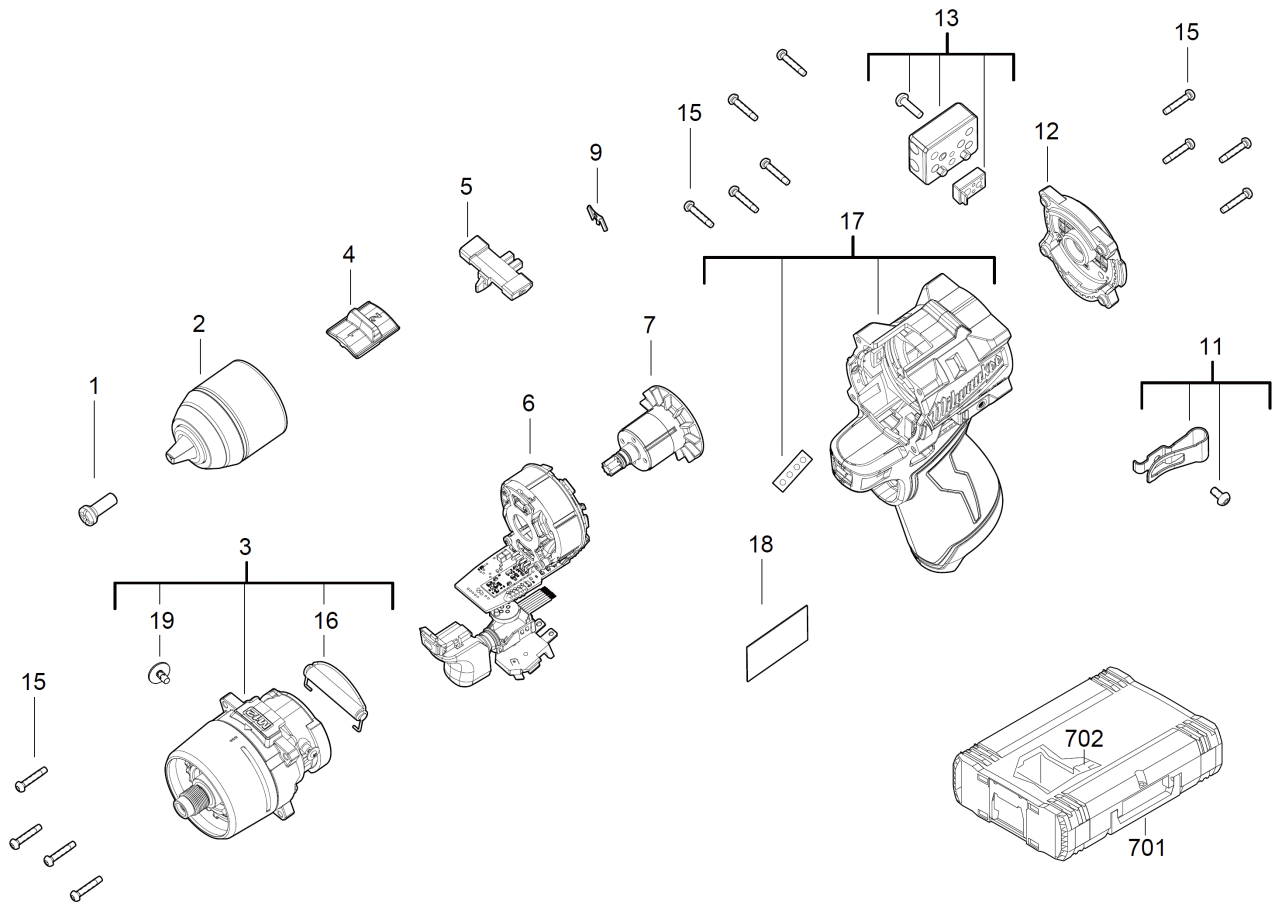

M12FDD2-602X DRILL DRIVER GEN 3 IN2

4933479875 - M12FDD2-602X - 4000481324

Position	Quantity	Description	Part number	EAN
0001	1	SCREW	4931465497	4058546235970
0002	1	CHUCK	4931494218	4058546467906
0003	1	GEAR BOX ASSY	4931494219	4058546467913
0004	1	SLIDER	4931494220	4058546467920
0005	1	SLIDER	4931494221	4058546467937
0006	1	ELECTRIC FIELD	4931494222	4058546467944
0007	1	MOTOR	4931494223	4058546467951
0009	1	CONNECTOR	4931436292	4002395252909
0011	1	BELT CLIP	4931494056	4058546429379
0012	1	CAP	4931494224	4058546467968
0013	1	BITHOLDER	4931494057	4058546429386
0015	13	SCREW	4931465499	4058546235994
0016	1	RACKING LEVER	4931465508	4058546236083
0017	1	HOUSING	4931494225	4058546467975
0018	1	RATING PLATE	4931494226	4058546467982
0019	2	SCREW	661262001	4002395839858
0701	1	HD Box 1 - 1pc	4932453385	4002395146376
0702	1	INSERT	4931494227	4058546467999