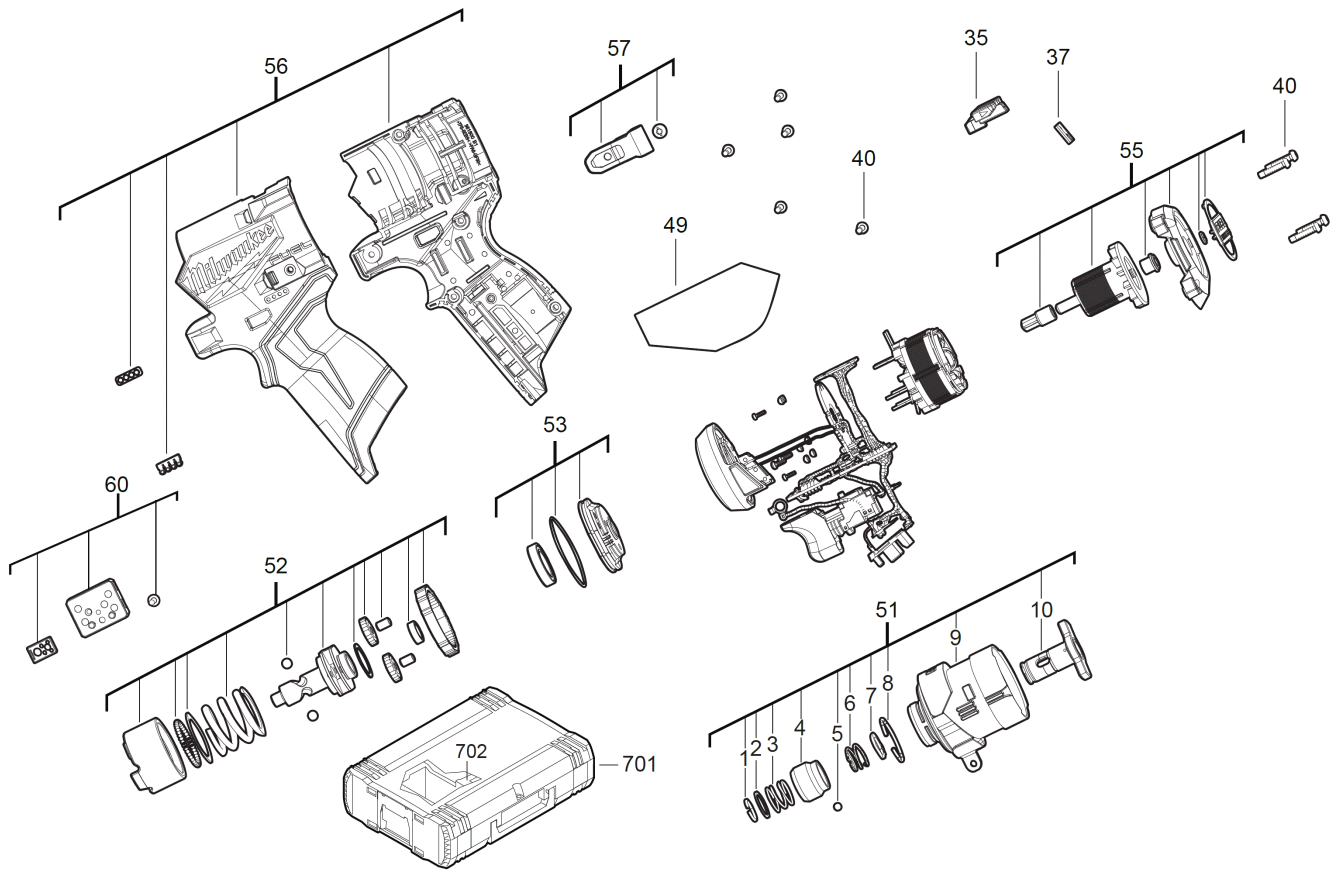

# M12FID2-0 IMPACT DRIVER GEN 3 XXX

4933479876 - M12FID2-0 - 4000481294

Position	Quantity	Description	Part number	EAN
0001	1	SNAP RING	4931494044	4058546429256
0002	1	WASHER	4931466862	4058546280796
0003	1	SPRING	4931440467	4002395892044
0004	1	SLEEVE	4931454722	4058546013394
0005	1	BALL	4931494045	4058546429263
0006	1	SPRING	4931466863	4058546280802
0007	1	HOLDING RING	4931454723	4058546013400
0008	1	RETAINING RING	4931494046	4058546429270
0009	1	GEAR CASE	4931494047	4058546429287
0010	1	ANVIL	4931494048	4058546429294
0035	1	SLIDER	4931494049	4058546429300
0037	1	CONNECTOR	4931436292	4002395252909
0040	9	SCREW	4931465499	4058546235994
0049	1	RATING PLATE	4931494050	4058546429317
0051	1	GEAR BOX ASSY	4931494051	4058546429324
0052	1	RAM SET	4931494052	4058546429331
0053	1	BEARING END PLATE	4931494053	4058546429348
0055	1	ROTOR	4931494054	4058546429355
0056	1	HOUSING	4931494055	4058546429362
0057	1	BELT CLIP	4931494056	4058546429379
0060	1	BITHOLDER	4931494057	4058546429386
0701	1	HD Box 1 - 1pc	4932453385	4002395146376
0702	1	INSERT	4931494059	4058546429409