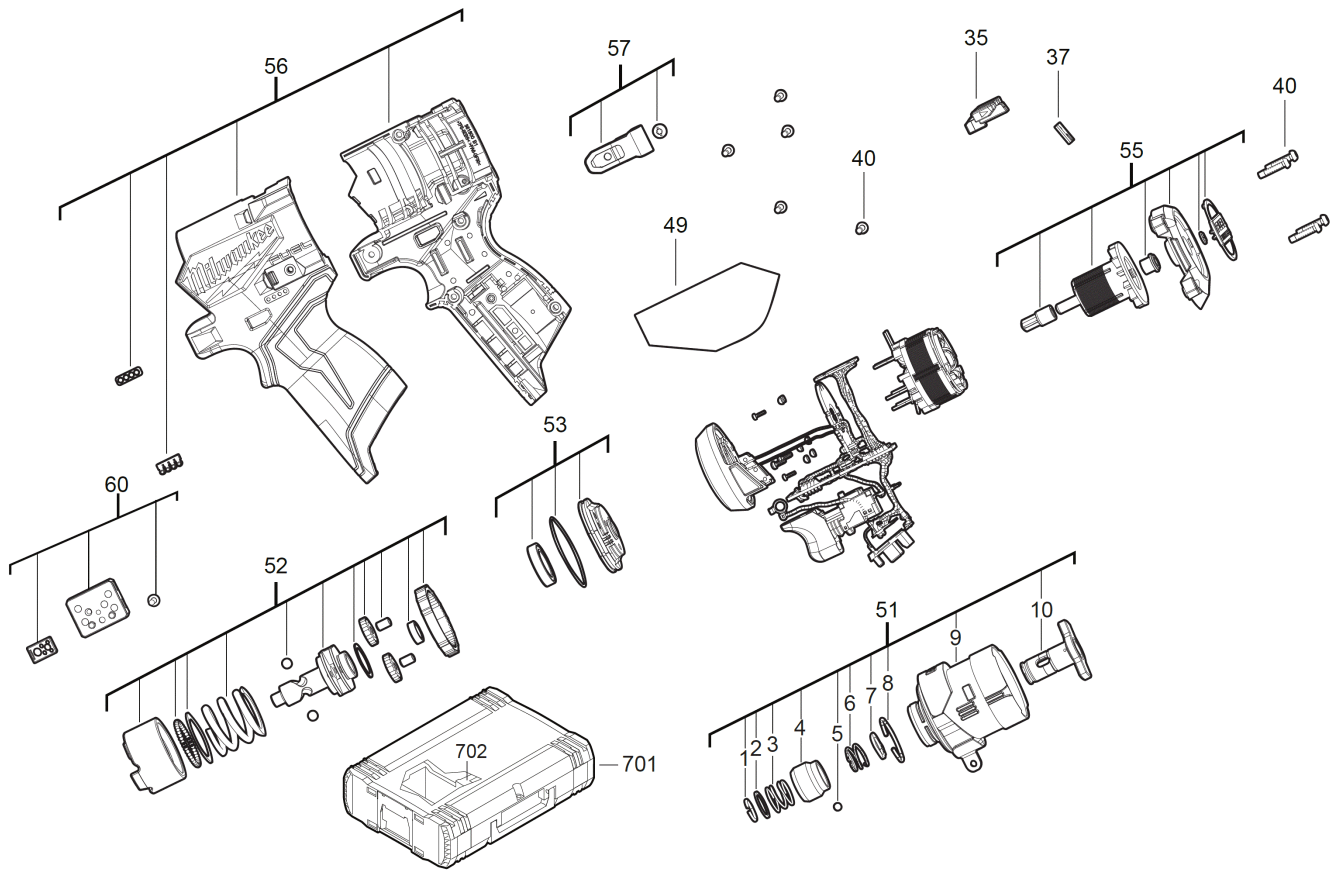

# M12FID2-202X IMPACT DRIVER GEN 3 IN2

4933479877 - M12FID2-202X - 4000481294

Position	Quantity	Description	Part number	EAN
0001	1	SNAP RING	4931494044	4058546429256
0002	1	WASHER	4931466862	4058546280796
0003	1	SPRING	4931440467	4002395892044
0004	1	SLEEVE	4931454722	4058546013394
0005	1	BALL	4931494045	4058546429263
0006	1	SPRING	4931466863	4058546280802
0007	1	HOLDING RING	4931454723	4058546013400
0008	1	RETAINING RING	4931494046	4058546429270
0009	1	GEAR CASE	4931494047	4058546429287
0010	1	ANVIL	4931494048	4058546429294
0035	1	SLIDER	4931494049	4058546429300
0037	1	CONNECTOR	4931436292	4002395252909
0040	9	SCREW	4931465499	4058546235994
0049	1	RATING PLATE	4931494050	4058546429317
0051	1	GEAR BOX ASSY	4931494051	4058546429324
0052	1	RAM SET	4931494052	4058546429331
0053	1	BEARING END PLATE	4931494053	4058546429348
0055	1	ROTOR	4931494054	4058546429355
0056	1	HOUSING	4931494055	4058546429362
0057	1	BELT CLIP	4931494056	4058546429379
0060	1	BITHOLDER	4931494057	4058546429386
0701	1	HD Box 1 - 1pc	4932453385	4002395146376
0702	1	INSERT	4931494059	4058546429409