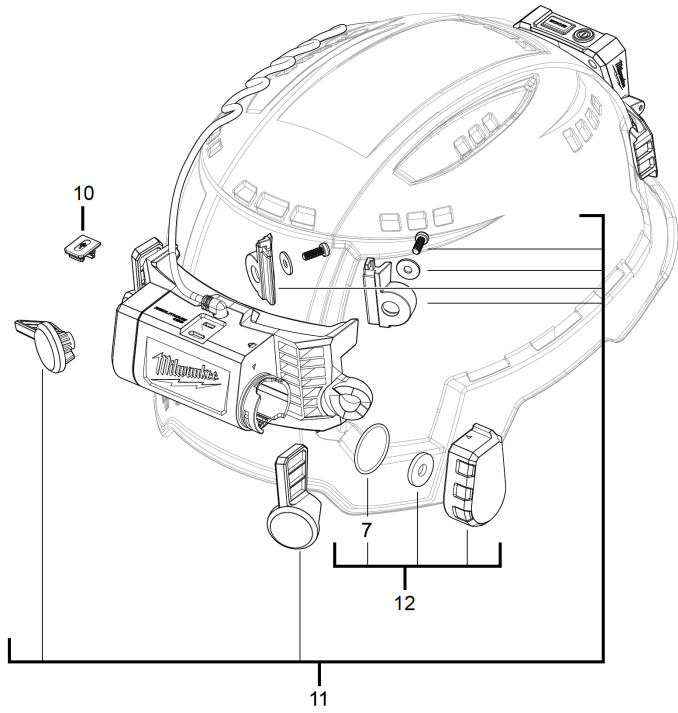

L4BOLTHL-301 USB REC. BOLT HEADLAMP XXX

4933479902 - L4BOLTHL-301 - 4000491841

14

10

7

12

11

Position	Quantity	Description	Part number	EAN
	1	PART NOT DEATAILED	1000063920	
0007	1	O-RING	4931494546	4058546471187
0010	1	COVER	4931494547	4058546471194
0011	1	CLAMPING LEVER	4931494548	4058546471200
0012	1	COVER ASSY	4931494549	4058546471217
0014	1	CABLE	4931480526	4058546425418