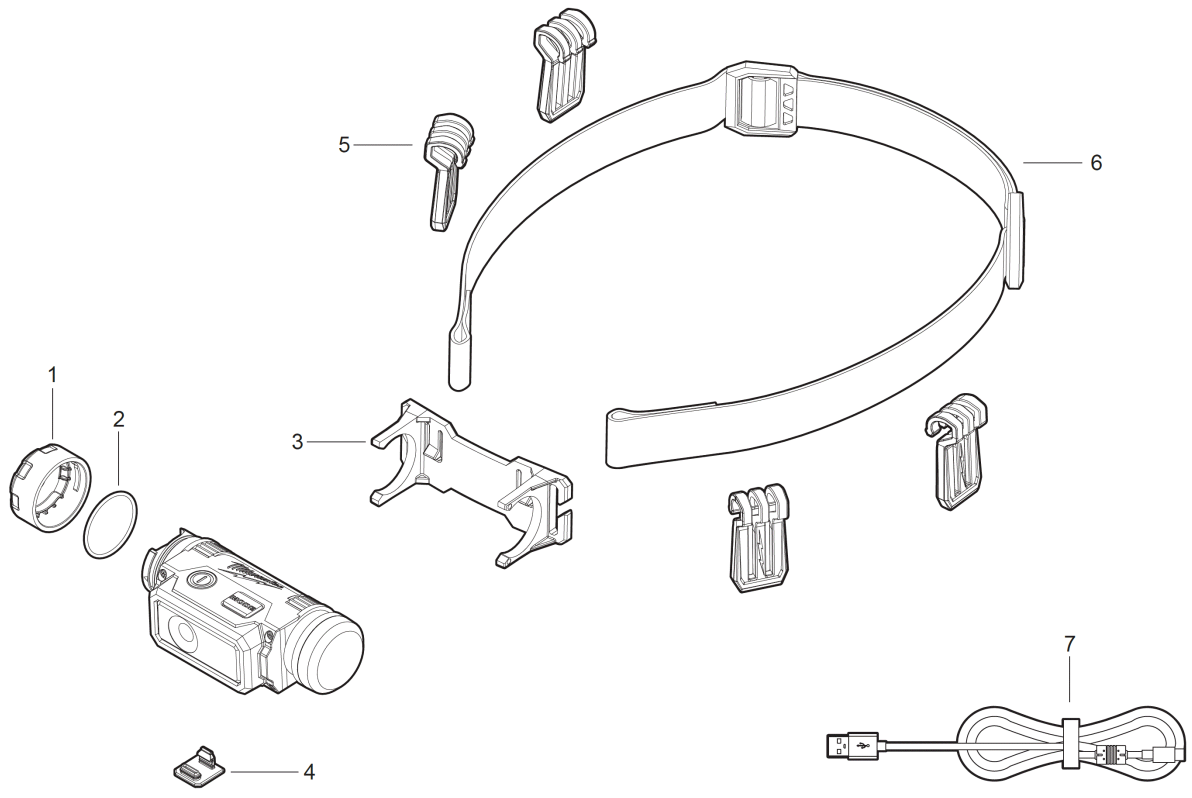

L4HL2-301 RECHAR. HEADLAMP XXX

4933479963 - L4HL600301 - 4000491717

Position	Quantity	Description	Part number	EAN
0001	1	COVER	4931494472	4058546470449
0002	1	O-RING	4931494473	4058546470456
0003	1	BRACKET	4931494474	4058546470463
0004	1	COVER	4931494475	4058546470470
0005	1	CLIP	4931472574	4058546328764
0006	1	STRAP	4931494476	4058546470487
0007	1	CABLE	4931480526	4058546425418