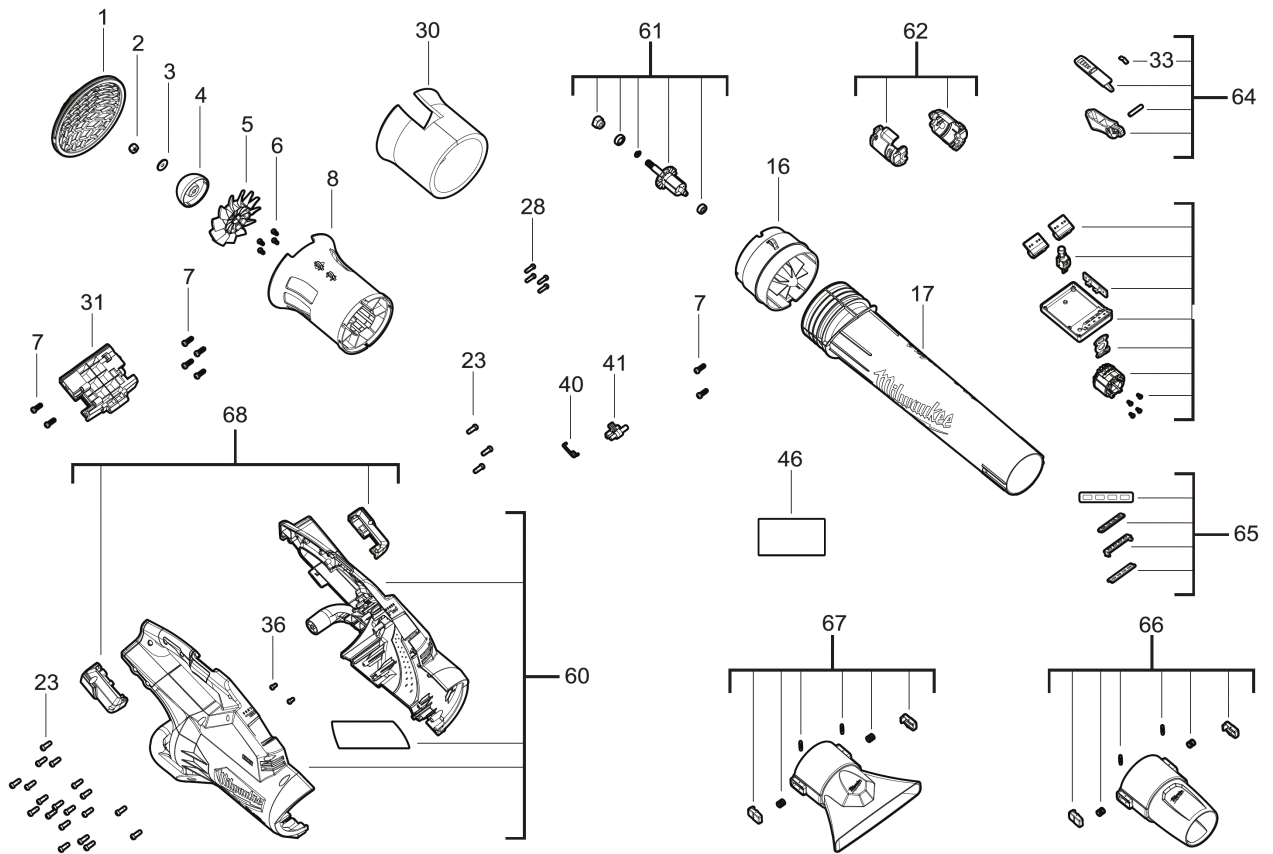

M18F2BL-0 DUAL BATTERY BLOWER XXX

4933479987 - M18F2BL-0 - 4000491560

Position	Quantity	Description	Part number	EAN
0001	1	INLET FILTER	4931494421	4058546469931
0002	1	NUT	4931465440	4058546235406
0003	1	WASHER	4931465439	4058546235390
0004	1	CAP	4931465438	4058546235383
0005	1	FAN	4931494422	4058546469948
0006	4	SCREW	4931494423	4058546469955
0007	8	SCREW	4931494424	4058546469962
0008	1	REDUCER	4931494425	4058546469979
0016	1	UNIV.REDUCTION	4931494426	4058546469986
0017	1	TUBE	4931494427	4058546469993
0023	22	SCREW	4931479948	4058546397111
0028	4	SCREW	4931453227	4002395153206
0030	1	FOAM	4931494428	4058546470005
0031	1	POWER MODULE	4931494429	4058546470012
0033	1	SPRING PLATE	4931452341	4002395172528
0036	2	SCREW	4931431788	4002395895717
0040	1	SPRING	4931494430	4058546470029
0041	1	LOCK	4931494431	4058546470036
0046	1	RATING PLATE	4931494432	4058546470043
0060	1	HOUSING	4931494433	4058546470050
0061	1	ROTOR	4931494434	4058546470067
0062	1	MOTOR HOUSING	4931494435	4058546470074
0064	1	TRIGGER	4931494437	4058546470098
0065	1	GAUGE	4931494438	4058546470104
0066	1	NOZZLE	4931494439	4058546470111
0067	1	NOZZLE	4931494440	4058546470128
0068	1	BATTERY BOX	4931494441	4058546470135